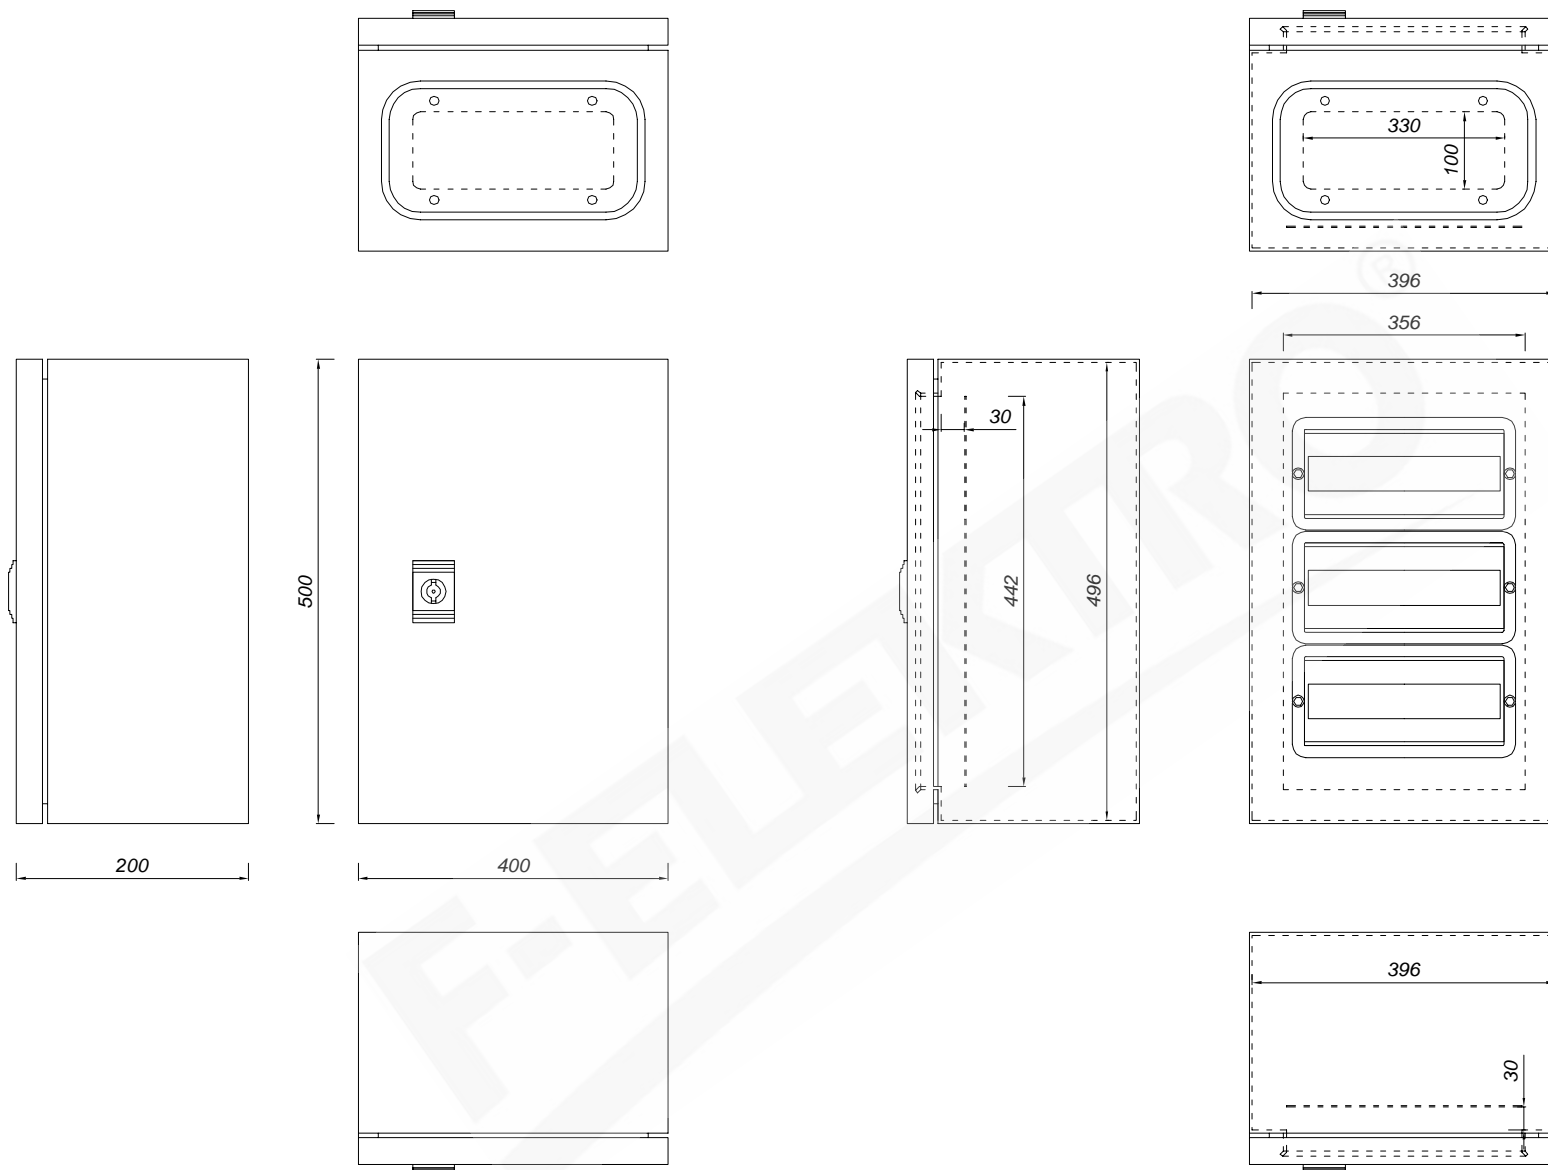

wymiary w [mm]

F1.0211 Szafa. metalowa 500x400x200 mm - 48 modułów IP66

F-ELEKTRO Bryzek-Najbor sp.j.

ul. Łazówka 43a, 34-100 Wadowice

www.f-elektro.com, e-mail: info@f-elektro.com