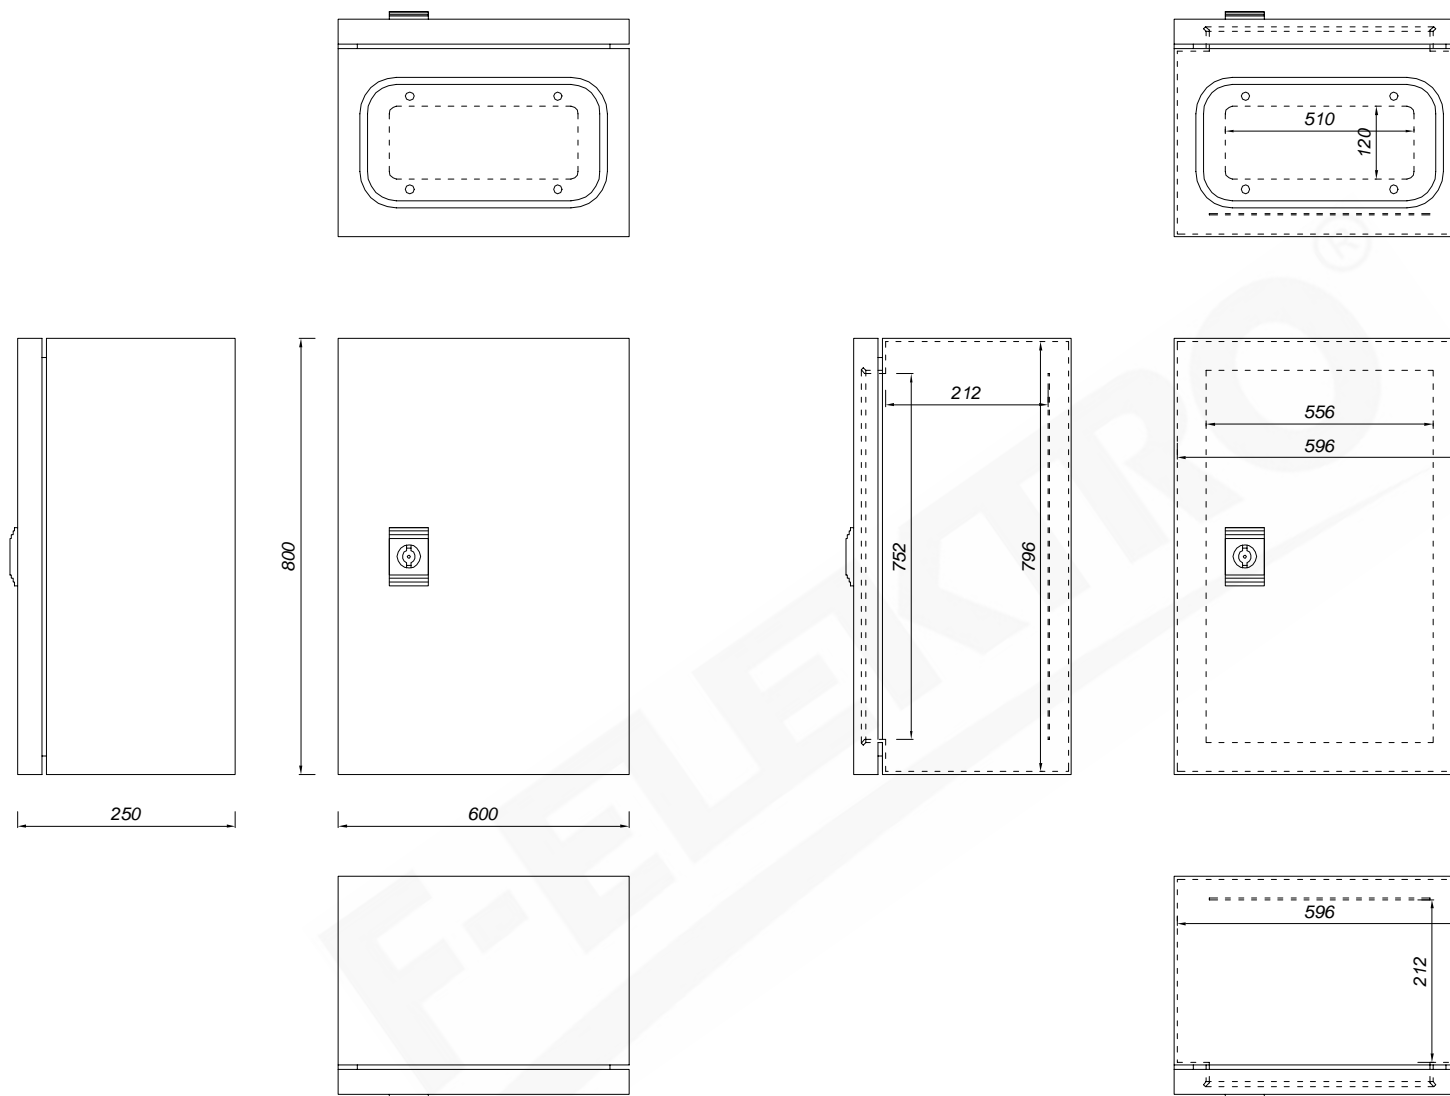

wymiary w [mm]

F1.0194 Szafa. metalowa 800x600x250 mm IP66

F-ELEKTRO Bryzek-Najbor sp.j.

ul. Łazówka 43a, 34-100 Wadowice

www.f-elektro.com, e-mail: info@f-elektro.com