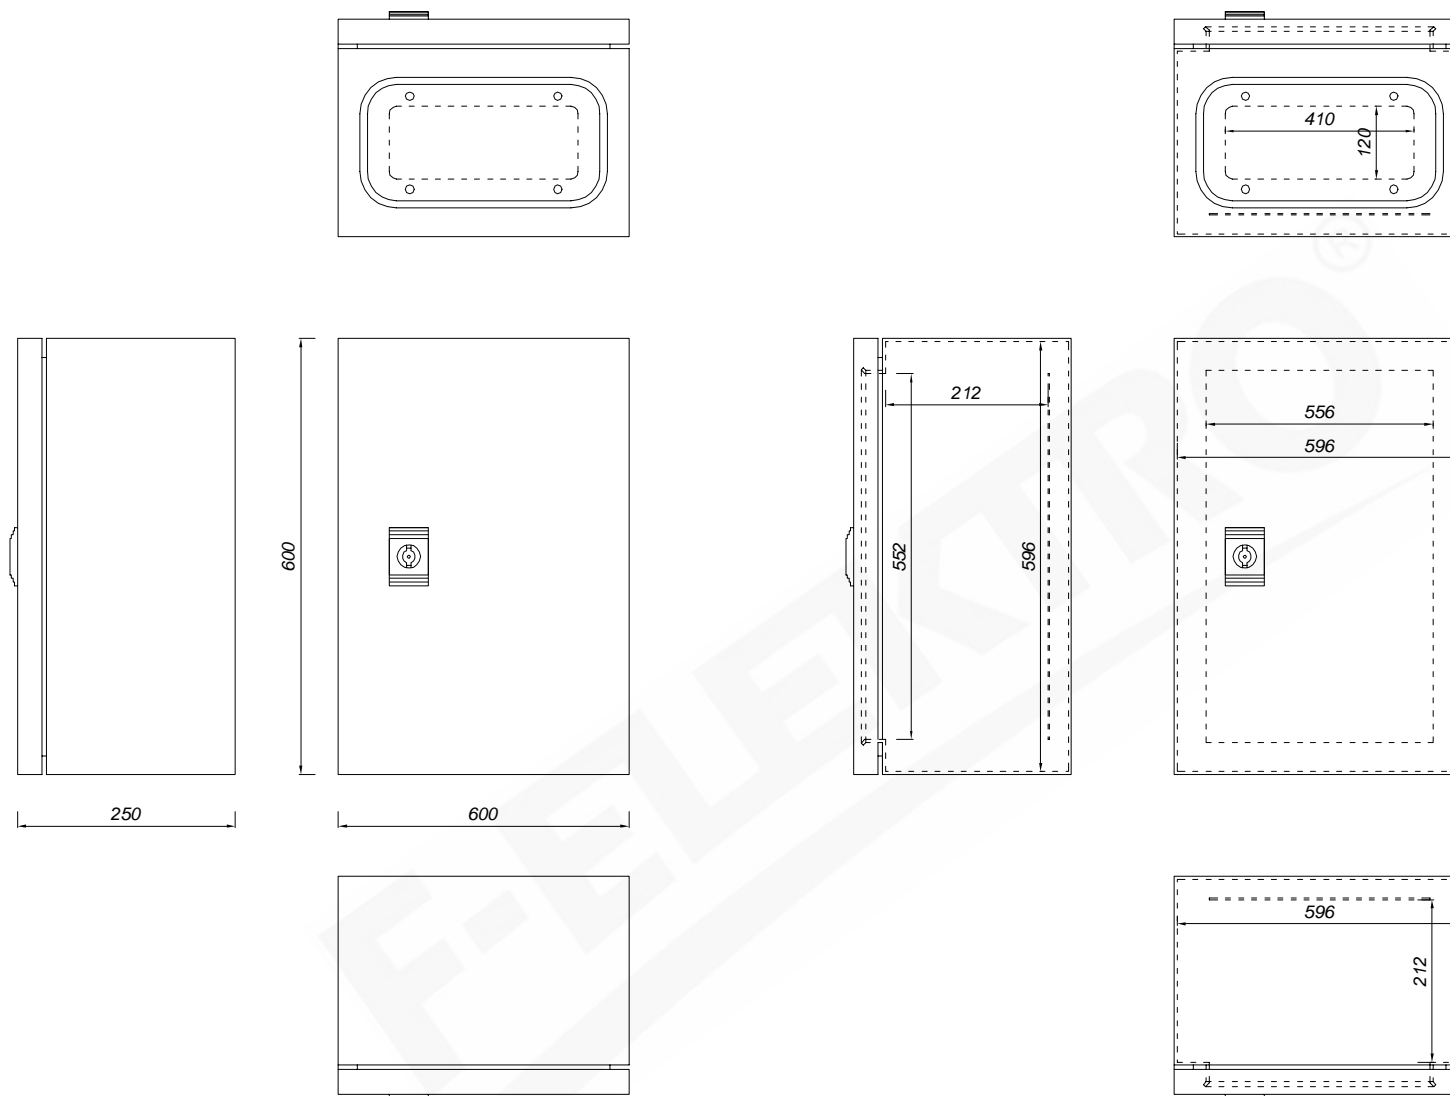

wymiary w [mm]

F1.0192 Szafa. metalowa 600x600x250 mm IP66

F-ELEKTRO Bryzek-Najbor sp.j.

ul. Łazówka 43a, 34-100 Wadowice

www.f-elektro.com, e-mail: info@f-elektro.com