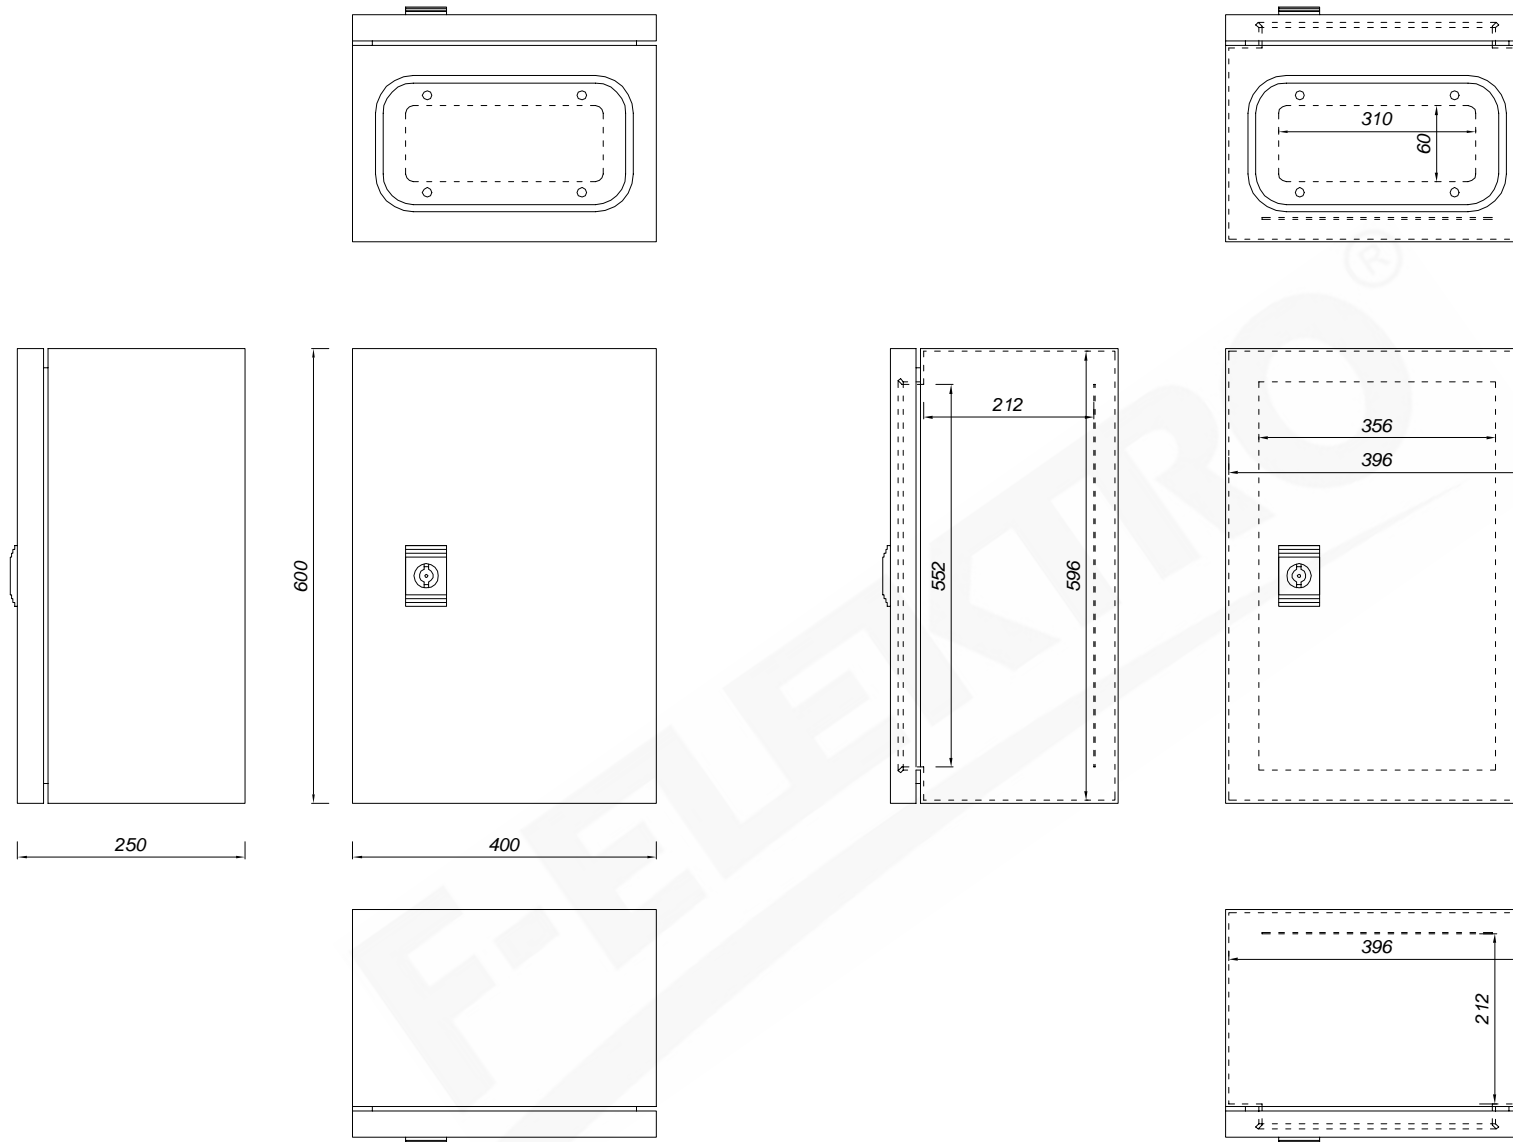

wymiary w [mm]

F1.0185 Szafa. metalowa 600x400x250 mm IP66

F-ELEKTRO Bryzek-Najbor sp.j.

ul. Łazówka 43a, 34-100 Wadowice

www.f-elektro.com, e-mail: info@f-elektro.com