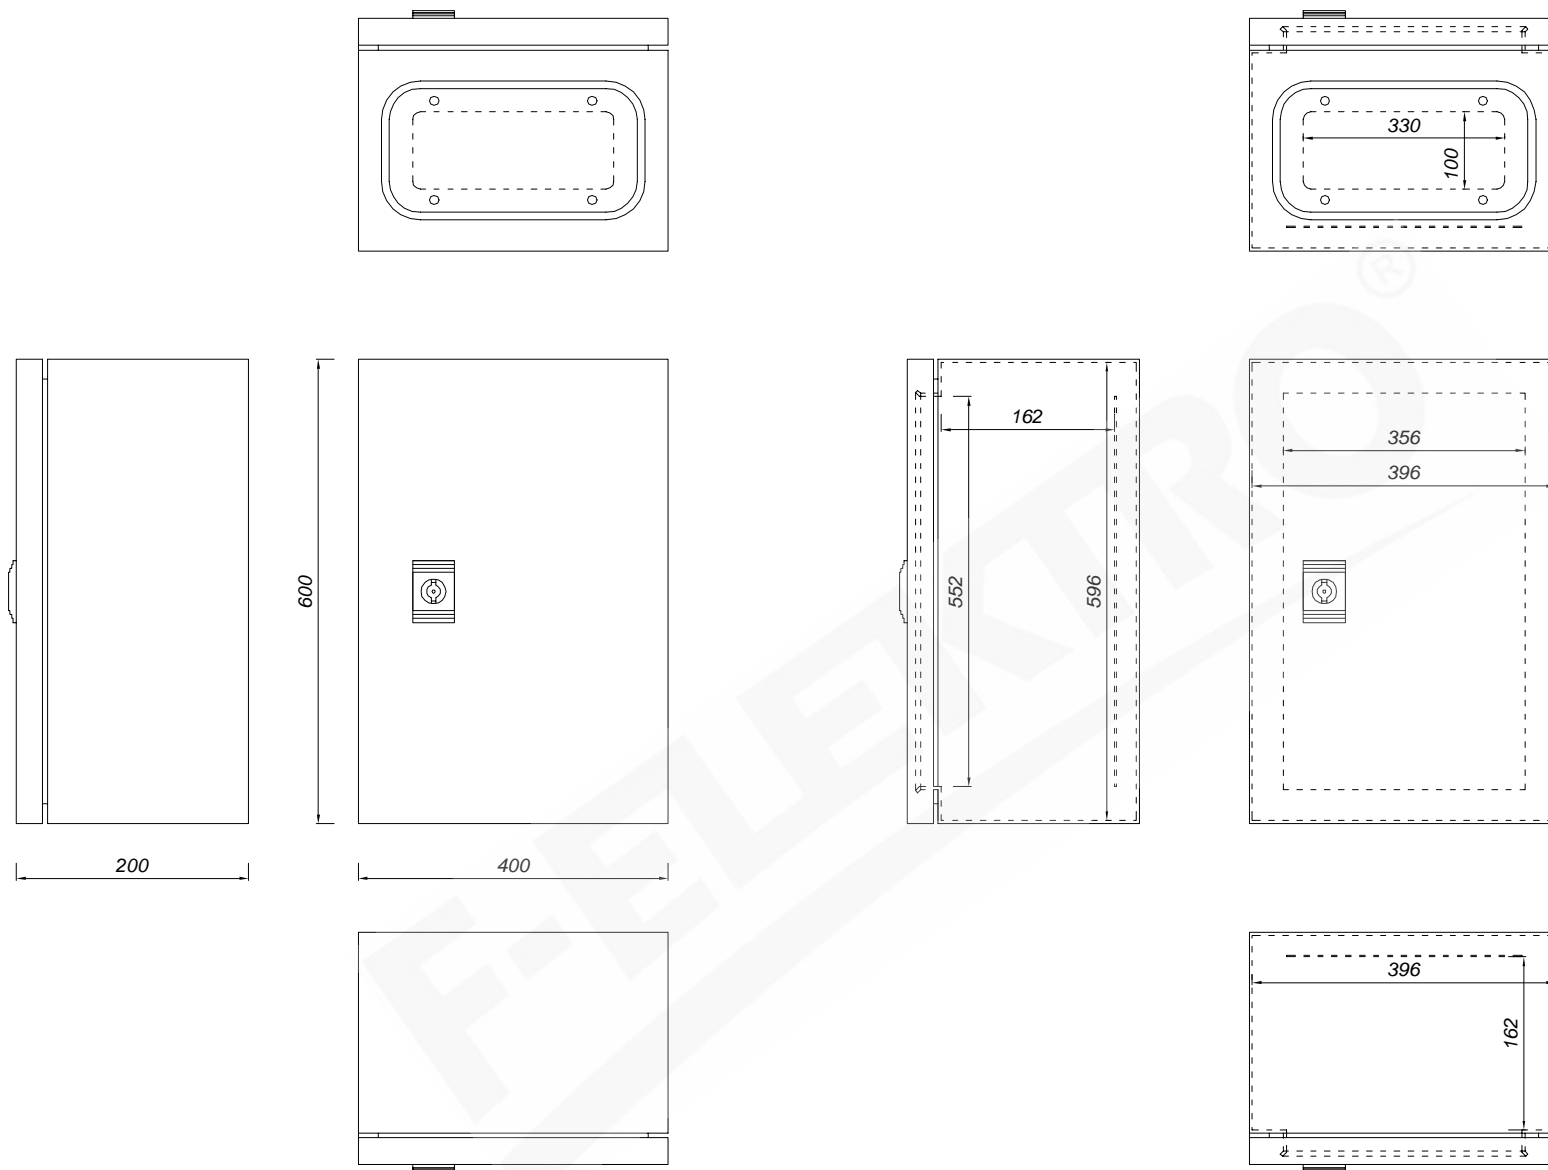

wymiary w [mm]

F1.0184 Szafa. metalowa 600x400x200 mm IP66

F-ELEKTRO Bryzek-Najbor sp.j.

ul. Łazówka 43a, 34-100 Wadowice

www.f-elektro.com, e-mail: info@f-elektro.com