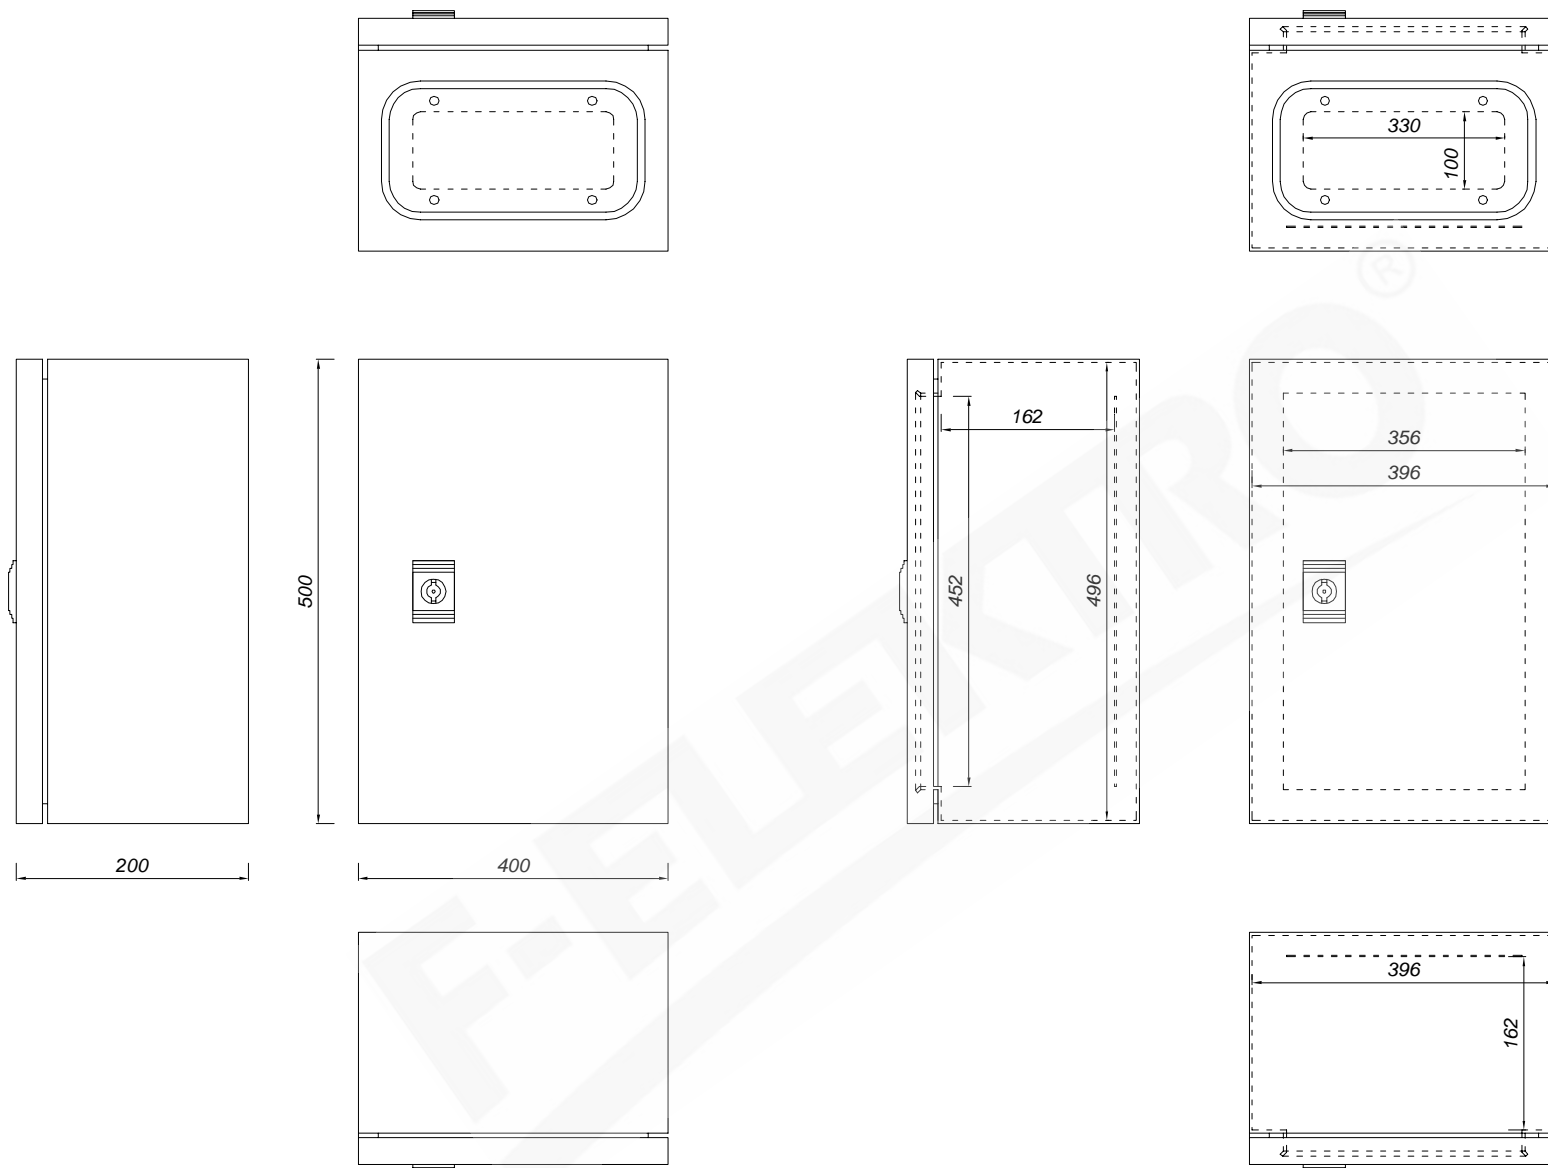

wymiary w [mm]

F1.0182 | Szafa. metalowa 500x400x200 mm IP66

F-ELEKTRO Bryzek-Najbor sp.j.

ul. Łazówka 43a, 34-100 Wadowice

www.f-elektro.com, e-mail: info@f-elektro.com