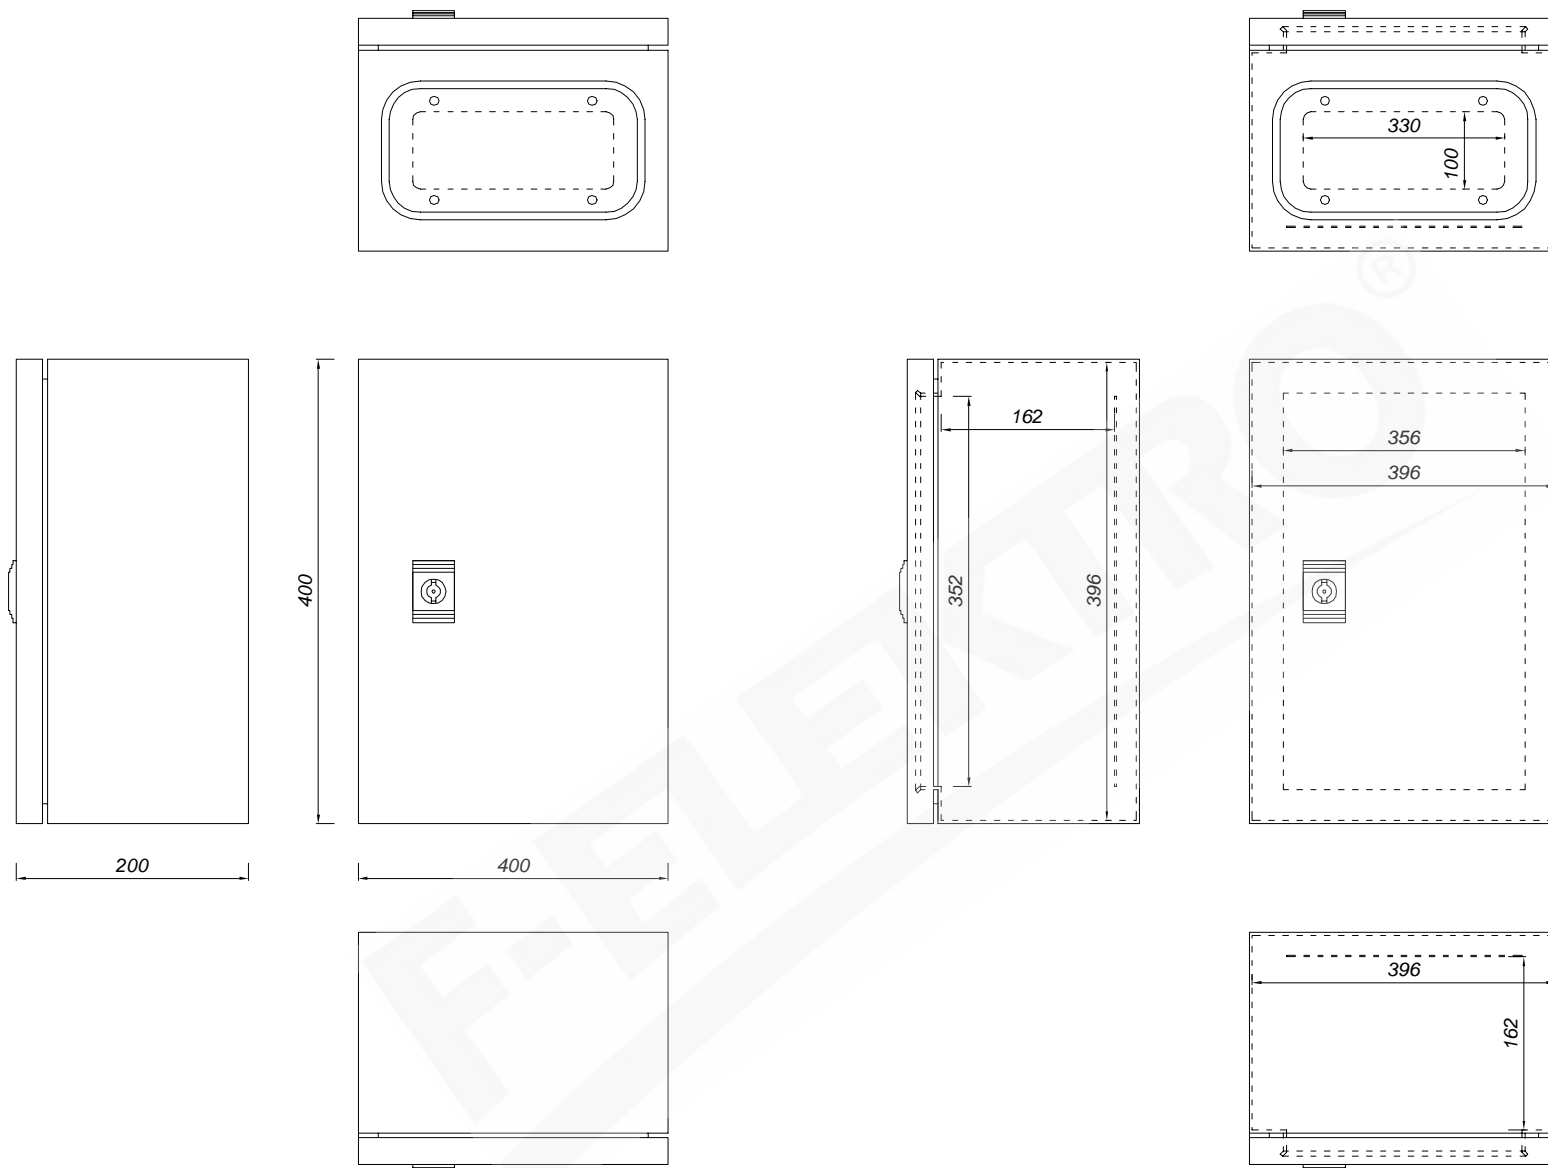

wymiary w [mm]

F1.0180 Szafa. metalowa 400x400x200 mm IP66

F-ELEKTRO Bryzek-Najbor sp.j.

ul. Łazówka 43a, 34-100 Wadowice

www.f-elektro.com, e-mail: info@f-elektro.com