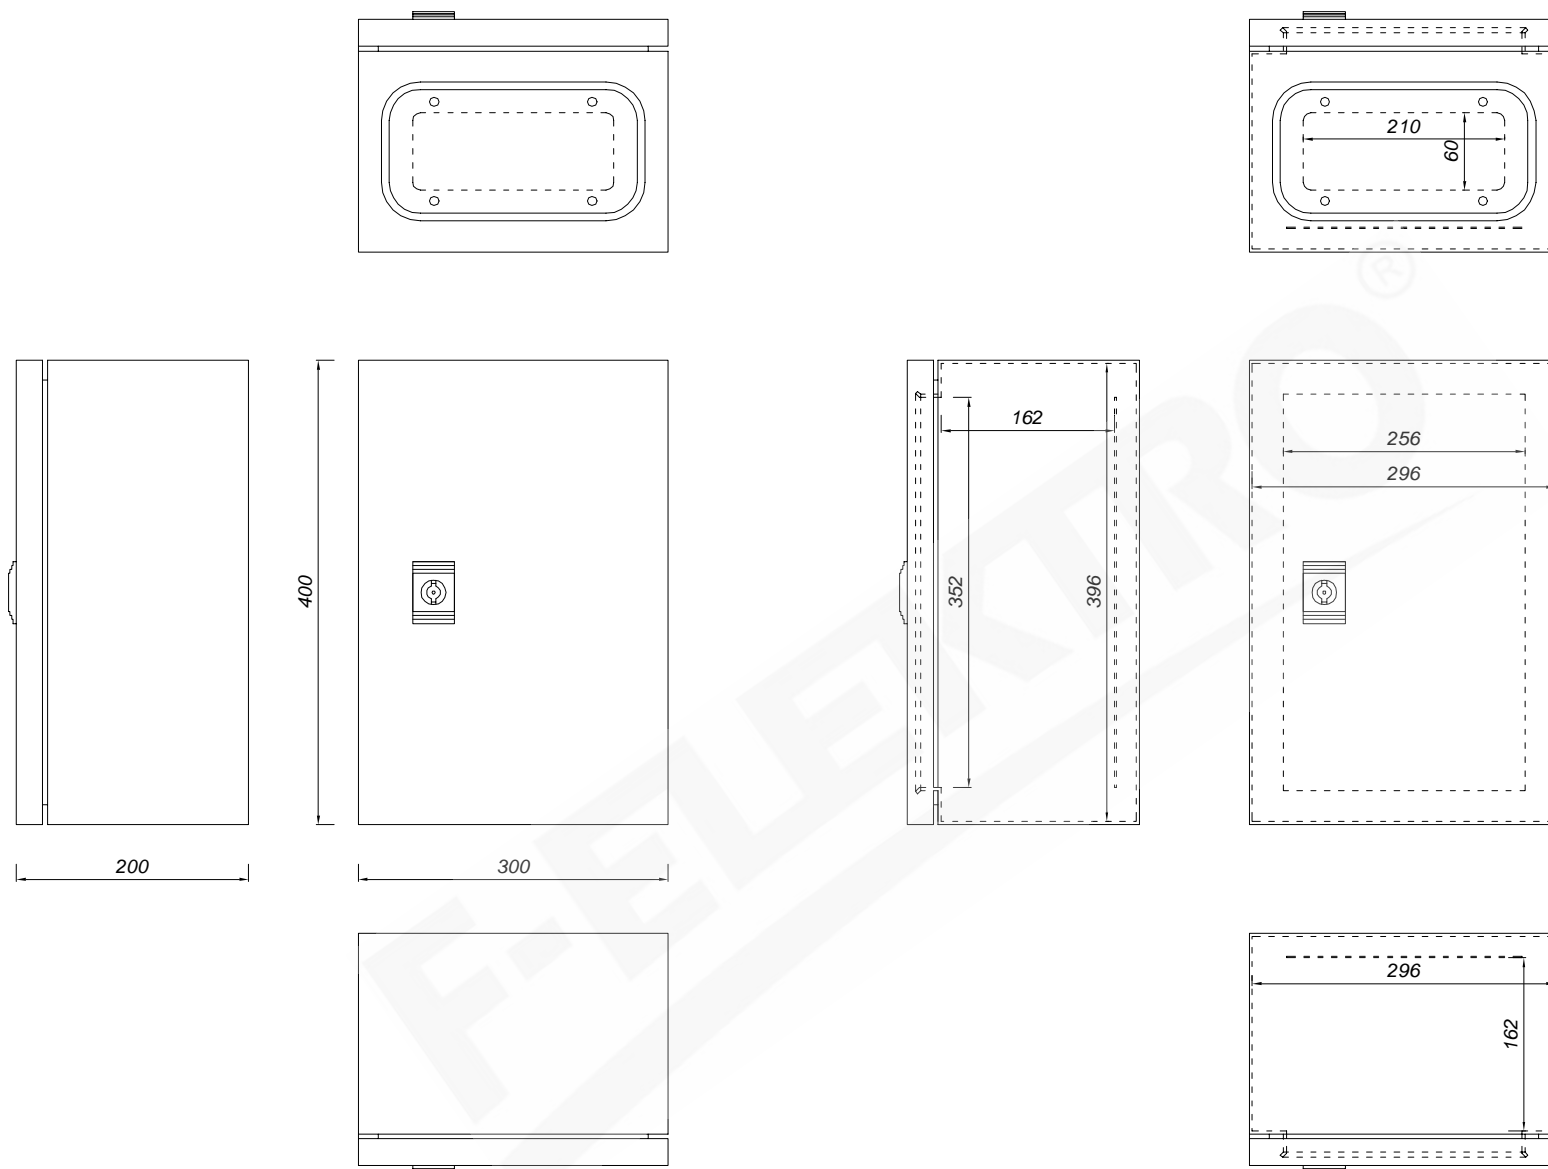

wymiary w [mm]

F1.0179 Szafa. metalowa 400x300x200 mm IP66

F-ELEKTRO Bryzek-Najbor sp.j.

ul. Łazówka 43a, 34-100 Wadowice

www.f-elektro.com, e-mail: info@f-elektro.com