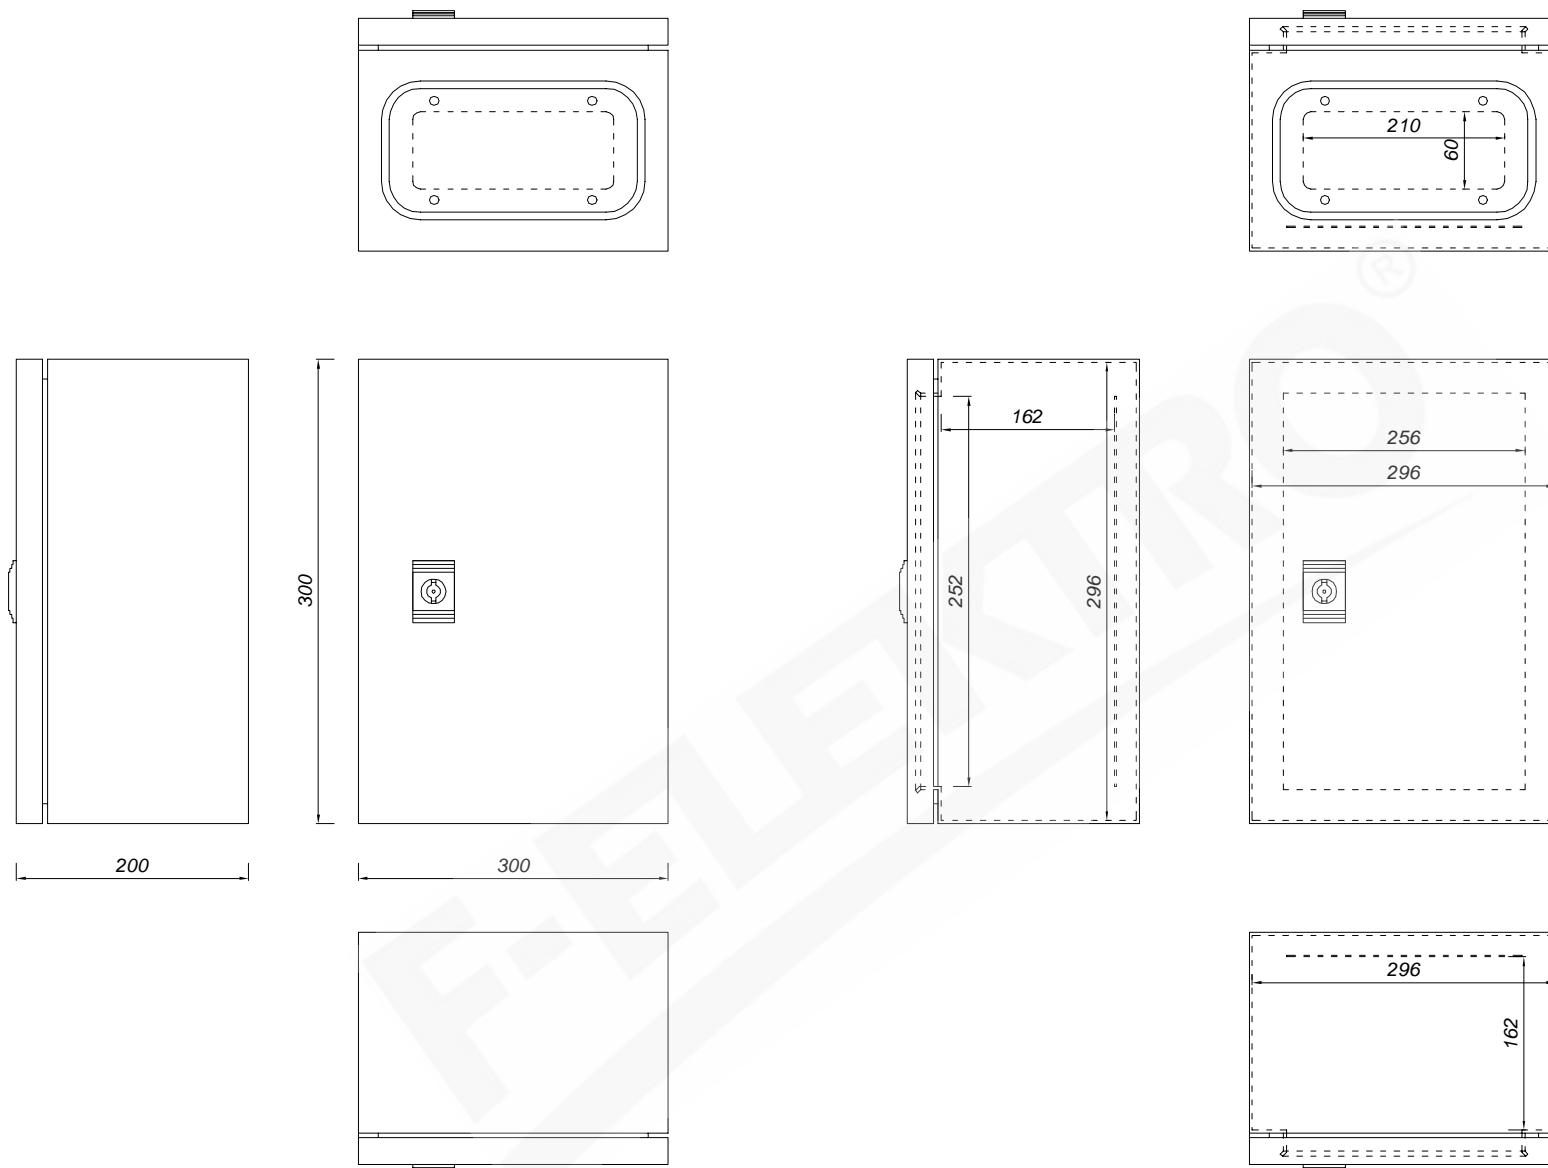

wymiary w [mm]

F1.0177 Szafa. metalowa 300x300x200 mm IP66

F-ELEKTRO Bryzek-Najbor sp.j.

ul. Łazówka 43a, 34-100 Wadowice

www.f-elektro.com, e-mail: info@f-elektro.com