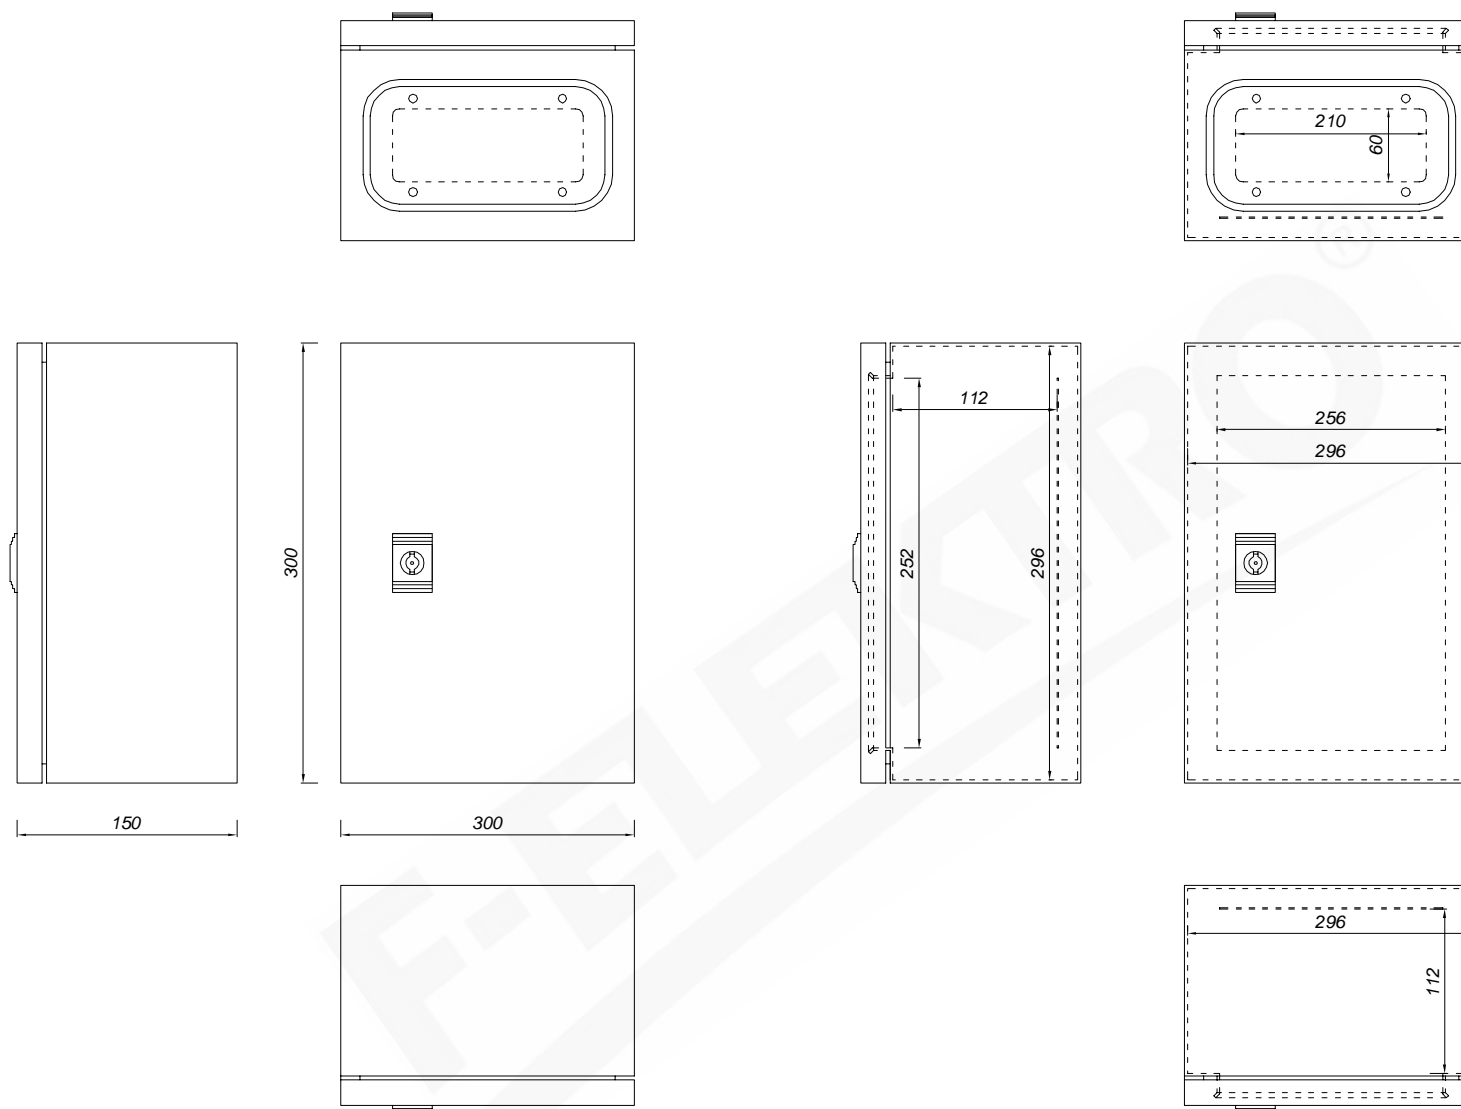

wymiary w [mm]

F1.0176 Szafa. metalowa 300x300x150 mm IP66

F-ELEKTRO Bryzek-Najbor sp.j.

ul. Łazówka 43a, 34-100 Wadowice

www.f-elektro.com, e-mail: info@f-elektro.com