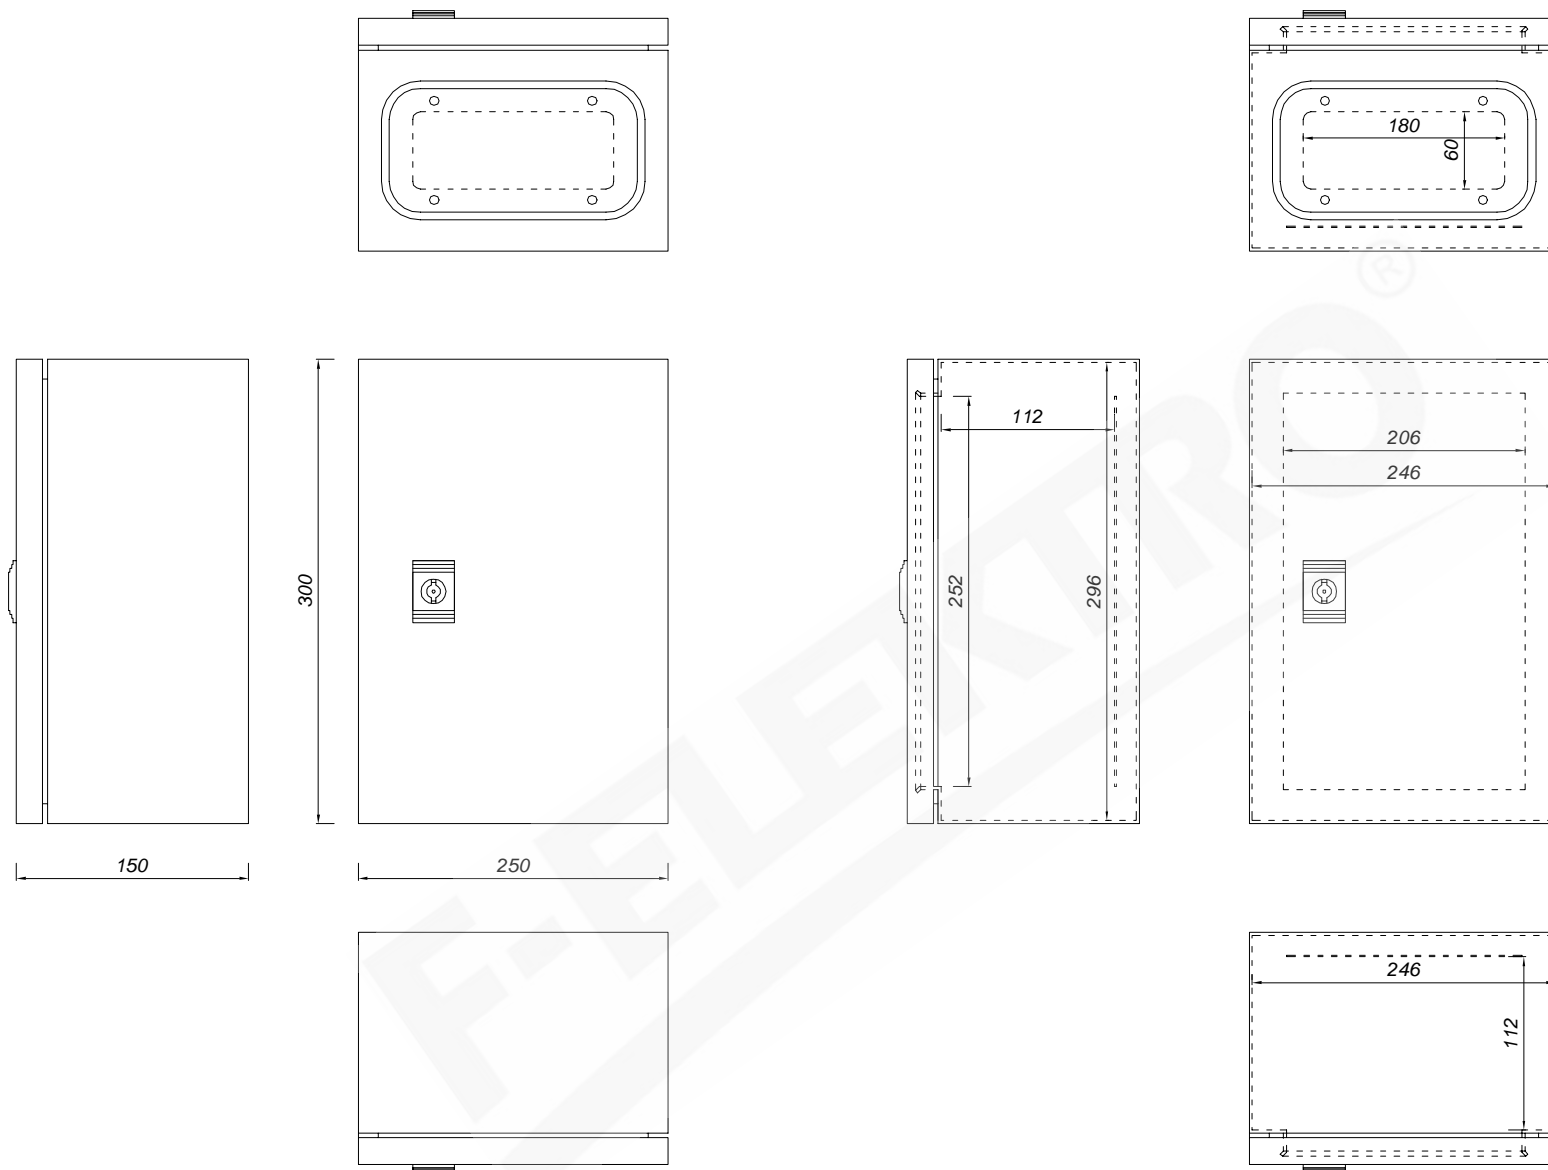

wymiary w [mm]

F1.0175 Szafa. metalowa 300x250x150 mm IP66

F-ELEKTRO Bryzek-Najbor sp.j.

ul. Łazówka 43a, 34-100 Wadowice

www.f-elektro.com, e-mail: info@f-elektro.com