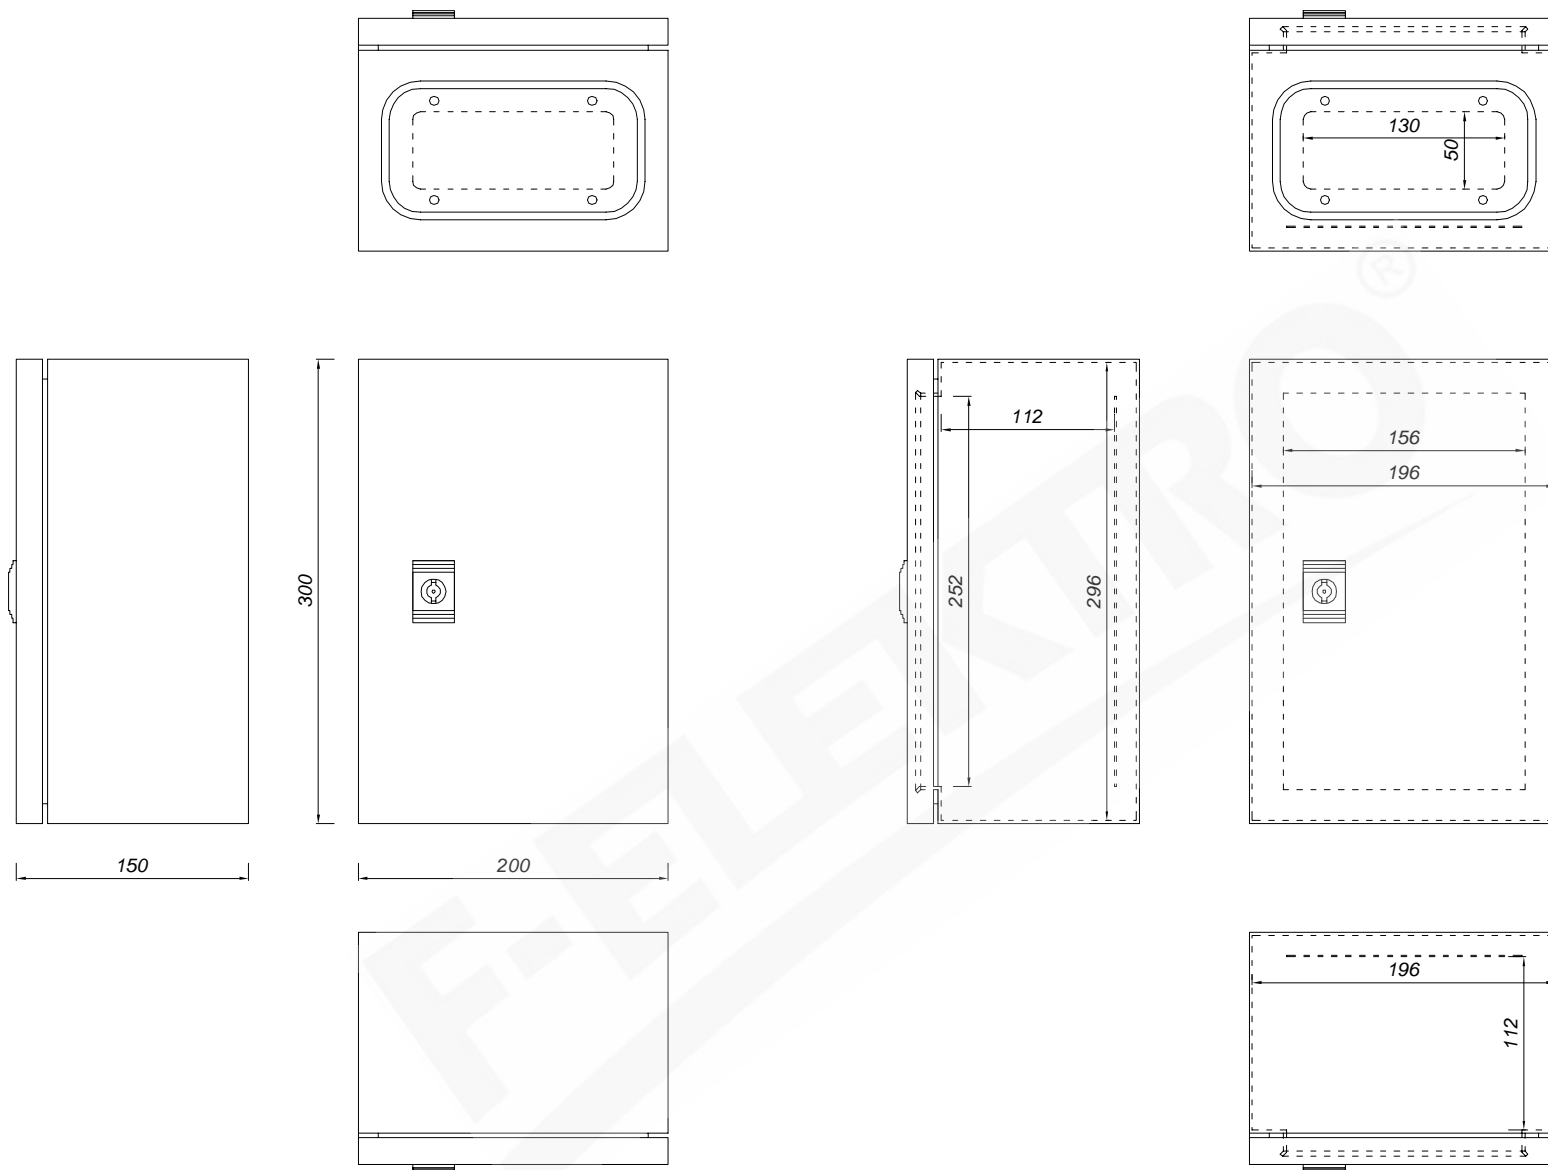

wymiary w [mm]

F1.0174 Szafa. metalowa 300x200x150 mm IP66

F-ELEKTRO Bryzek-Najbor sp.j.

ul. Łazówka 43a, 34-100 Wadowice

www.f-elektro.com, e-mail: info@f-elektro.com