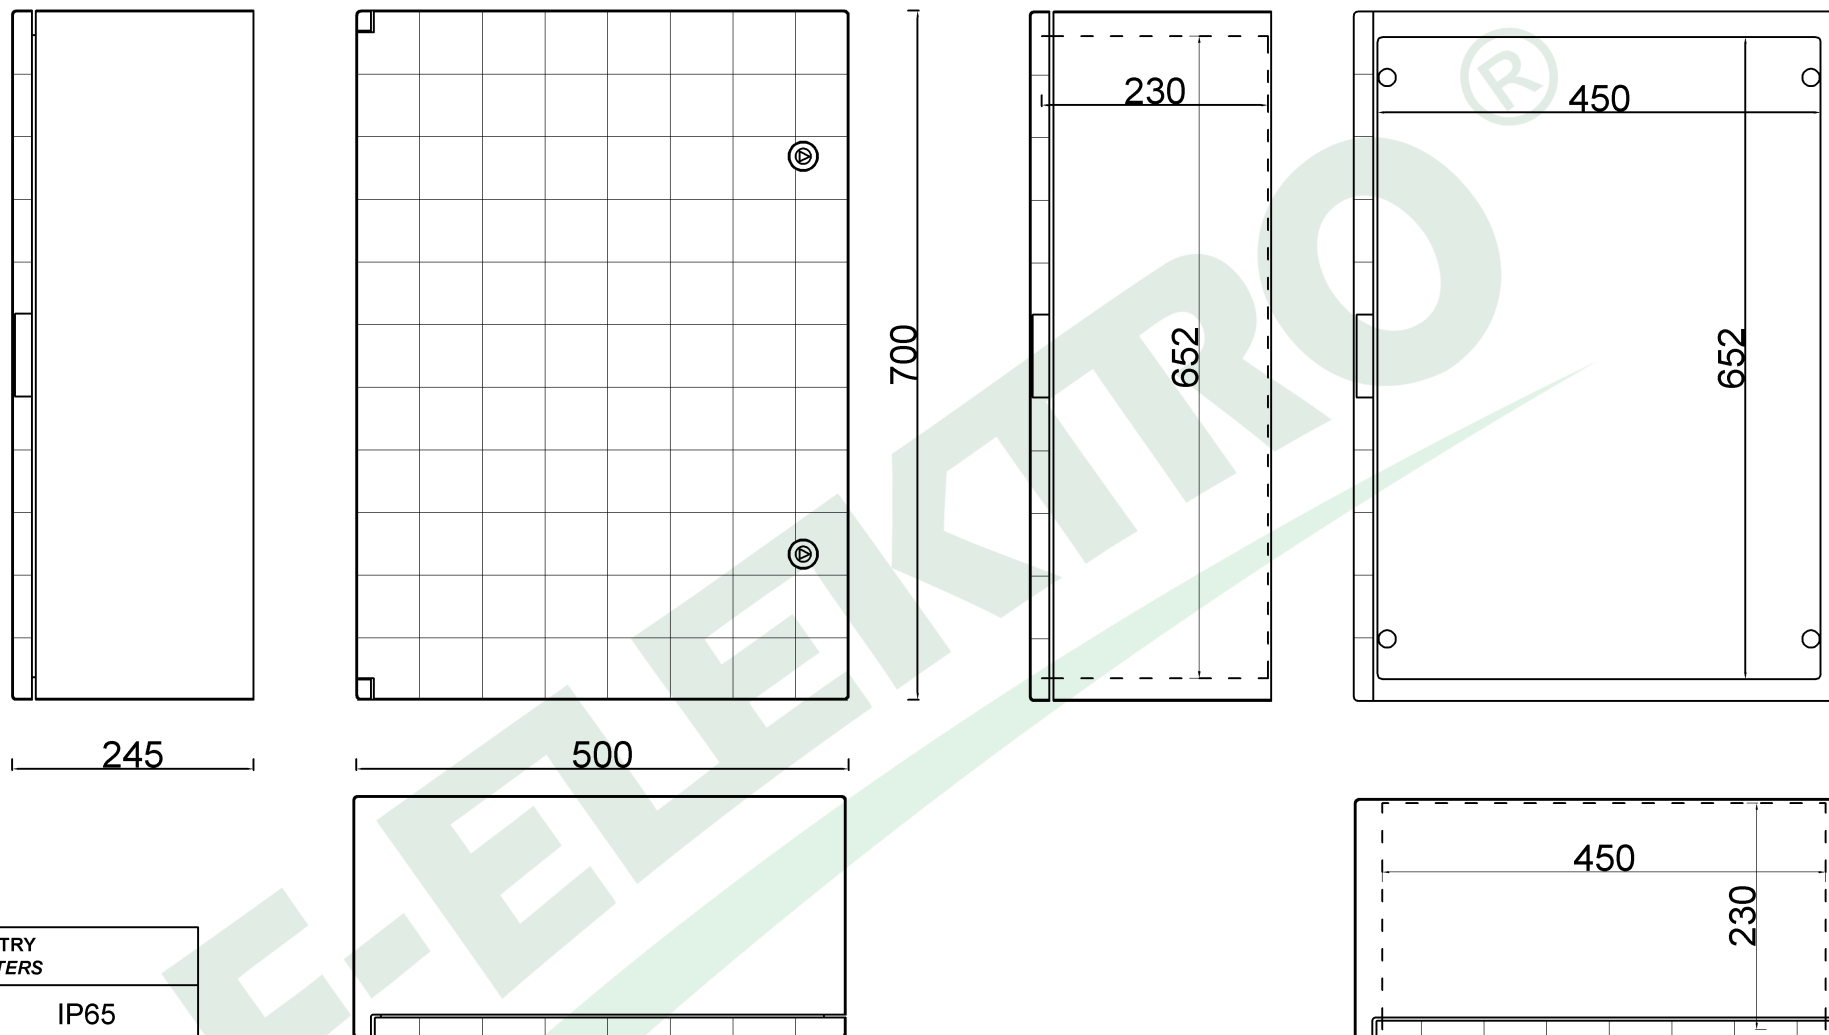

wymiary w [mm]  
dimensions [mm]

PARAMETRY PARAMETERS	
szafa box	IP65
materiał material	ABS
napięcie znamionowe voltage	690V
prąd znamionowy current	800A
wytrzymałość mechaniczna mechanical durability	IK08
ilość zamków number of locks	2
zakres temperaturowy temperature range	-35°C - 65°C
kolor color	RAL 7035

F1.0132 Szafa 500x700x250mm IP65 drzwi przezroczyste  
Box 500x700x250mm IP65 transparent door

F-ELEKTRO  
www.f-elektro.com,  
e-mail: info@f-elektro.com