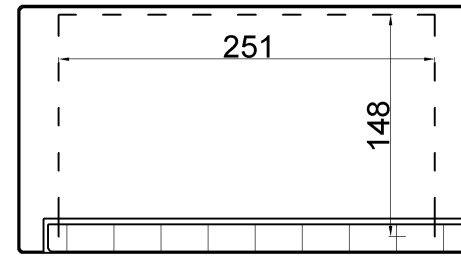

wymiary w [mm]
dimension [mm]

**PARAMETRY
PARAMETERS**

szafa box	IP65
materiał material	ABS
napięcie znamionowe voltage	690V
prąd znamionowy current	800A
wytrzymałość mechaniczna mechanical durability	IK08
ilość zamków number of locks	2
zakres temperaturowy temperature range	-35°C - 65°C
kolor color	RAL 7035

F1.0129 Szafa 300x400x170mm IP65 drzwi przezroczyste
Box 300x400x170mm IP65 transparent door

F-ELEKTRO
www.f-elektro.com,
e-mail: info@f-elektro.com