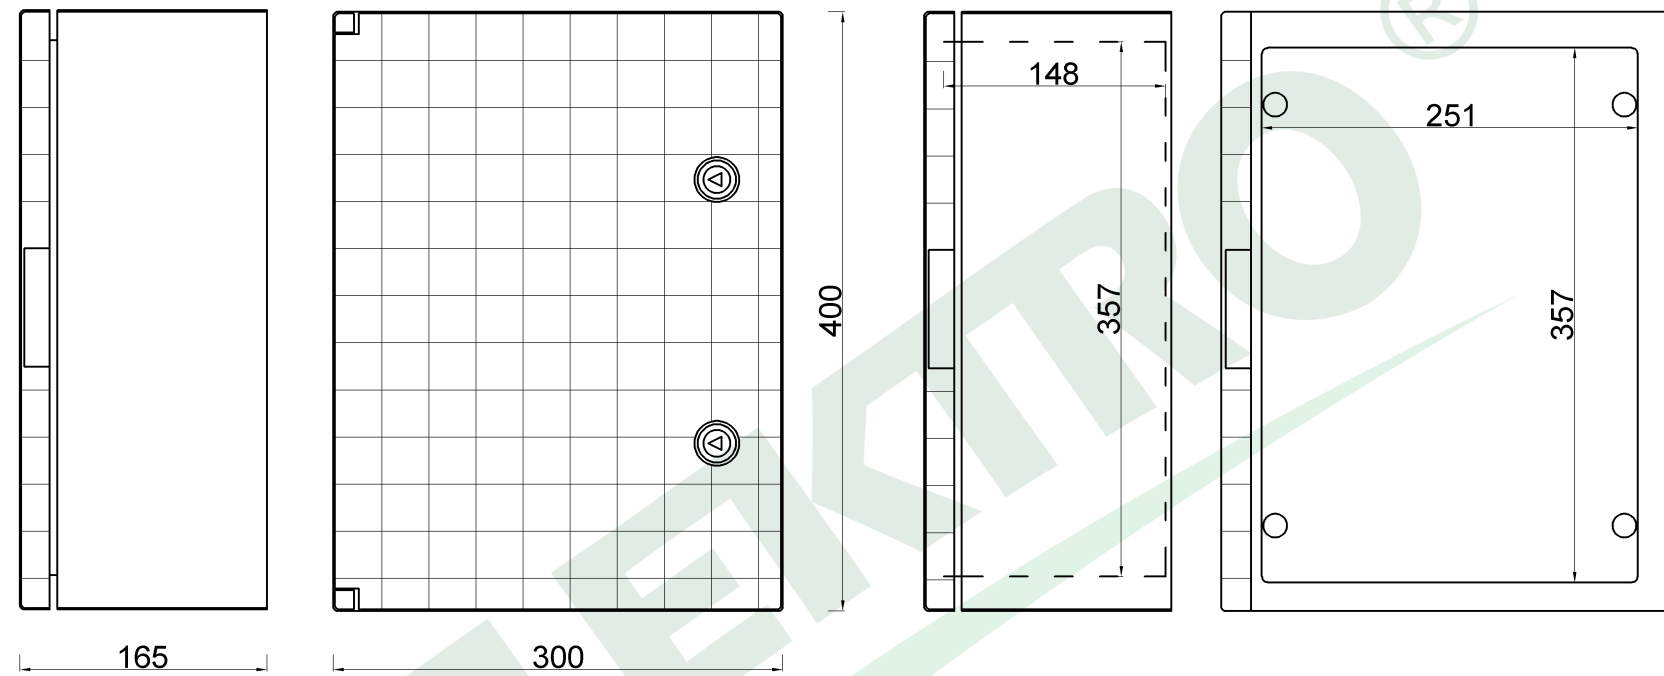

wymiary w [mm]
dimension [mm]

**PARAMETRY
PARAMETERS**

szafa box	IP65
materiał material	ABS
napięcie znamionowe voltage	690V
prąd znamionowy current	800A
wytrzymałość mechaniczna mechanical durability	IK08
ilość zamków number of locks	2
zakres temperaturowy temperature range	-35°C - 65°C
kolor color	RAL 7035

F1.0129 Szafa 300x400x170mm IP65 drzwi przezroczyste
Box 300x400x170mm IP65 transparent door

F-ELEKTRO
www.f-elektro.com,
e-mail: info@f-elektro.com