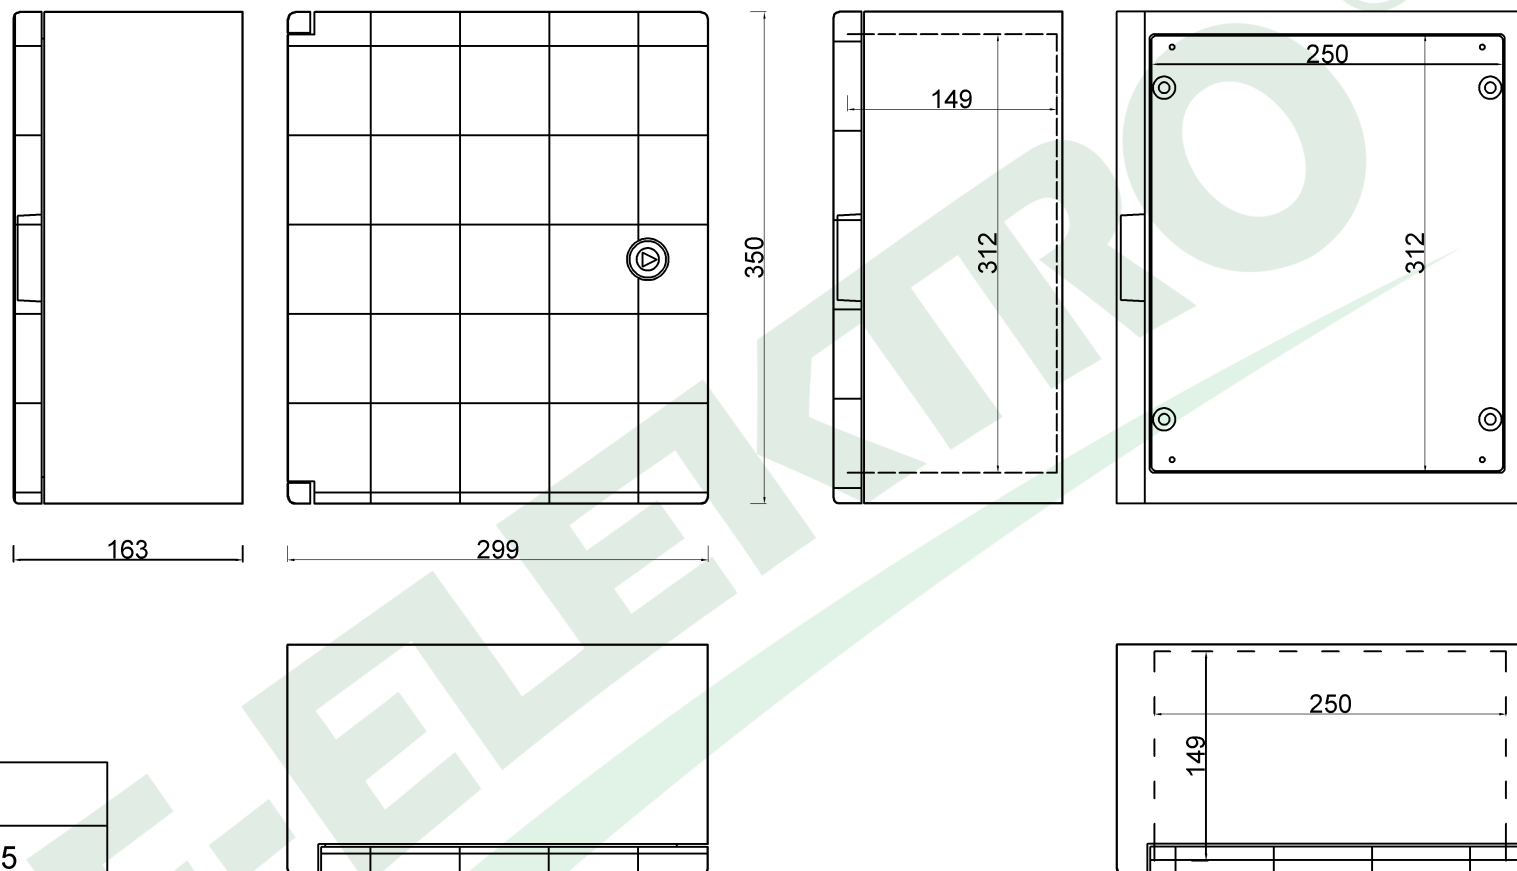

wymiary w [mm]  
dimension [mm]

PARAMETRY PARAMETERS	
szafa box	IP65
materiał material	ABS
napięcie znamionowe voltage	690V
prąd znamionowy current	800A
wytrzymałość mechaniczna mechanical durability	IK08
ilość zamków number of locks	1
zakres temperaturowy temperature range	-35°C - 65°C
kolor color	RAL 7035

F1.0334 Szafa. 300x350x165 mm IP65 drzwi przeźroczyste  
Box 300x350x165 mm IP65 transparent door

F-ELEKTRO  
www.f-elektro.com,  
e-mail: info@f-elektro.com