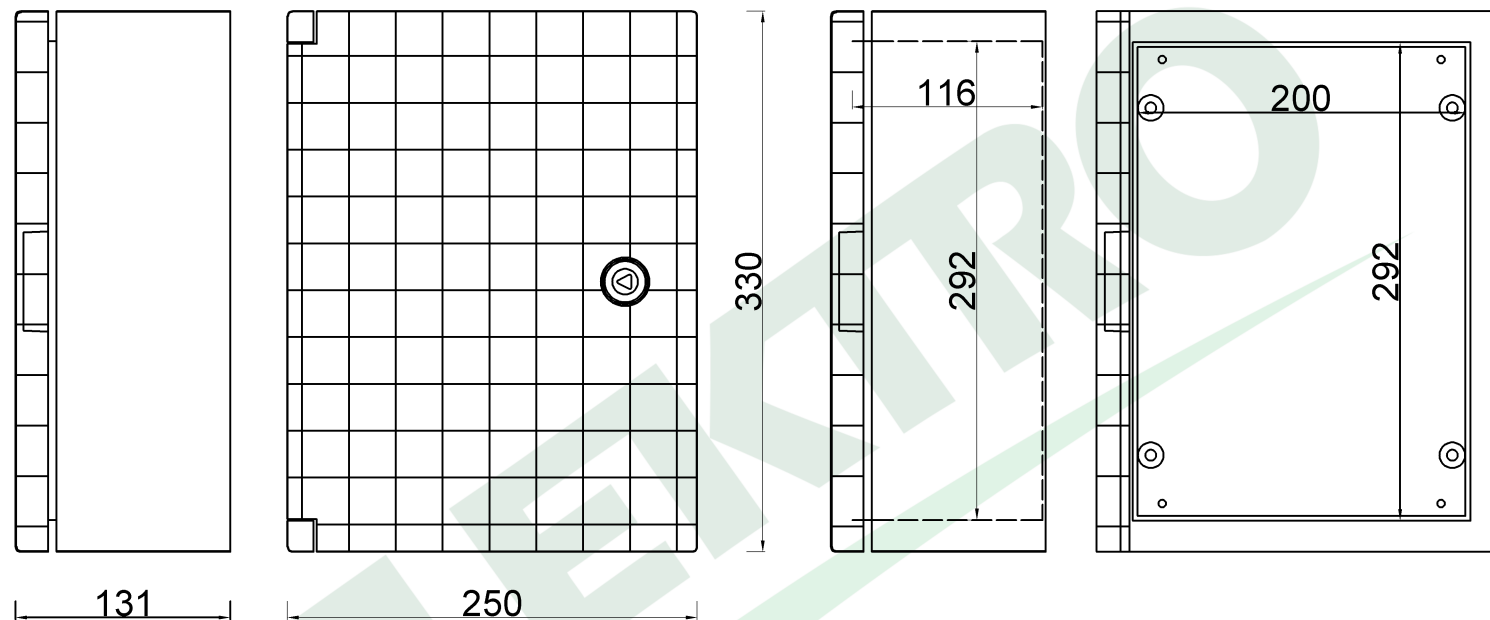

wymiary w [mm]
dimension [mm]

**PARAMETRY
PARAMETERS**

szafa box	IP65
materiał material	ABS
napięcie znamionowe voltage	690V
prąd znamionowy current	800A
wytrzymałość mechaniczna mechanical durability	IK08
ilość zamków number of locks	1
zakres temperaturowy temperature range	-35°C - 65°C
kolor color	RAL 7035

F1.0333 Szafa. 250x330x130 mm IP65 drzwi przezroczyste
Box 250x330x130 mm IP65 transparent door

F-ELEKTRO
www.f-elektro.com,
e-mail: info@f-elektro.com