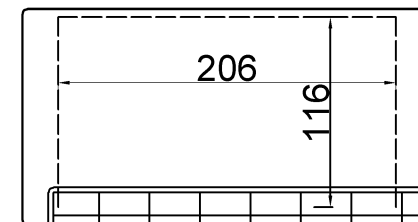

wymiary w [mm]
dimension [mm]

**PARAMETRY
PARAMETERS**

szafa box	IP65
materiał material	ABS
napięcie znamionowe voltage	690V
prąd znamionowy current	800A
wytrzymałość mechaniczna mechanical durability	IK08
ilość zamków number of locks	1
zakres temperaturowy temperature range	-35°C - 65°C
kolor color	RAL 7035

F1.0333 Szafa. 250x330x130 mm IP65 drzwi przezroczyste
Box 250x330x130 mm IP65 transparent door

F-ELEKTRO
www.f-elektro.com,
e-mail: info@f-elektro.com