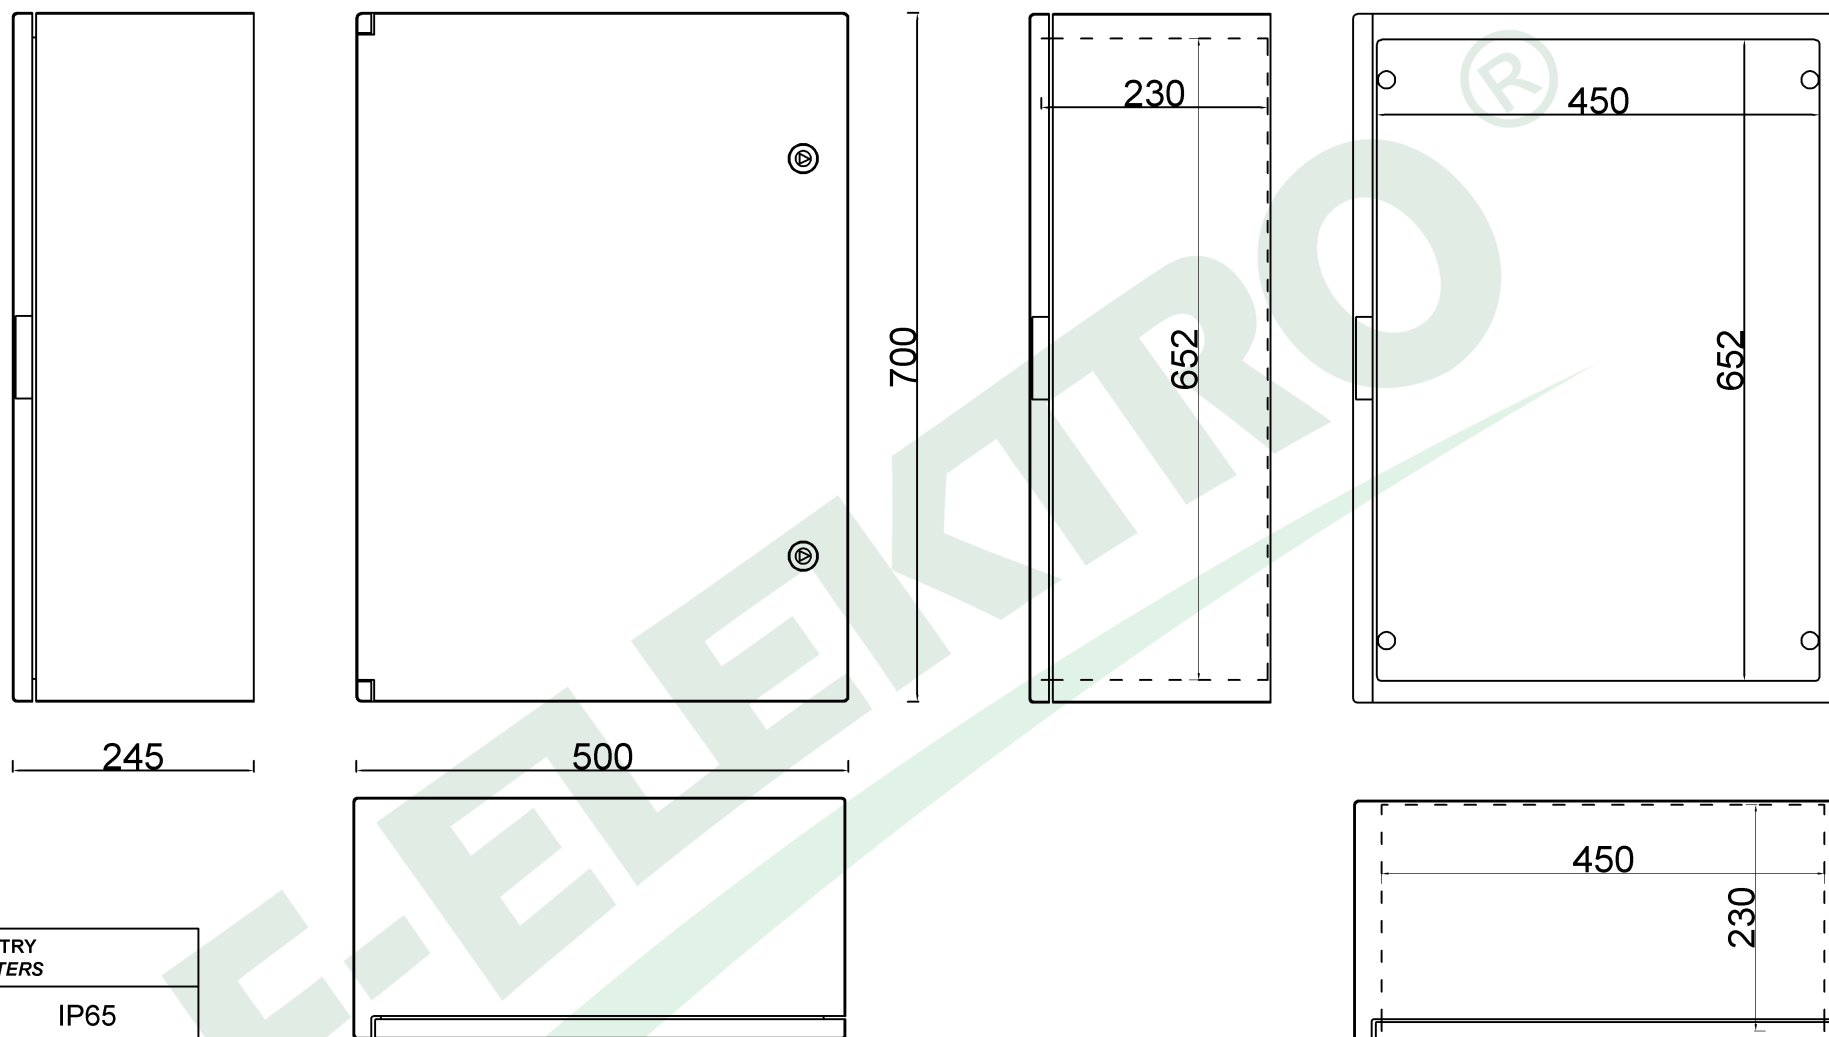

wymiary w [mm]  
dimensions [mm]

**PARAMETRY  
PARAMETERS**

szafa box	IP65
materiał material	ABS
napięcie znamionowe voltage	690V
prąd znamionowy current	800A
wytrzymałość mechaniczna mechanical durability	IK08
ilość zamków number of locks	2
zakres temperaturowy temperature range	-35°C - 65°C
kolor color	RAL 7035

F1.0125 Szafa 500x700x250mm IP 65  
Box 500x700x250mm IP 65

F-ELEKTRO  
www.f-elektro.com,  
e-mail: info@f-elektro.com