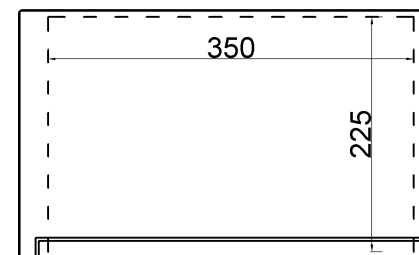

wymiary w [mm]
dimensions [mm]

**PARAMETRY
PARAMETERS**

szafa box	IP65
materiał material	ABS
napięcie znamionowe voltage	690V
prąd znamionowy current	800A
wytrzymałość mechaniczna mechanical durability	IK08
ilość zamków number of locks	2
zakres temperaturowy temperature range	-35°C - 65°C
kolor color	RAL 7035

F1.0155 Szafa 400x500x240mm IP 65
Box 400x500x240mm IP 65

F-ELEKTRO
www.f-elektro.com,
e-mail: info@f-elektro.com