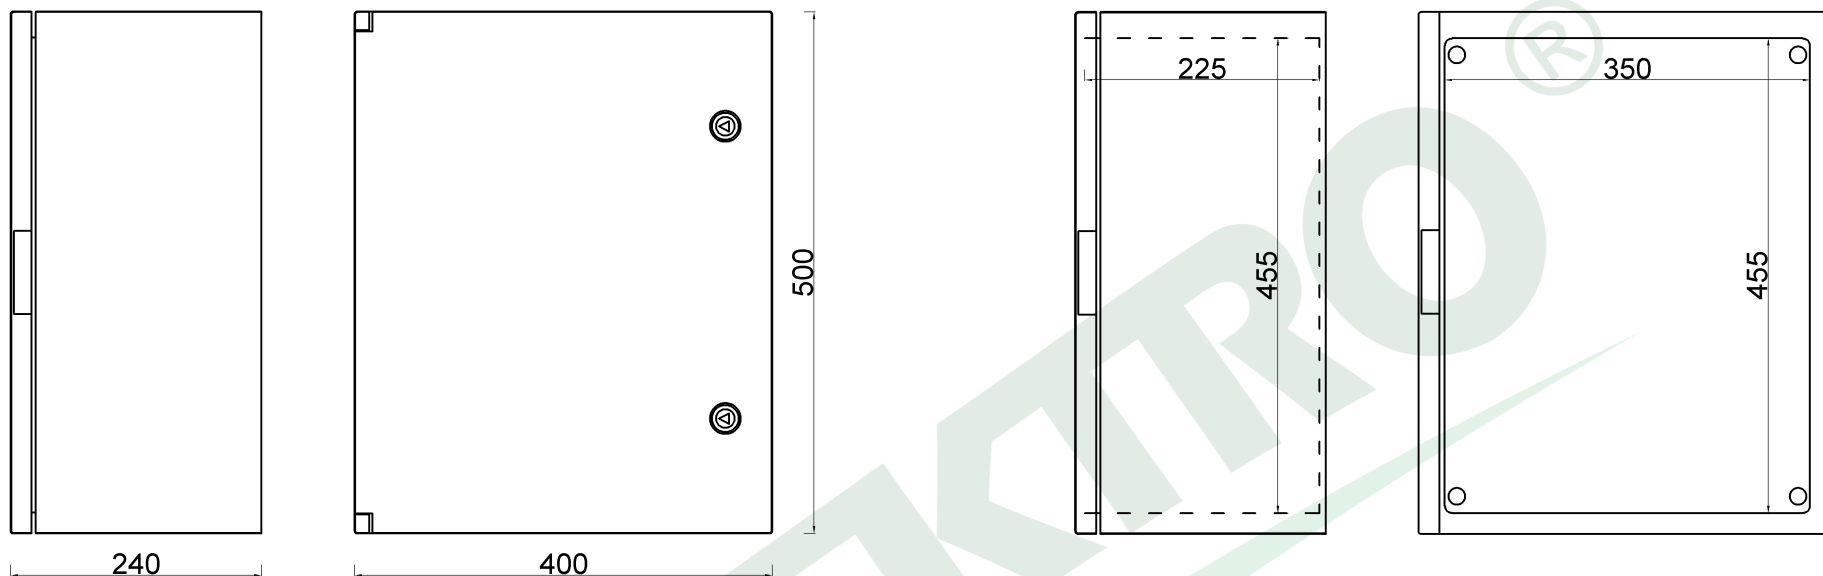

wymiary w [mm]
dimensions [mm]

**PARAMETRY
PARAMETERS**

szafa box	IP65
materiał material	ABS
napięcie znamionowe voltage	690V
prąd znamionowy current	800A
wytrzymałość mechaniczna mechanical durability	IK08
ilość zamków number of locks	2
zakres temperaturowy temperature range	-35°C - 65°C
kolor color	RAL 7035

F1.0155 Szafa 400x500x240mm IP 65
Box 400x500x240mm IP 65

F-ELEKTRO
www.f-elektro.com,
e-mail: info@f-elektro.com