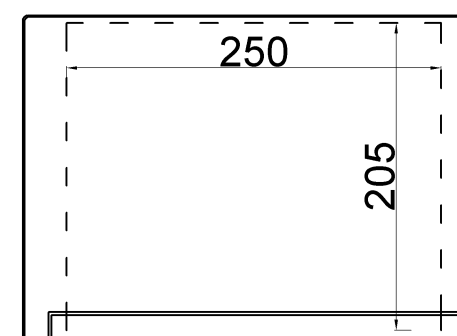

wymiary w [mm]  
dimension [mm]

**PARAMETRY  
PARAMETERS**

szafa box	IP65
materiał material	ABS
napięcie znamionowe voltage	690V
prąd znamionowy current	800A
wytrzymałość mechaniczna mechanical durability	IK08
ilość zamków number of locks	2
zakres temperaturowy temperature range	-35°C - 65°C
kolor color	RAL 7035

F1.0152 Szafa 300x400x220mm IP 65  
Box 300x400x220mm IP 65

F-ELEKTRO  
www.f-elektro.com,  
e-mail: info@f-elektro.com