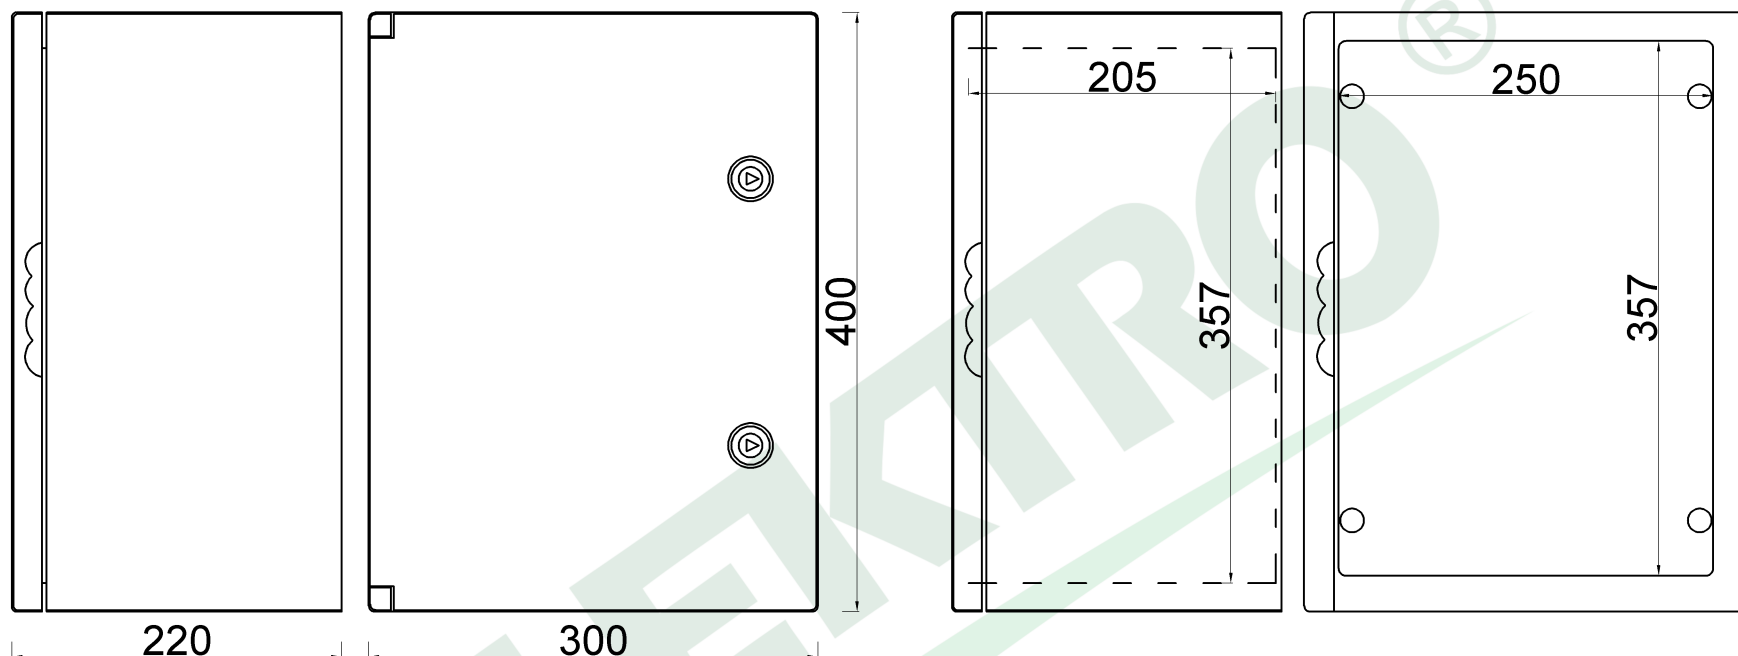

wymiary w [mm]  
dimension [mm]

**PARAMETRY  
PARAMETERS**

szafa box	IP65
materiał material	ABS
napięcie znamionowe voltage	690V
prąd znamionowy current	800A
wytrzymałość mechaniczna mechanical durability	IK08
ilość zamków number of locks	2
zakres temperaturowy temperature range	-35°C - 65°C
kolor color	RAL 7035

F1.0152 Szafa 300x400x220mm IP 65  
Box 300x400x220mm IP 65

F-ELEKTRO  
www.f-elektro.com,  
e-mail: info@f-elektro.com