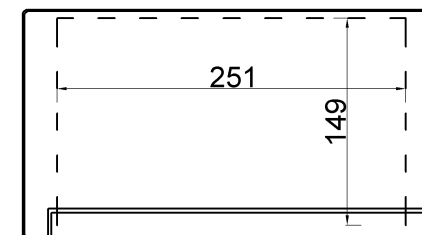

wymiary w [mm]  
dimension [mm]

PARAMETRY PARAMETERS	
szafa box	IP65
materiał material	ABS
napięcie znamionowe voltage	690V
prąd znamionowy current	800A
wytrzymałość mechaniczna mechanical durability	IK08
ilość zamków number of locks	1
zakres temperaturowy temperature range	-35°C - 65°C
kolor color	RAL 7035

F1.0256 Szafa 300x350x165 mm IP 65  
Box 300x350x165 mm IP 65

F-ELEKTRO  
www.f-elektro.com,  
e-mail: info@f-elektro.com