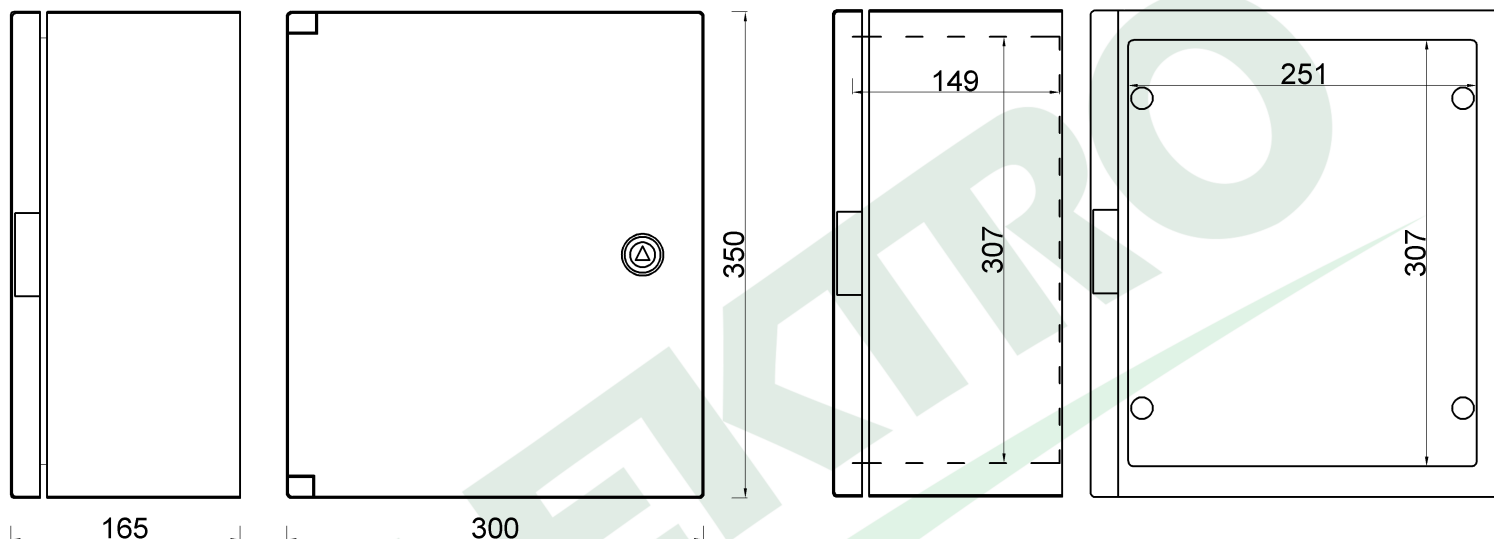

wymiary w [mm]  
dimension [mm]

PARAMETRY PARAMETERS	
szafa box	IP65
materiał material	ABS
napięcie znamionowe voltage	690V
prąd znamionowy current	800A
wytrzymałość mechaniczna mechanical durability	IK08
ilość zamków number of locks	1
zakres temperaturowy temperature range	-35°C - 65°C
kolor color	RAL 7035

F1.0256 Szafa 300x350x165 mm IP 65  
Box 300x350x165 mm IP 65

F-ELEKTRO  
www.f-elektro.com,  
e-mail: info@f-elektro.com