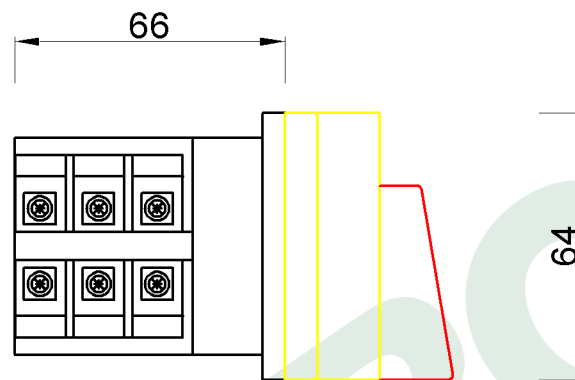

wymiary w [mm]

	1	3	5	7	9	11
3P	2	4	6	8	10	12
L	×				×	×
0						
P		×	×			×

F3.1090 Wyłącznik 32A L/P 3P tablicowy zamykany żółto-czerwony

F-ELEKTRO

www.f-elektro.com,

e-mail: info@f-elektro.com