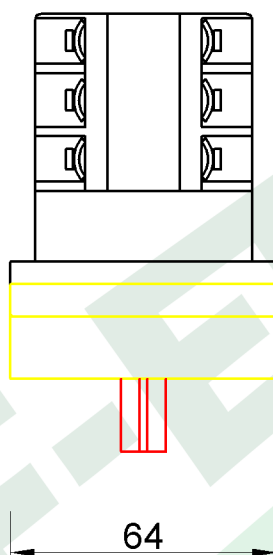

wymiary w [mm]

	1	3	5	7	9	11
3P	2	4	6	8	10	12
L	×				×	×
0						
P		×	×			×

F3.1090 Wyłącznik 32A L/P 3P tablicowy zamykany żółto-czerwony

F-ELEKTRO

www.f-elektro.com,

e-mail: info@f-elektro.com