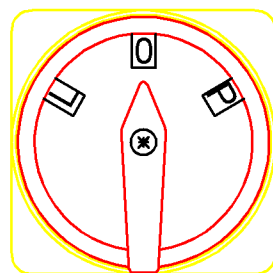

wymiary w [mm]

	1	3	5	7	9	11
3P	2	4	6	8	10	12
L	×				×	×
0						
P		×	×			×

F3.1090 Wyłącznik 32A L/P 3P tablicowy zamykany żółto-czerwony

F-ELEKTRO

www.f-elektro.com,

e-mail: info@f-elektro.com