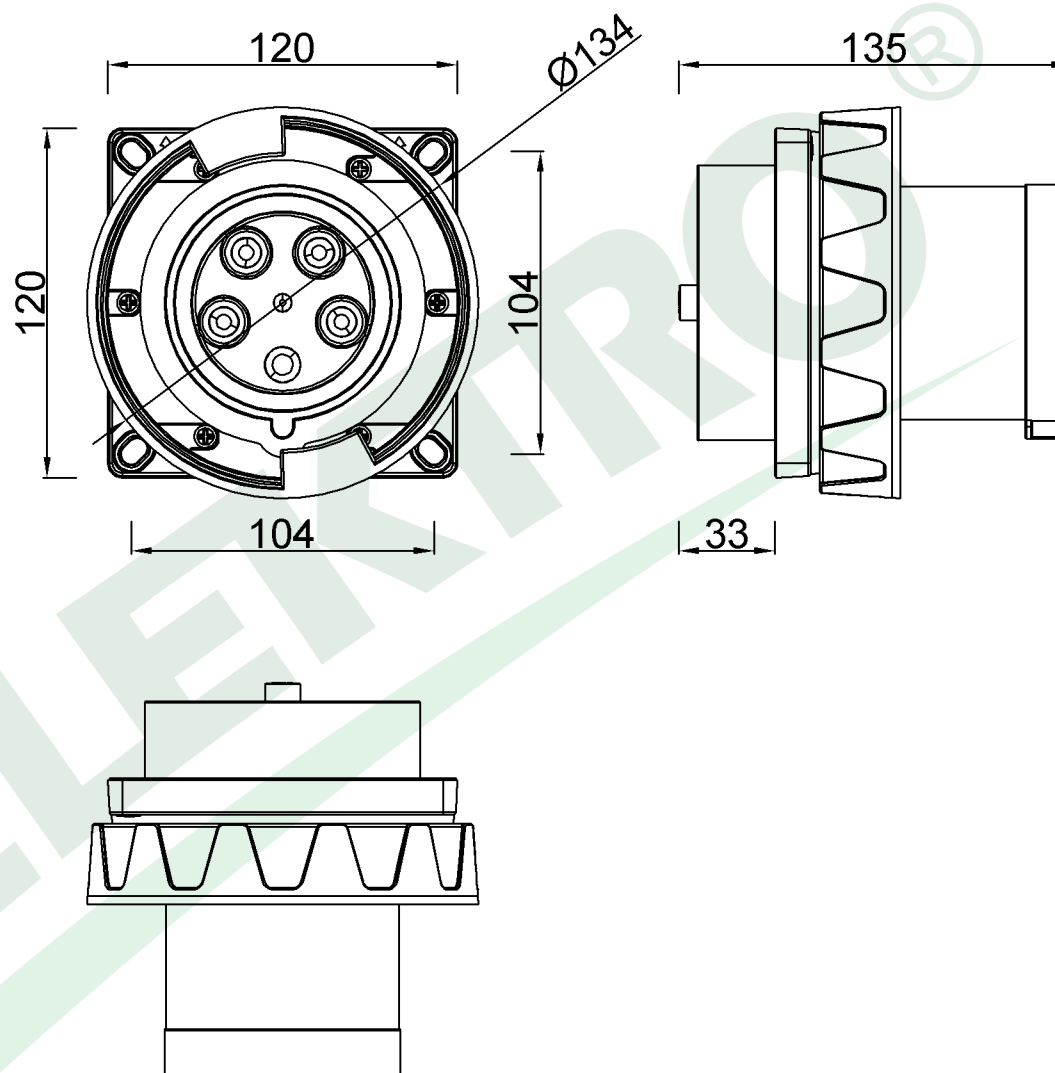

wymiary w [mm]  
dimensions [mm]

**PARAMETRY  
PARAMETERS**

napięcie voltage	380V-415V
natężenie prądu current	125A
częstotliwość frequency	50Hz-60Hz
ilość pól number of poles	5 (3P+N+E)
stopień ochrony international protection	IP67

F7.0130 Wtyk siłowy tablicowy odbiornikowy 125A 5p IP67  
Panel Mounted Plug 125A 5p IP67

F-ELEKTRO  
www.f-elektro.com,  
e-mail: info@f-elektro.com