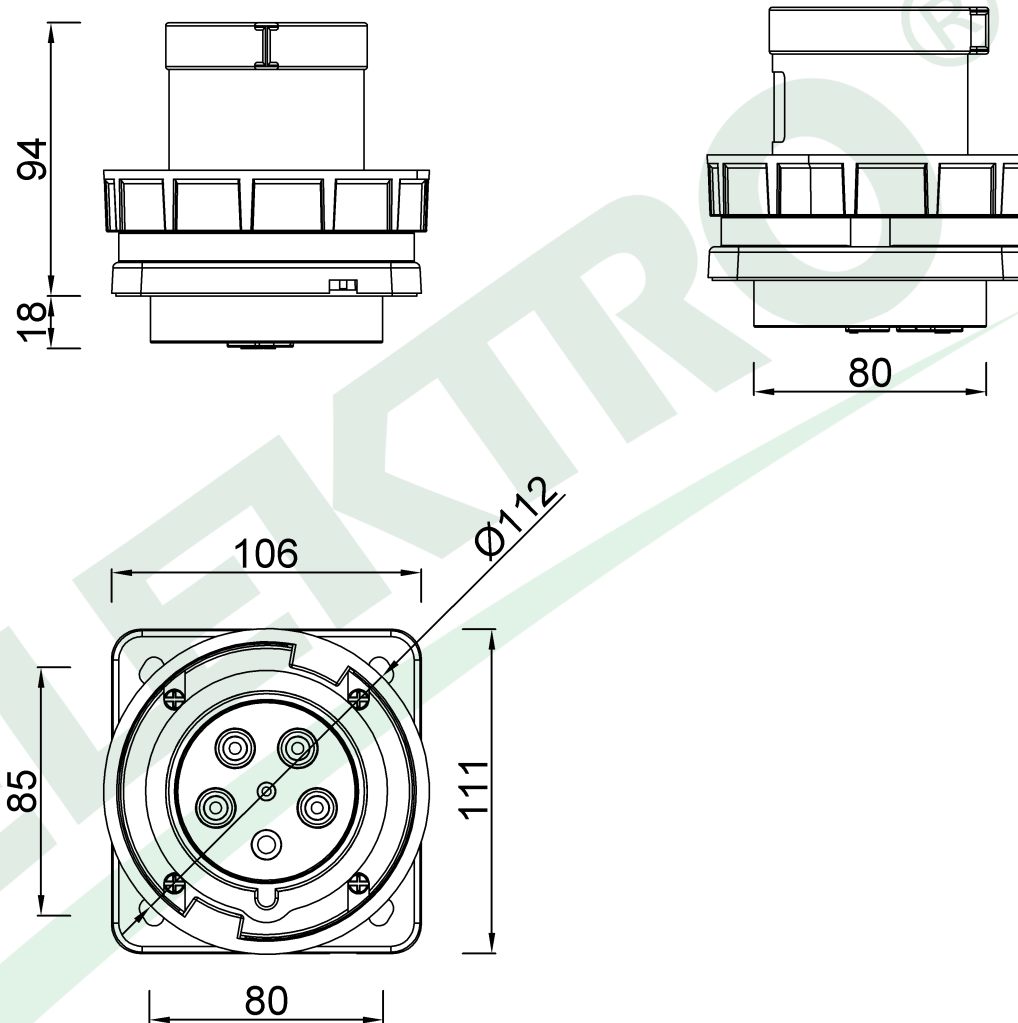

wymiary w [mm]
dimensions [mm]

**PARAMETRY
PARAMETERS**

napięcie voltage	380V-415V
natężenie prądu current	63A
częstotliwość frequency	50Hz-60Hz
ilość pól number of poles	5 (3P+N+E)
stopień ochrony international protection	IP67

F7.0065

Wtyk siłowy tablicowy odbiornikowy 63A 5p 380V-415V IP67
Panel Mounted Plug 63A 5p 380V-415V IP67

F-ELEKTRO

www.f-elektro.com,
e-mail: info@f-elektro.com