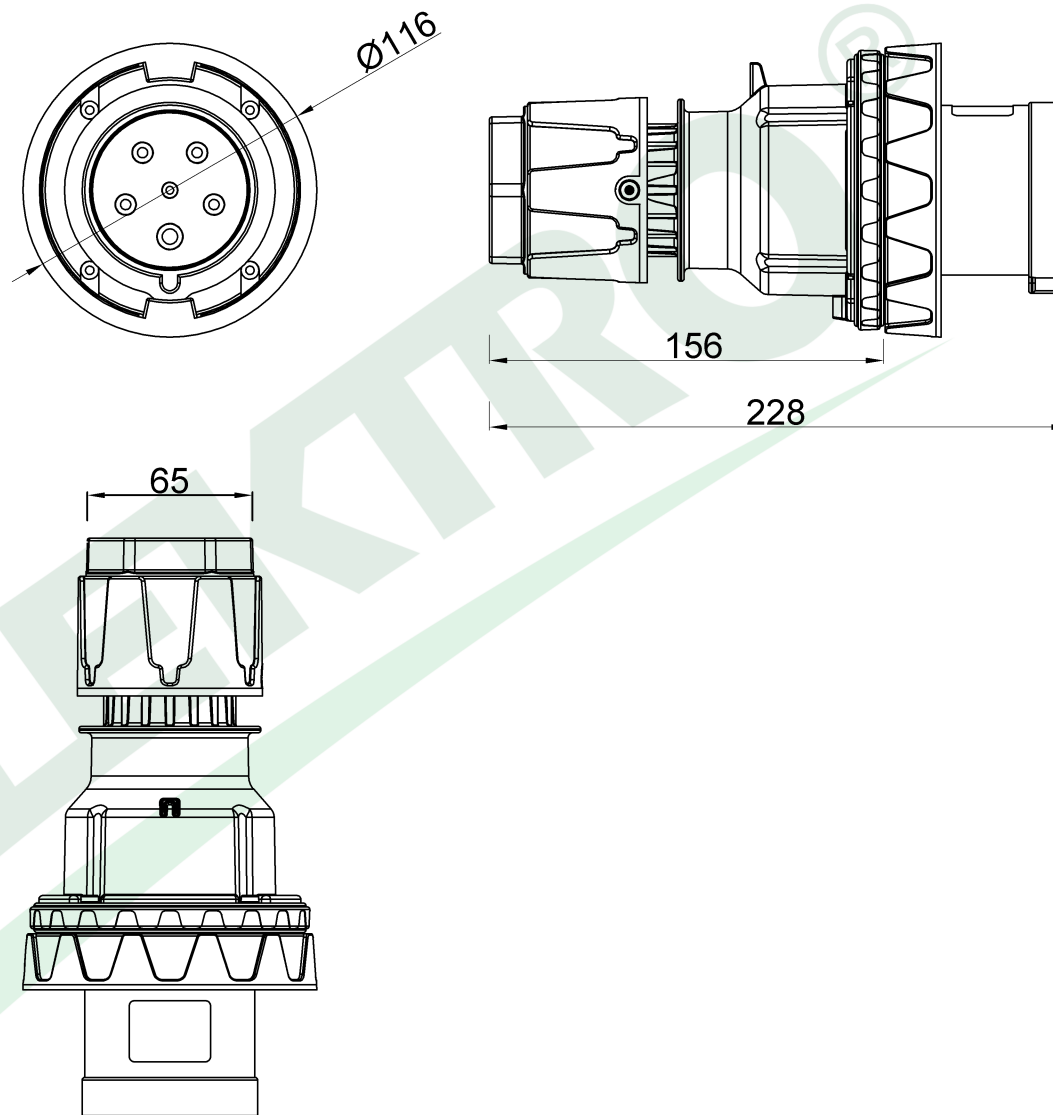

wymiary w [mm]
dimensions [mm]

**PARAMETRY
PARAMETERS**

| | |
|---|------------|
| napięcie voltage | 380V-415V |
| natężenie prądu current | 63A |
| częstotliwość frequency | 50Hz-60Hz |
| ilość pól number of poles | 5 (3P+N+E) |
| stopień ochrony international protection | IP67 |

F7.0006 Wtyczka siłowa 63A 5p 380V-415V IP67
Straight Plug 63A 5p 380V-415V IP67

F-ELEKTRO
www.f-elektro.com,
e-mail: info@f-elektro.com