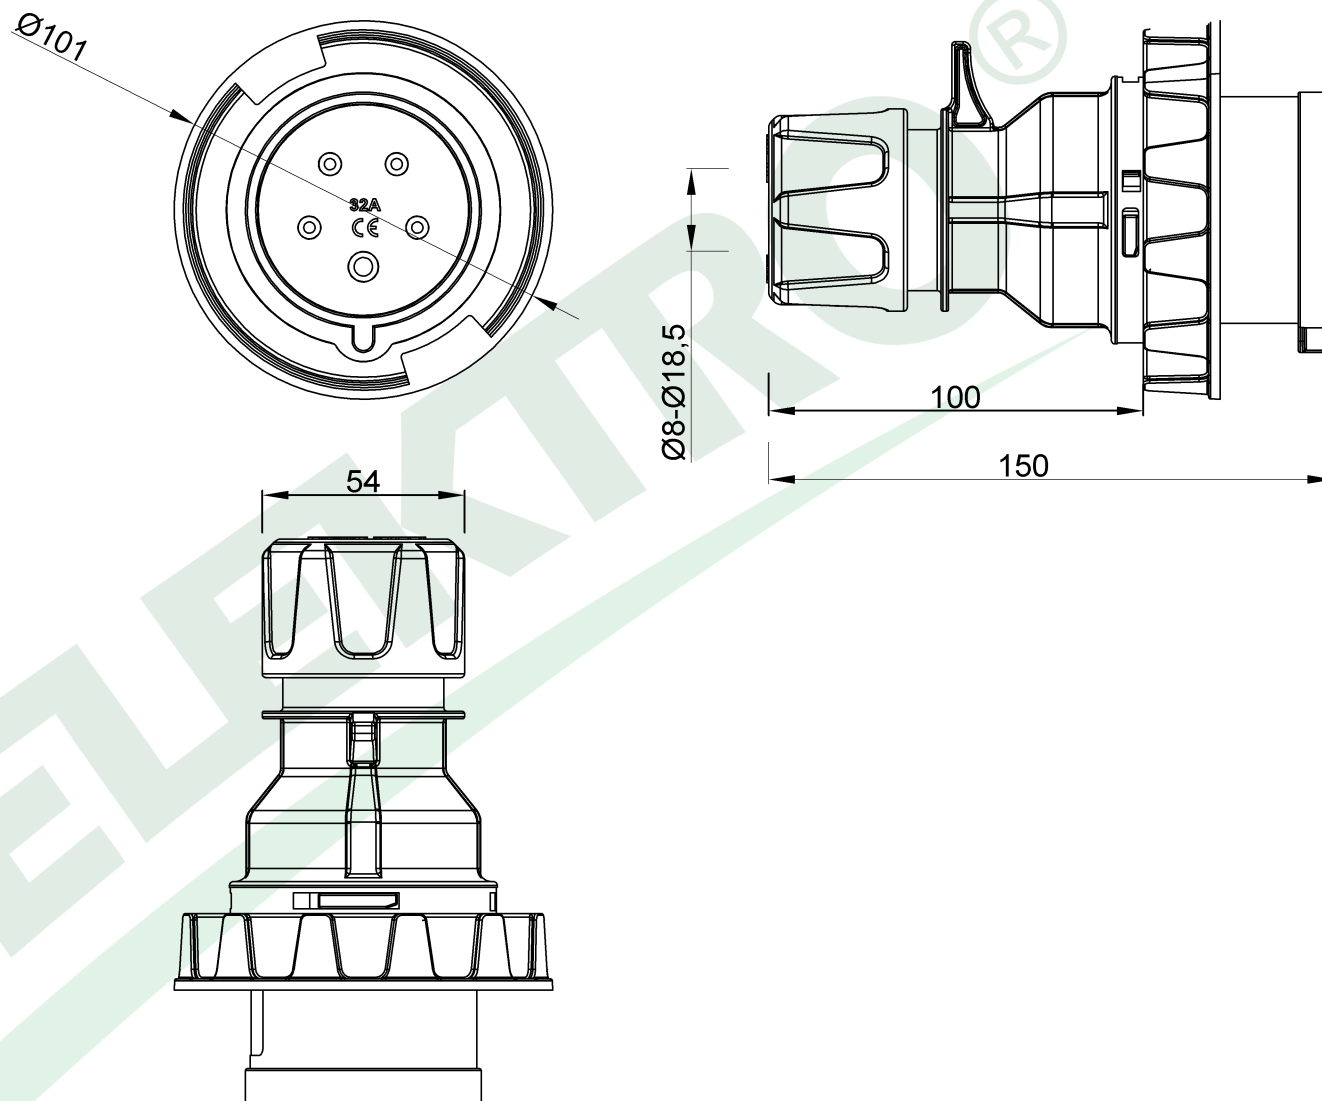

wymiary w [mm]  
dimensions [mm]

**PARAMETRY  
PARAMETERS**

napięcie voltage	380V-415V
natężenie prądu current	32A
częstotliwość frequency	50Hz-60Hz
ilość pól number of poles	5 (3P+N+E)
stopień ochrony international protection	IP67

F7.0036 Wtyczka siłowa 32A 5p 380V-415V IP67  
Straight Plug 32A 5p 380V-415V IP67

F-ELEKTRO  
www.f-elektro.com,  
e-mail: info@f-elektro.com