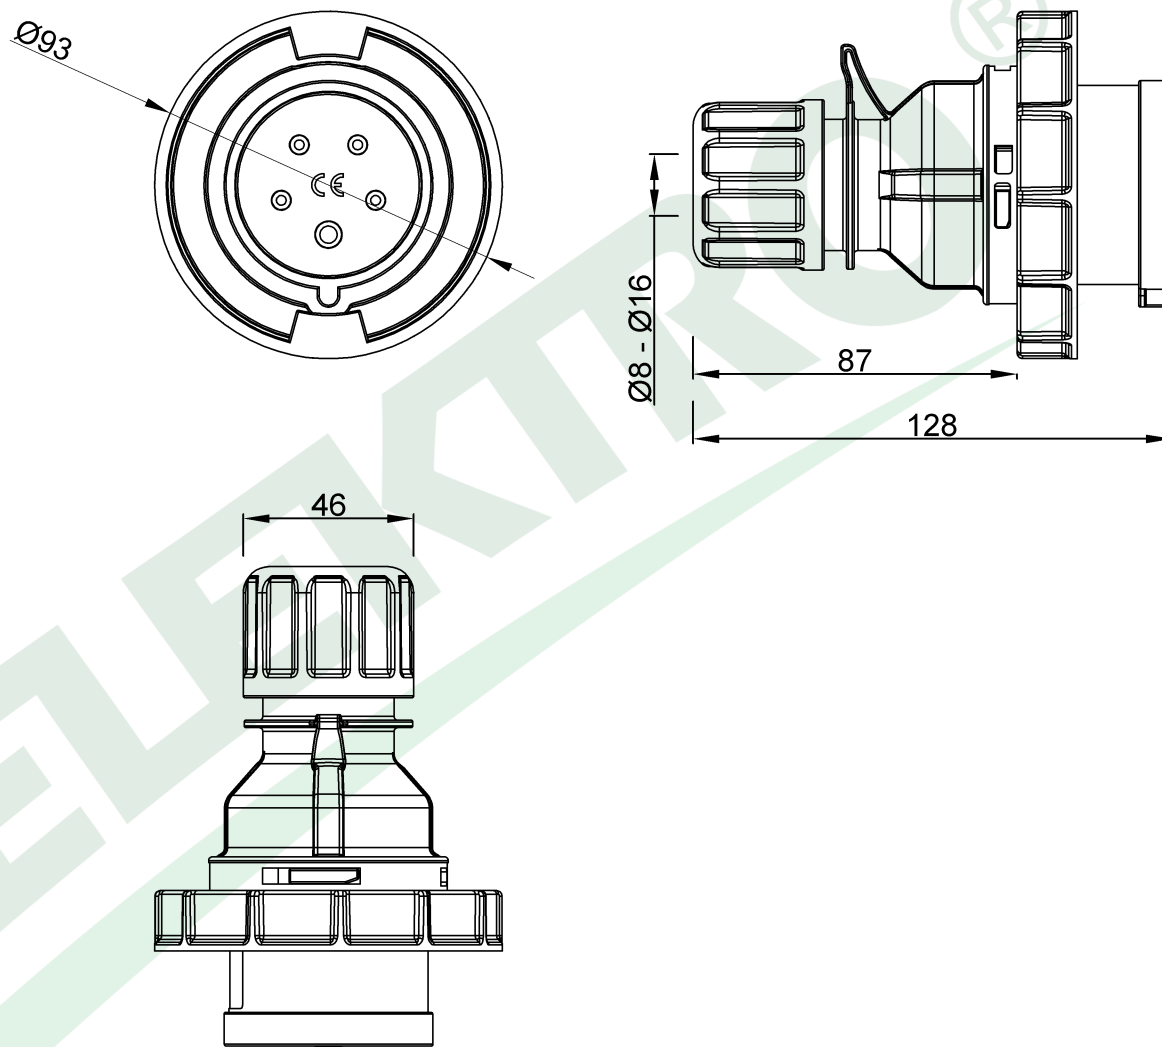

wymiary w [mm]
dimensions [mm]

**PARAMETRY
PARAMETERS**

napięcie voltage	380V-415V
natężenie prądu current	16A
częstotliwość frequency	50Hz-60Hz
ilość pól number of poles	5 (3P+N+E)
stopień ochrony international protection	IP67

F7.0035 Wtyczka siłowa 16A 5p 380V-415V IP67
Straight Plug 16A 5p 380V-415V IP67

F-ELEKTRO
www.f-elektro.com,
e-mail: info@f-elektro.com