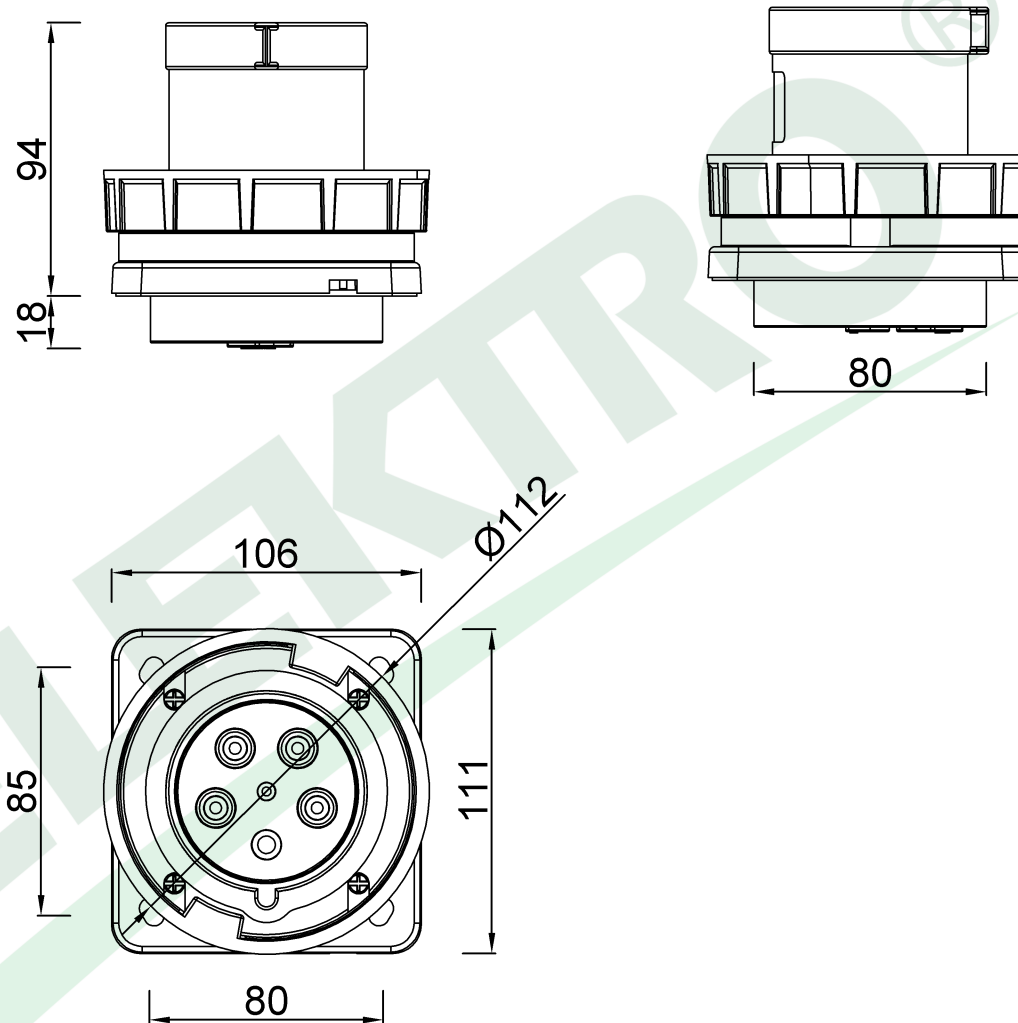

wymiary w [mm]
dimensions [mm]

**PARAMETRY
PARAMETERS**

napięcie voltage	380V-415V
natężenie prądu current	63A
częstotliwość frequency	50Hz-60Hz
ilość pól number of poles	5 (3P+N+E)
stopień ochrony international protection	IP67

F7.0178	Wtyk siłowy tablicowy odbiorczy 63A 5p 380V-415V IP67 czarny Panel Mounted Plug 63A 5p 380V-415V IP67 black
F-ELEKTRO www.f-elektro.com, e-mail: info@f-elektro.com	