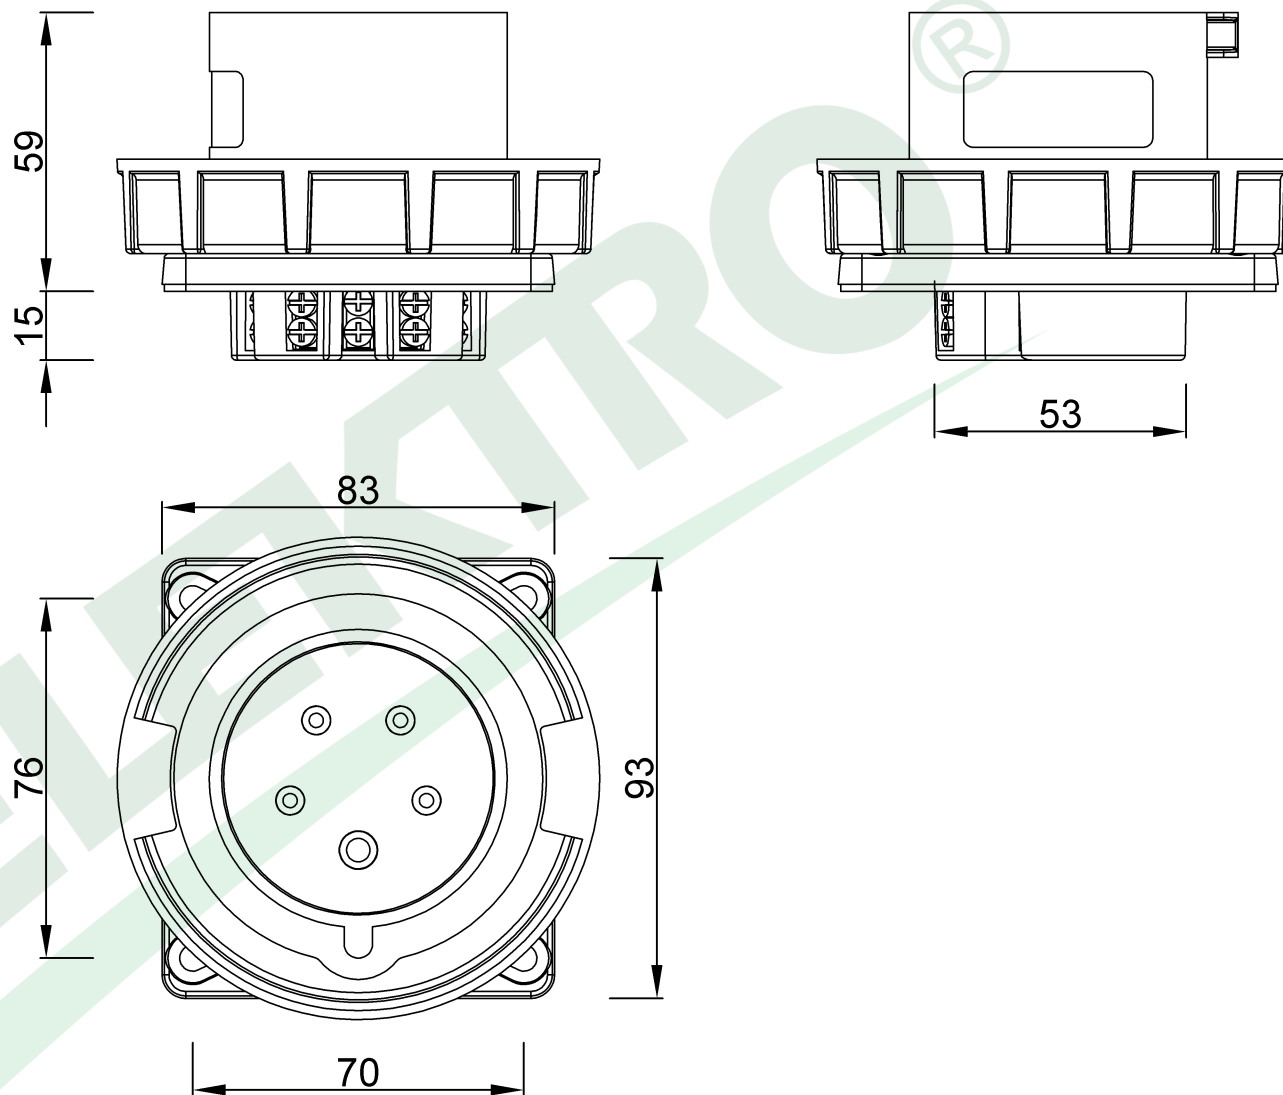

wymiary w [mm]
dimensions [mm]

**PARAMETRY
PARAMETERS**

napięcie voltage	380V-415V
natężenie prądu current	32A
częstotliwość frequency	50Hz-60Hz
ilość pól number of poles	5 (3P+N+E)
stopień ochrony international protection	IP67

F7.0177

Wtyk siłowy tablicowy odbiornikowy 32A 5p 380V-415V IP67 - czarny
Panel Mounted Plug 32A 5p 380V-415V IP67 - black

F-ELEKTRO

www.f-elektro.com,

e-mail: info@f-elektro.com