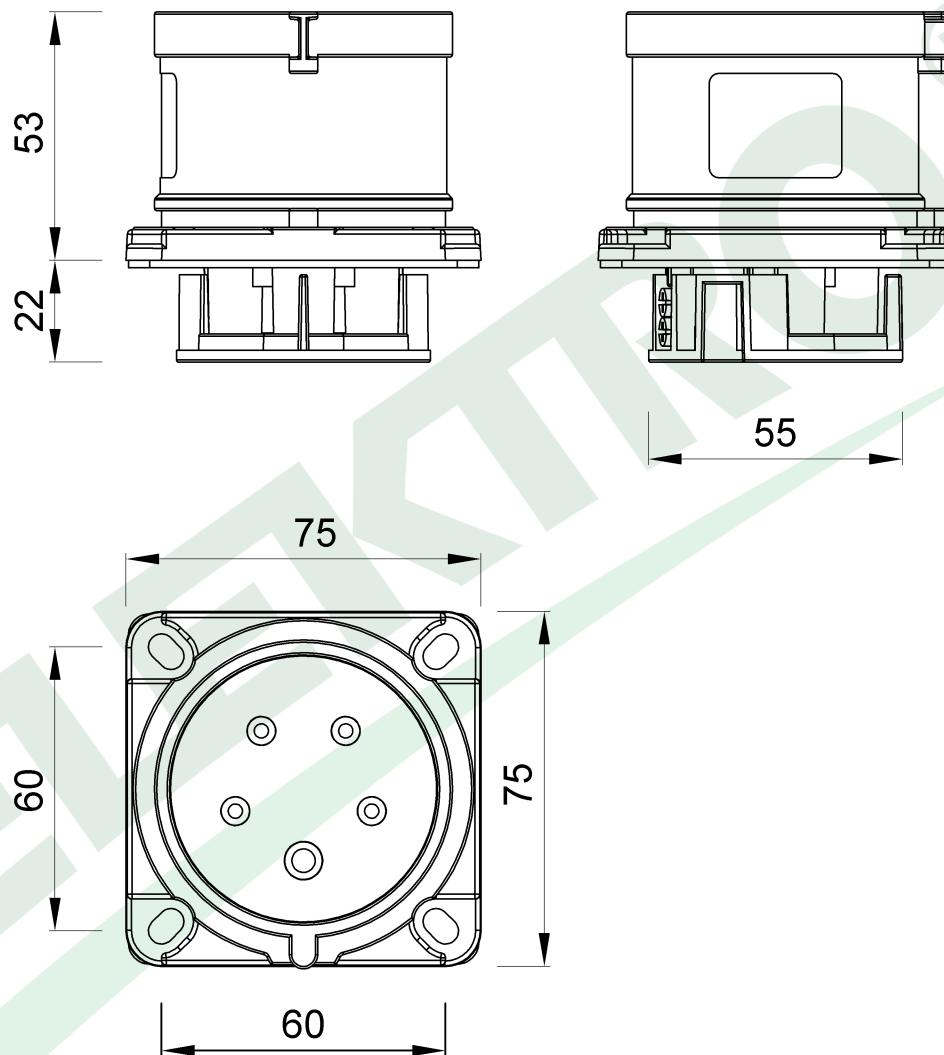

wymiary w [mm]
dimensions [mm]

**PARAMETRY
PARAMETERS**

napięcie voltage	380V-415V
natężenie prądu current	32A
częstotliwość frequency	50Hz-60Hz
ilość pól number of poles	5 (3P+N+E)
stopień ochrony international protection	IP44

F7.0176

Wtyk siłowy tablicowy odbiorczy 32A 5p 380V-415V IP44 - czarny
Panel Mounted Plug 32A 5p 380V-415V IP44 - black

F-ELEKTRO

www.f-elektro.com,
e-mail: info@f-elektro.com