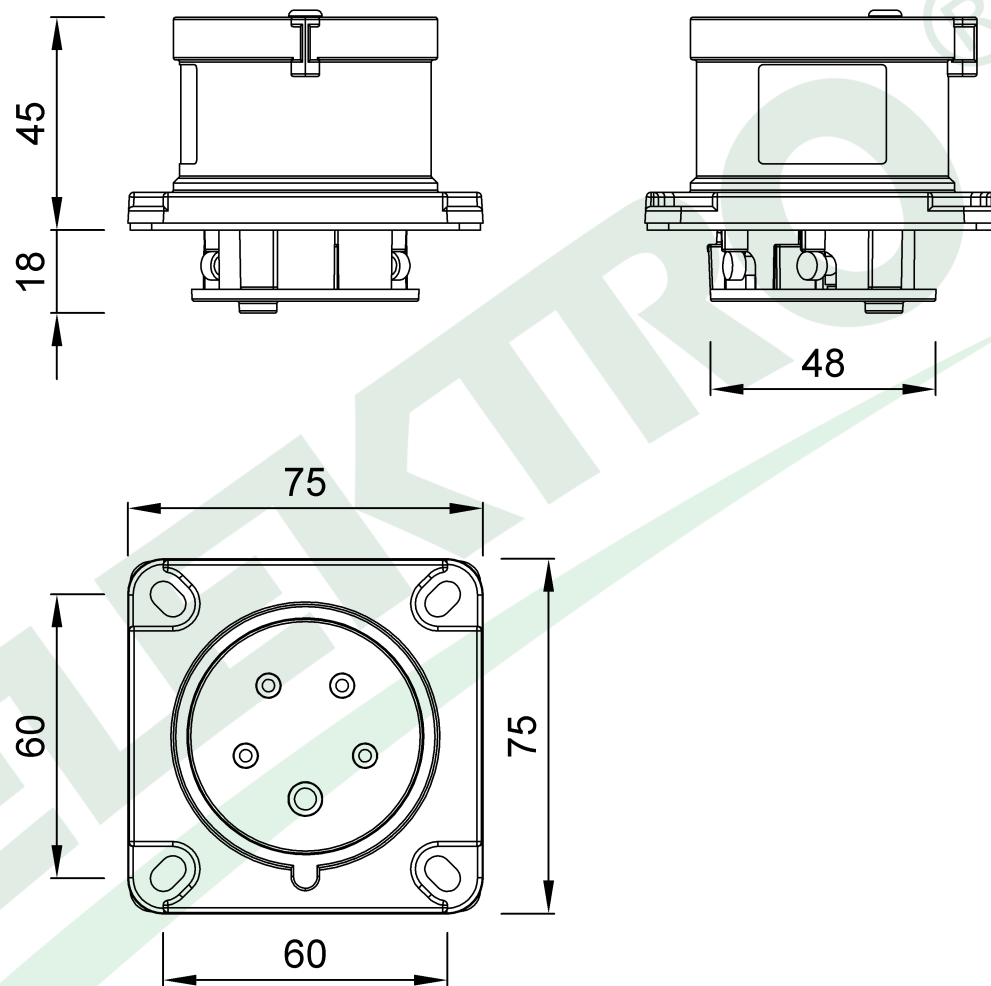

wymiary w [mm]
dimensions [mm]

**PARAMETRY
PARAMETERS**

napięcie voltage	380V-415V
natężenie prądu current	16A
częstotliwość frequency	50Hz-60Hz
ilość pól number of poles	5 (3P+N+E)
stopień ochrony international protection	IP44

F7.0174

Wtyk siłowy tablicowy odbiornikowy 16A 5p 380V-415V IP44 - czarny
Panel Mounted Plug 16A 5p 380V-415V IP44 - black

F-ELEKTRO

www.f-elektro.com,
e-mail: info@f-elektro.com