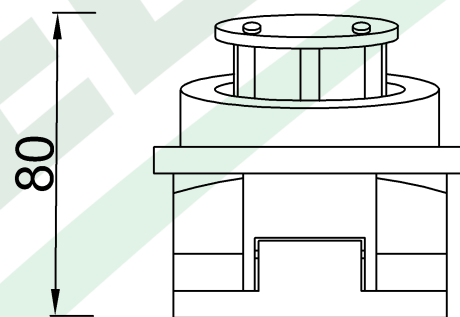

wymiary w [mm]

F7.0133 | Gniazdo siłowe tablicowe skośne 32A 5p czarne

F-ELEKTRO

www.f-elektro.com,

e-mail: info@f-elektro.com