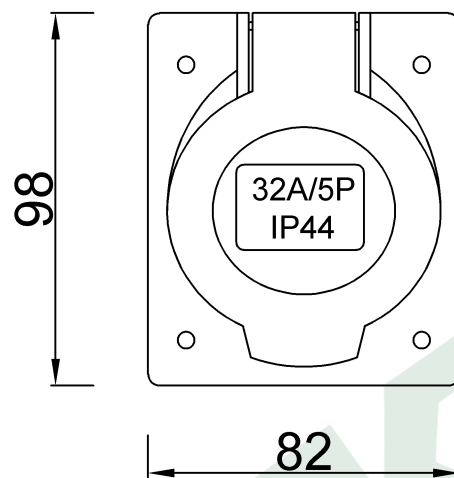

wymiary w [mm]

F7.0133 | Gniazdo siłowe tablicowe skośne 32A 5p czarne

F-ELEKTRO

www.f-elektro.com,

e-mail: info@f-elektro.com