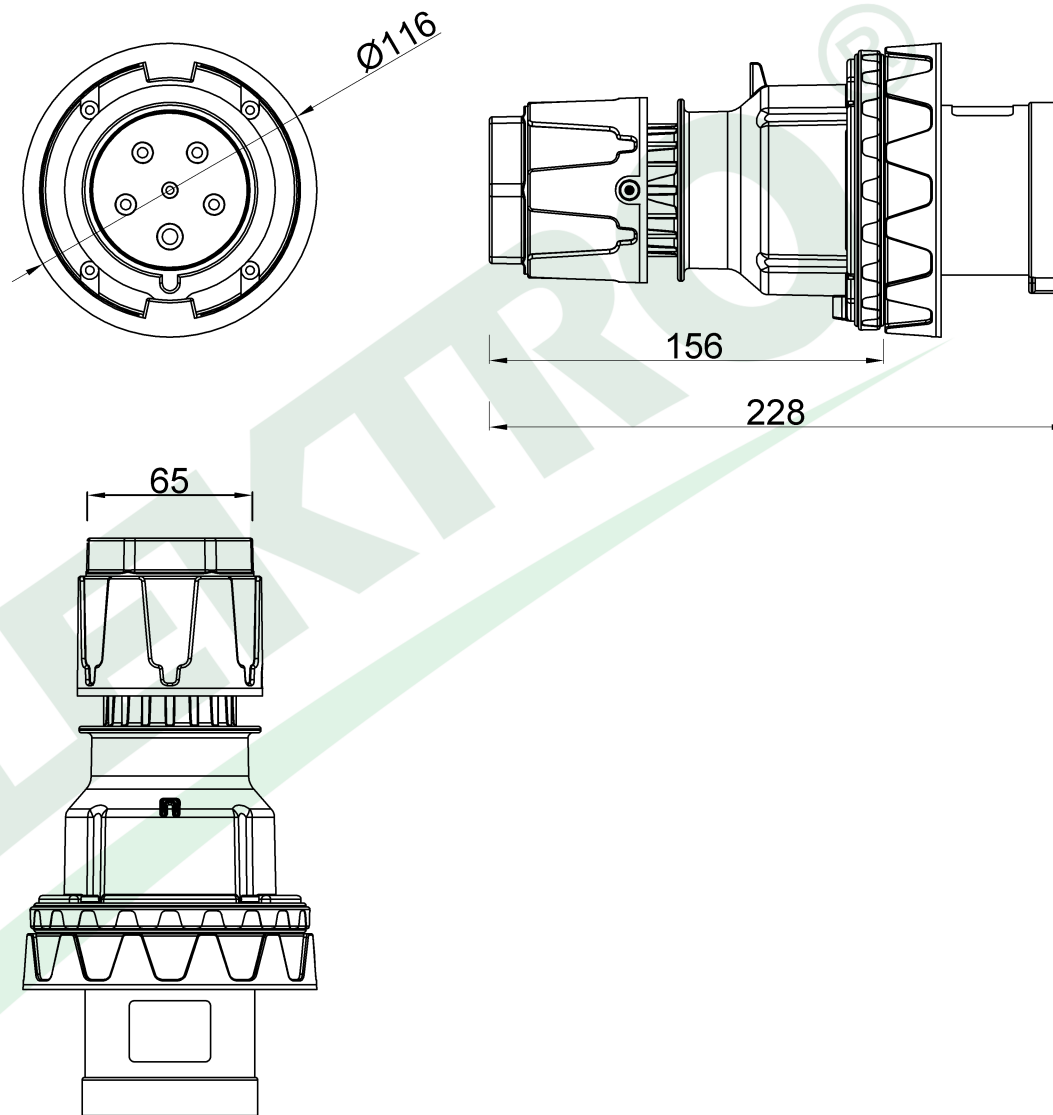

wymiary w [mm]
dimensions [mm]

PARAMETRY PARAMETERS	
napięcie voltage	380V-415V
natężenie prądu current	63A
częstotliwość frequency	50Hz-60Hz
ilość pól number of poles	5 (3P+N+E)
stopień ochrony international protection	IP67

F7.0163 Wtyczka siłowa 63A 5p 380V-415V IP67 czarna
Straight Plug 63A 5p 380V-415V IP67 - black

F-ELEKTRO
www.f-elektro.com,
e-mail: info@f-elektro.com