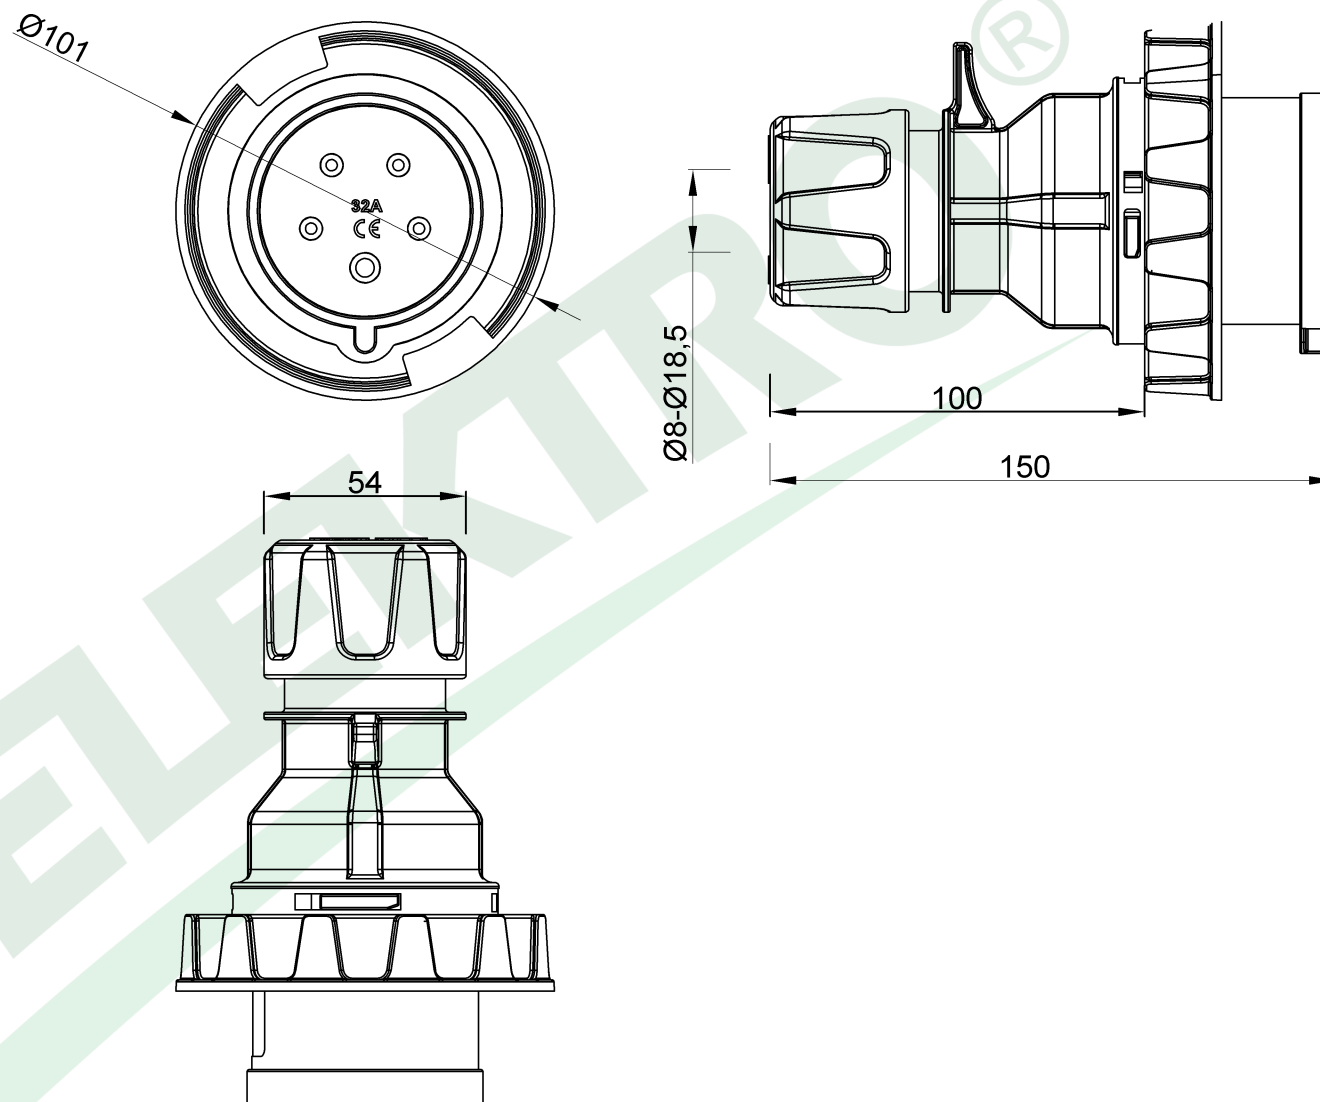

wymiary w [mm]
dimensions [mm]

**PARAMETRY
PARAMETERS**

napięcie voltage	380V-415V
natężenie prądu current	32A
częstotliwość frequency	50Hz-60Hz
ilość pól number of poles	5 (3P+N+E)
stopień ochrony international protection	IP67

F7.0162 Wtyczka siłowa 32A 5p 380V-415V IP67 - czarna
Straight Plug 32A 5p 380V-415V IP67 - black

F-ELEKTRO
www.f-elektro.com,
e-mail: info@f-elektro.com