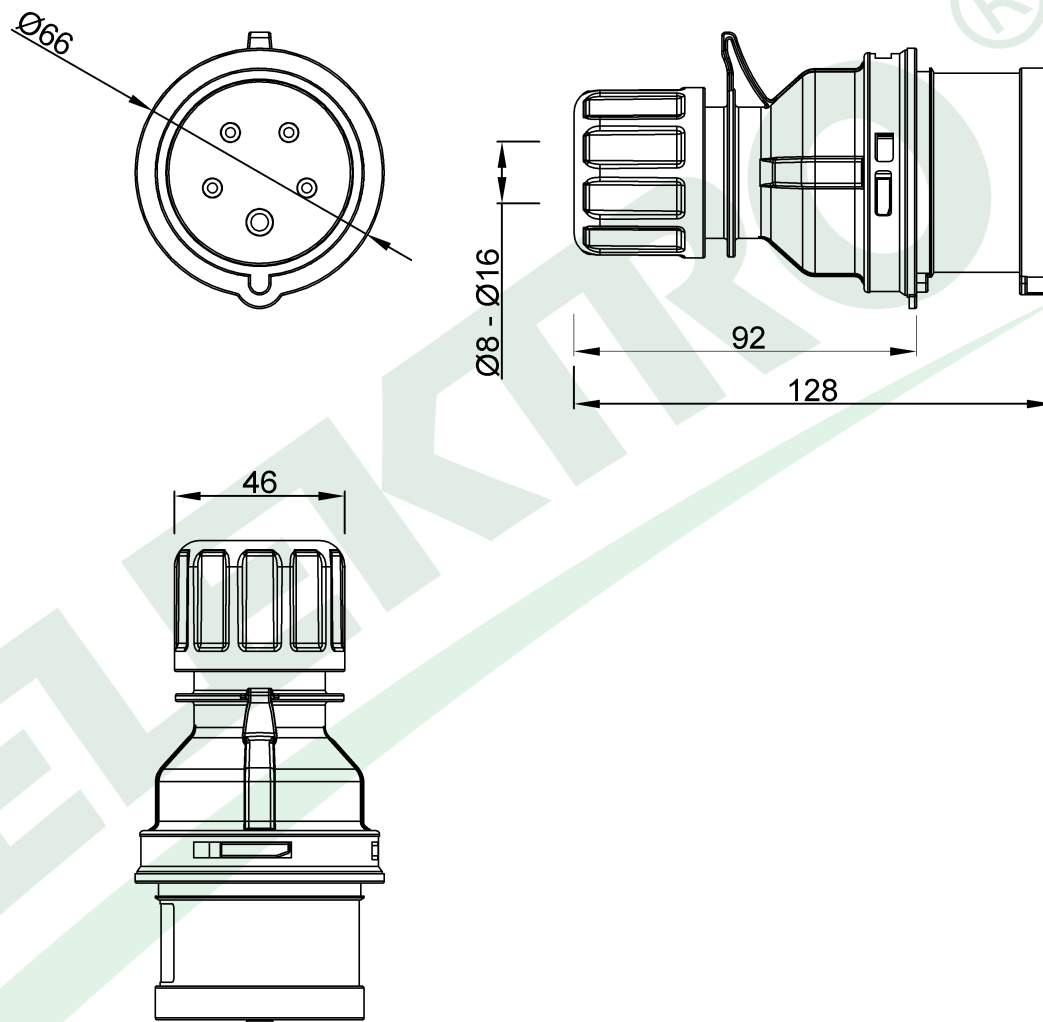

wymiary w [mm]
dimensions [mm]

**PARAMETRY
PARAMETERS**

napięcie voltage	380V-415V
natężenie prądu current	16A
częstotliwość frequency	50Hz-60Hz
ilość pól number of poles	5 (3P+N+E)
stopień ochrony international protection	IP44

F7.0159 Wtyczka siłowa 16A 5p 380V-415V IP44 - czarna
Straight Plug 16A 5p 380V-415V IP44 - black

F-ELEKTRO
www.f-elektro.com,
e-mail: info@f-elektro.com