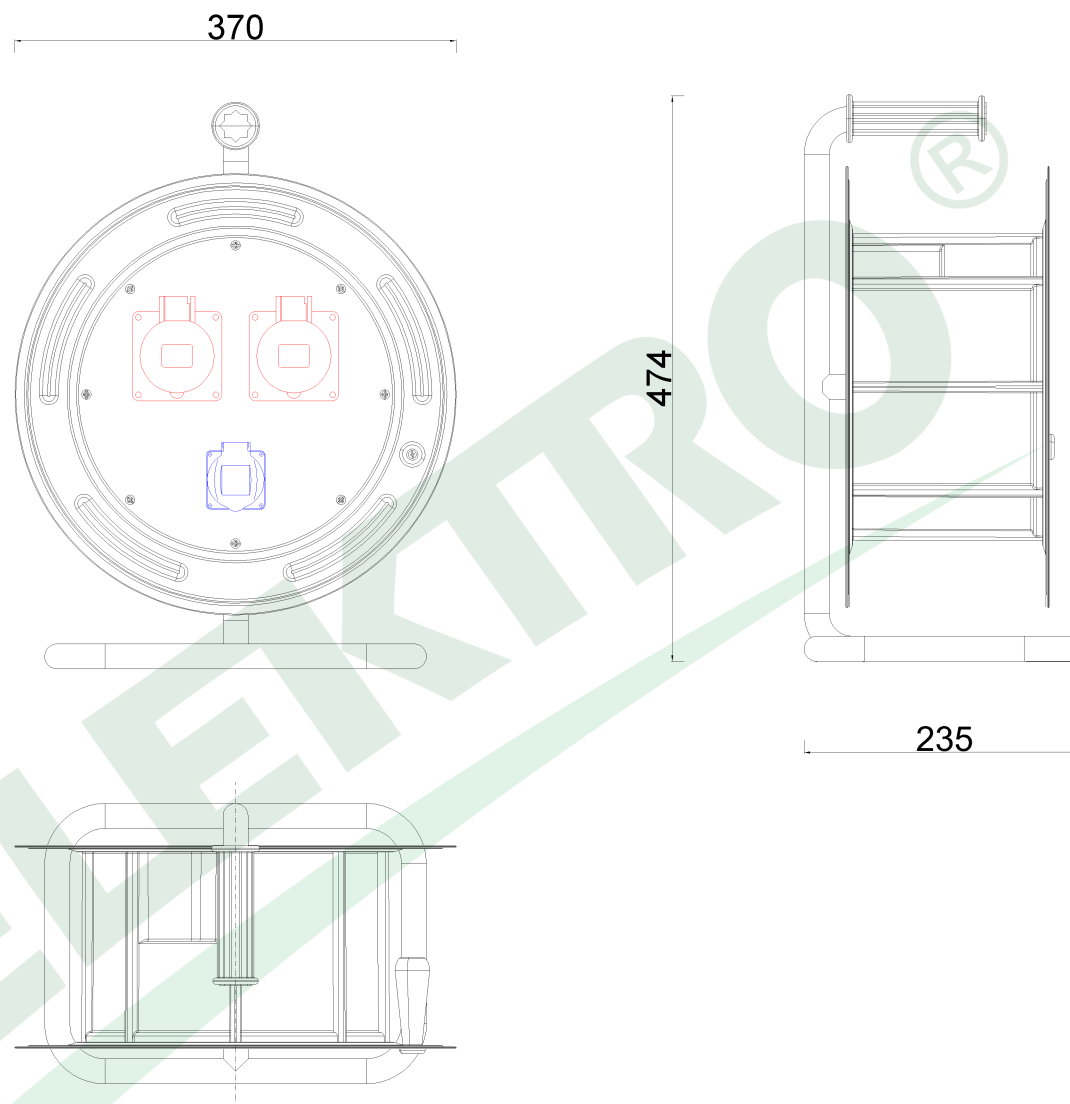

wymiary w [mm]
dimensions [mm]

PARAMETRY PARAMETERS	
gniazda sockets	IP44
zwijak cable reel	MAKARA fi370 14700
OKABLOWANIE GNIAZD Sockets wiring	
16A/5p	2,5mm ² H07V-K /LgY/ 450/750V
230V	1,5mm ² H07V-K /LgY/ 450/750V

14700-26 Rozgałęźnik na bębnie metalowym MAKARA-370 2x16A 5p, 230V IP44
Empty metal cable reel MAKARA-370 socket 2x16A 5p, 230V IP44

F-ELEKTRO
www.f-elektro.com,
e-mail: info@f-elektro.com