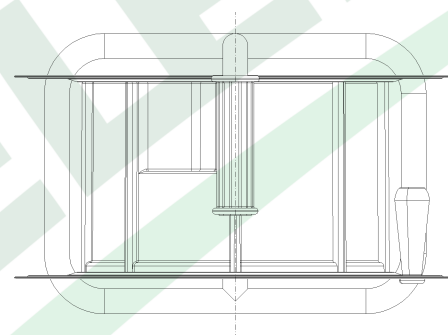

370

wymiary w [mm]
dimensions [mm]

474

235

**PARAMETRY
PARAMETERS**

gniazda
sockets

IP44

zwijak
cable reel

MAKARA fi370 14700

**OKABLOWANIE GNIAZD
Sockets wiring**

32A/5p

4mm²
H07V-K /LgY/
450/750V

14700-22

Rozgałęźnik na bębnie metalowym MAKARA-370 2x32A 5p IP44
Empty metal cable reel MAKARA-370 socket 2x32A 5p IP44