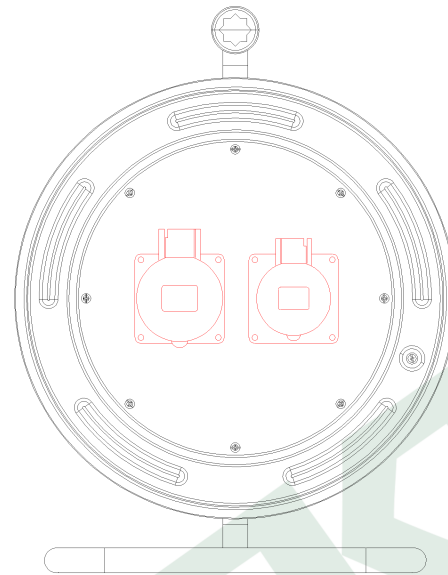

370

wymiary w [mm]
dimensions [mm]

474

235

**PARAMETRY
PARAMETERS**

gniazda
sockets

IP44

zwijak
cable reel

MAKARA fi370 14700

**OKABLOWANIE GNIAZD
Sockets wiring**

32A/5p

4mm²
H07V-K /LgY/
450/750V

14700-22

Rozgałęźnik na bębnie metalowym MAKARA-370 2x32A 5p IP44
Empty metal cable reel MAKARA-370 socket 2x32A 5p IP44