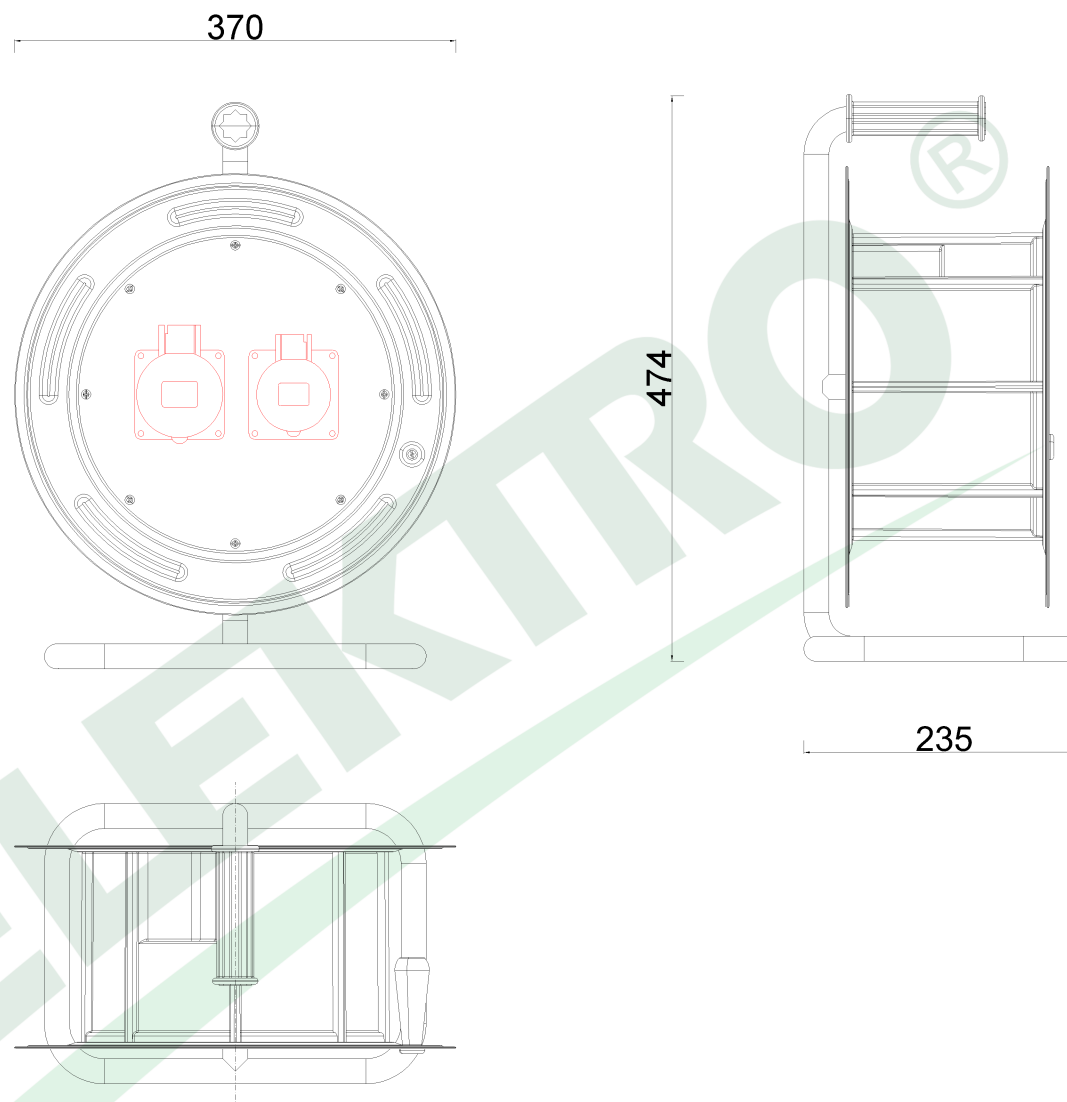

wymiary w [mm]  
dimensions [mm]

**PARAMETRY  
PARAMETERS**

gniazda sockets	IP44
zwijak cable reel	MAKARA fi370 14700

**OKABLOWANIE GNIAZD  
Sockets wiring**

16A/5p	2,5mm <sup>2</sup> H07V-K /LgY/ 450/750V
--------	--

14700-20 Rozgałęźnik na bębnie metalowym MAKARA-370 2x16A 5p IP44  
Empty metal cable reel MAKARA-370 socket 2x16A 5p IP44

F-ELEKTRO  
www.f-elektro.com,  
e-mail: info@f-elektro.com