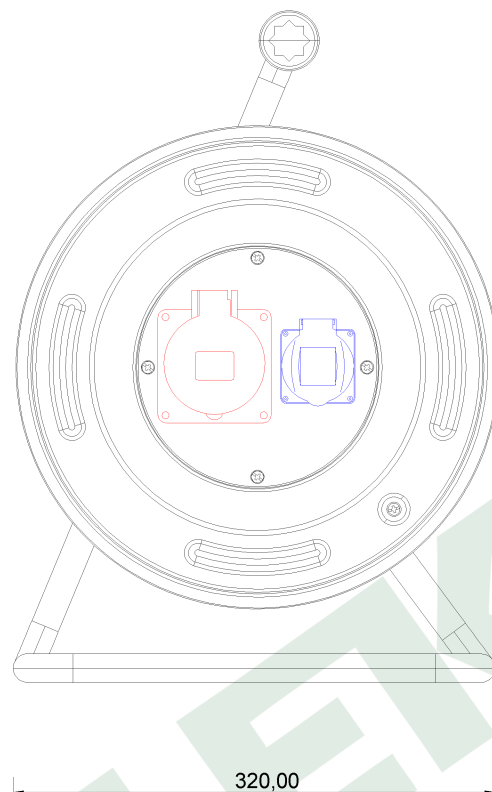

wymiary w [mm]
dimensions [mm]

320

121,00

PARAMETRY
PARAMETERS

gniazda sockets	IP44
zwijak cable reel	GRANDE fi320 14600

OKABLOWANIE GNIAZD
Sockets wiring

32A/5p	4mm ² H07V-K /LgY/ 450/750V
230V	1,5mm ² H07V-K /LgY/ 450/750V

14600-53 Rozgałęźnik na bębnie metalowym GRANDE-320 32A 5p, 230V IP44
Empty cable reel GRANDE-320 socket 32A 5p, 230V IP44

F-ELEKTRO
www.f-elektro.com,
e-mail: info@f-elektro.com