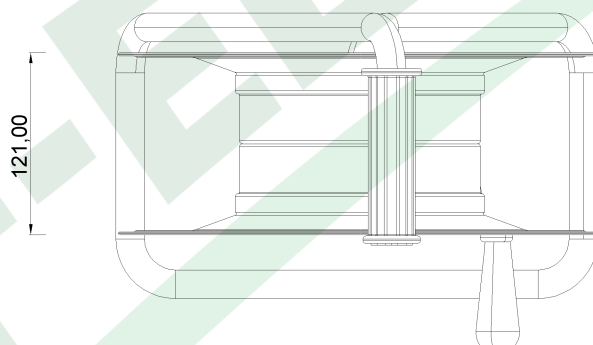

wymiary w [mm]
dimensions [mm]

320

121,00

PARAMETRY
PARAMETERS

gniazda sockets	IP44
zwijak cable reel	GRANDE fi320 14600

OKABLOWANIE GNIAZD
Sockets wiring

32A/5p	4mm ² H07V-K /LgY/ 450/750V
230V	1,5mm ² H07V-K /LgY/ 450/750V

14600-53 Rozgałęźnik na bębnie metalowym GRANDE-320 32A 5p, 230V IP44
Empty cable reel GRANDE-320 socket 32A 5p, 230V IP44

F-ELEKTRO
www.f-elektro.com,
e-mail: info@f-elektro.com