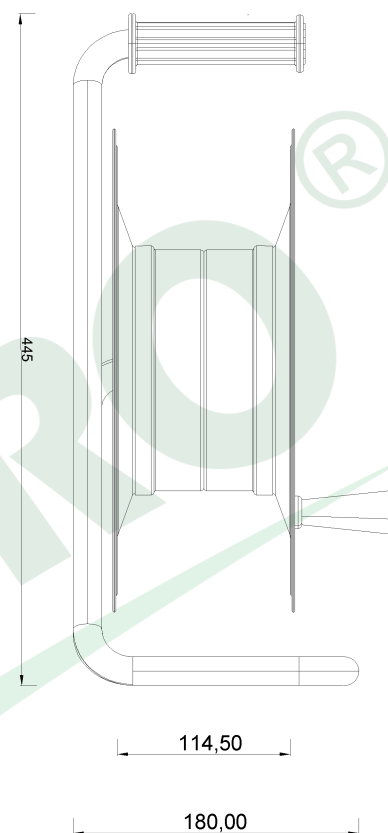

wymiary w [mm]
dimensions [mm]

320

121,00

PARAMETRY
PARAMETERS

gniazda sockets	IP44
zwijak cable reel	GRANDE fi320 14600

OKABLOWANIE GNIAZD
Sockets wiring

32A/5p	4mm ² H07V-K /LgY/ 450/750V
230V	1,5mm ² H07V-K /LgY/ 450/750V

14600-53 Rozgałęźnik na bębnie metalowym GRANDE-320 32A 5p, 230V IP44
Empty cable reel GRANDE-320 socket 32A 5p, 230V IP44

F-ELEKTRO
www.f-elektro.com,
e-mail: info@f-elektro.com