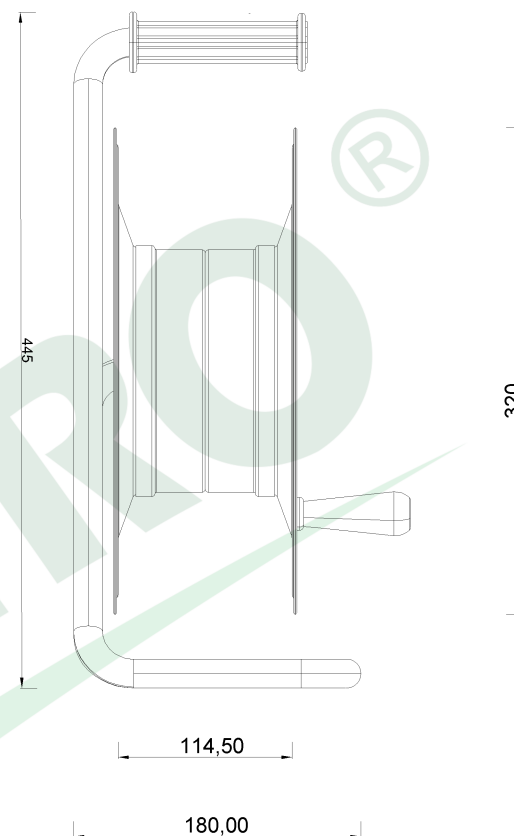

wymiary w [mm]
dimensions [mm]

PARAMETRY PARAMETERS	
gniazda sockets	IP44
zwijak cable reel	GRANDE fi320 14600
OKABLOWANIE GNIAZD Sockets wiring	
16A/5p	2,5mm ² H07V-K /LgY/ 450/750V
230V	1,5mm ² H07V-K /LgY/ 450/750V

14600-52 Rozgałęźnik na bębnie metalowym GRANDE-320 16A 5p, 230V IP44
Empty cable reel GRANDE-320 socket 16A 5p, 230V IP44

F-ELEKTRO
www.f-elektro.com,
e-mail: info@f-elektro.com