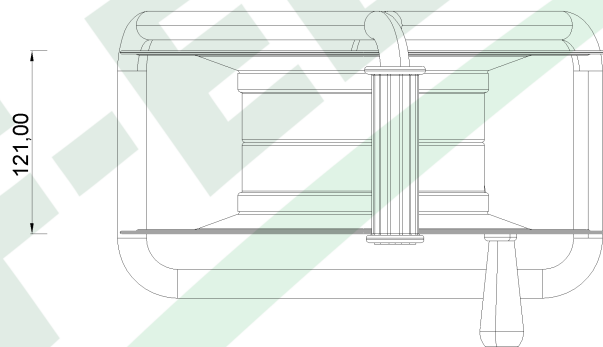

wymiary w [mm]
dimensions [mm]

PARAMETRY PARAMETERS	
gniazda sockets	IP44
zwijak cable reel	GRANDE fi320 14600
OKABLOWANIE GNIAZD Sockets wiring	
16A/5p	2,5mm ² H07V-K /LgY/ 450/750V
230V	1,5mm ² H07V-K /LgY/ 450/750V

14600-52 Rozgałęźnik na bębnie metalowym GRANDE-320 16A 5p, 230V IP44
Empty cable reel GRANDE-320 socket 16A 5p, 230V IP44

F-ELEKTRO
www.f-elektro.com,
e-mail: info@f-elektro.com