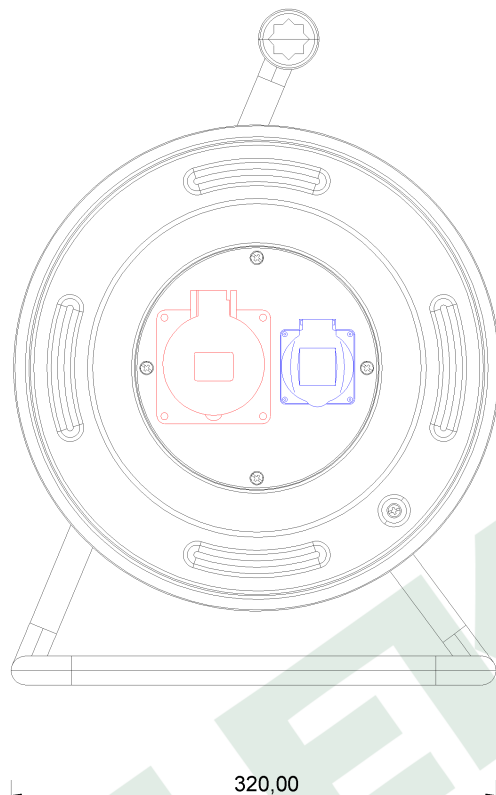

wymiary w [mm]
dimensions [mm]

PARAMETRY PARAMETERS	
gniazda sockets	IP44
zwijak cable reel	GRANDE fi320 14600
OKABLOWANIE GNIAZD Sockets wiring	
16A/5p	2,5mm ² H07V-K /LgY/ 450/750V
230V	1,5mm ² H07V-K /LgY/ 450/750V

14600-52 Rozgałęźnik na bębnie metalowym GRANDE-320 16A 5p, 230V IP44
Empty cable reel GRANDE-320 socket 16A 5p, 230V IP44

F-ELEKTRO
www.f-elektro.com,
e-mail: info@f-elektro.com