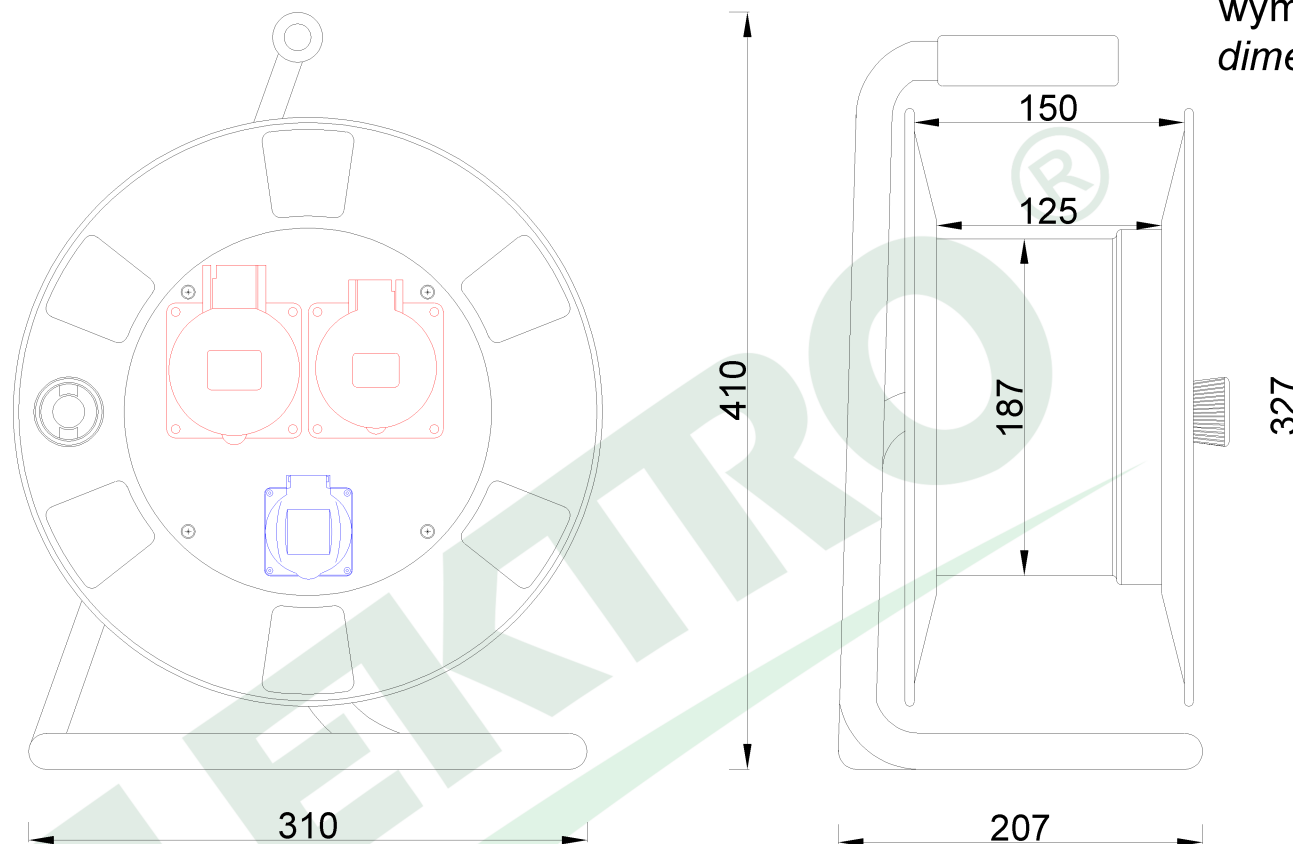

wymiary w [mm]  
dimensions [mm]

**PARAMETRY  
PARAMETERS**

|                      |                   |
|----------------------|-------------------|
| gniazda<br>sockets   | IP67              |
| zwijak<br>cable reel | BORDO fi320 14300 |

**OKABLOWANIE GNIAZD  
Sockets wiring**

|        |  |
|--------|--|
| 32A/5p | 4mm <sup>2</sup><br>H07V-K /LgY/<br>450/750V   |
| 16A/5p | 2,5mm <sup>2</sup><br>H07V-K /LgY/<br>450/750V |
| 230V   | 1,5mm <sup>2</sup><br>H07V-K /LgY/<br>450/750V |

14300-7 Rozgałęźnik siłowy na bębnie metalowym 16/5, 32/5, 230V  
Empty cable reel BORDO-320 socket 16A 5p, 32 5p, 230V

F-ELEKTRO  
www.f-elektro.com,  
e-mail: info@f-elektro.com