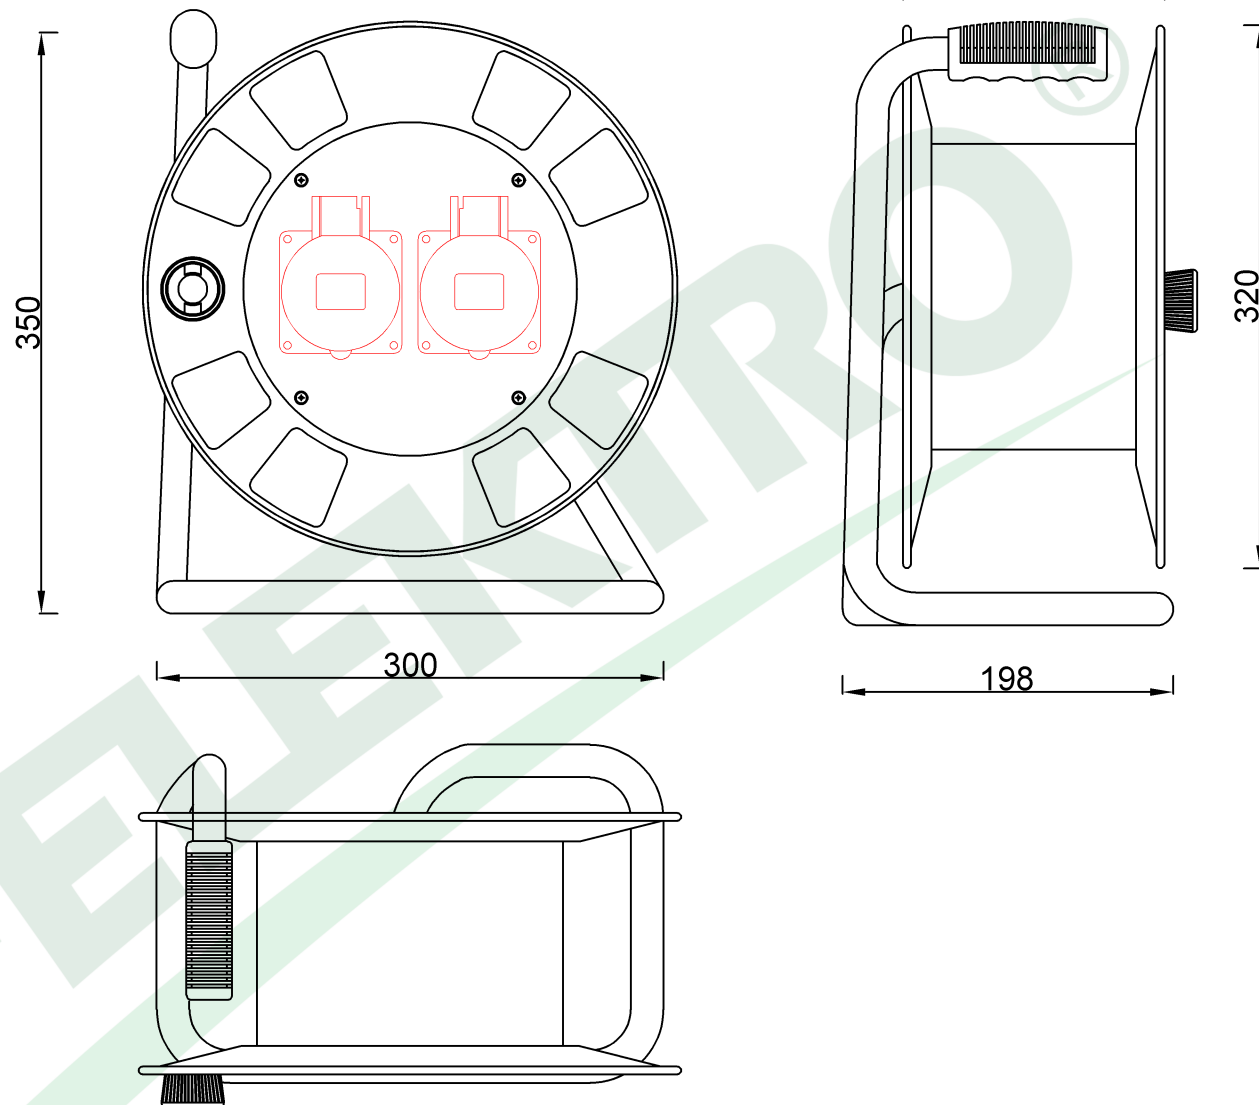

wymiary w [mm]
dimensions [mm]

PARAMETRY
PARAMETERS

gniazda
sockets

IP67

zwijak
cable reel

BORDO fi320 14300

OKABLOWANIE GNIAZD
Sockets wiring

32A/5p

4mm²
H07V-K /LgY/
450/750V

14300-6

Rozgałęźnik siłowy na bębnie metalowym 2x32/5
Empty cable reel BORDO-320 socket 2x32A 5p

F-ELEKTRO

www.f-elektro.com,
e-mail: info@f-elektro.com