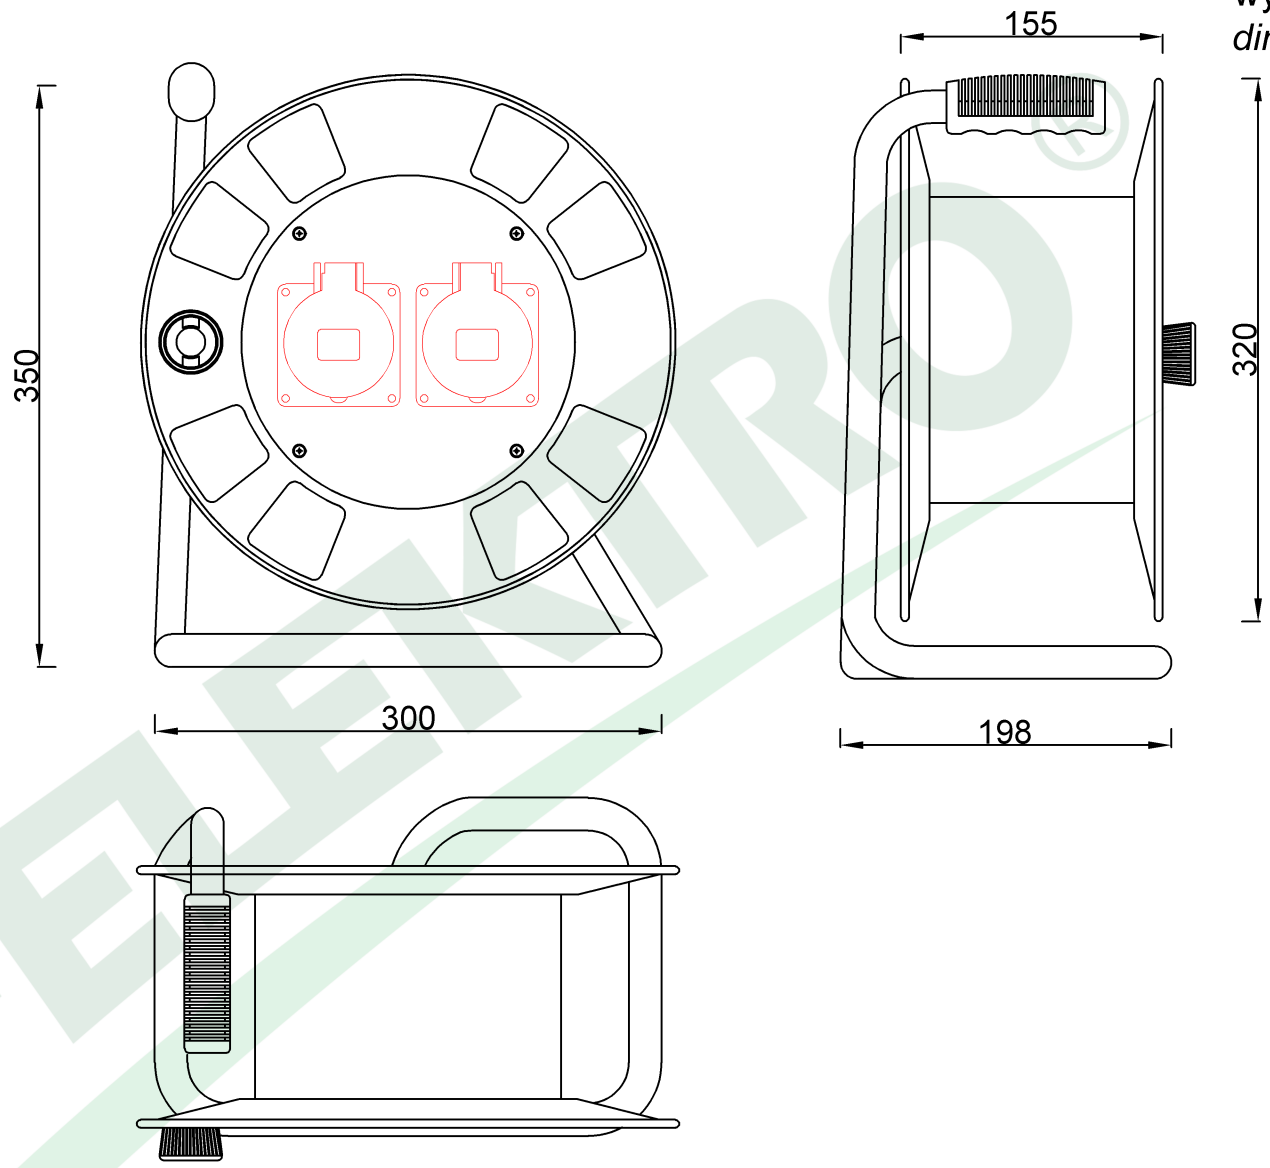

wymiary w [mm]  
dimensions [mm]

PARAMETRY PARAMETERS	
gniazda sockets	IP67
zwijak cable reel	BORDO fi320 14300
OKABLOWANIE GNIAZD Sockets wiring	
16A/5p	2,5mm <sup>2</sup> H07V-K /LgY/ 450/750V

14300-4	Rozgałęźnik siłowy na bębnie metalowym 2x16/5 <i>Empty cable reel BORDO-320 socket 2x16A 5p</i>
<b>F-ELEKTRO</b> <a href="http://www.f-elektro.com">www.f-elektro.com</a> , e-mail: <a href="mailto:info@f-elektro.com">info@f-elektro.com</a>	