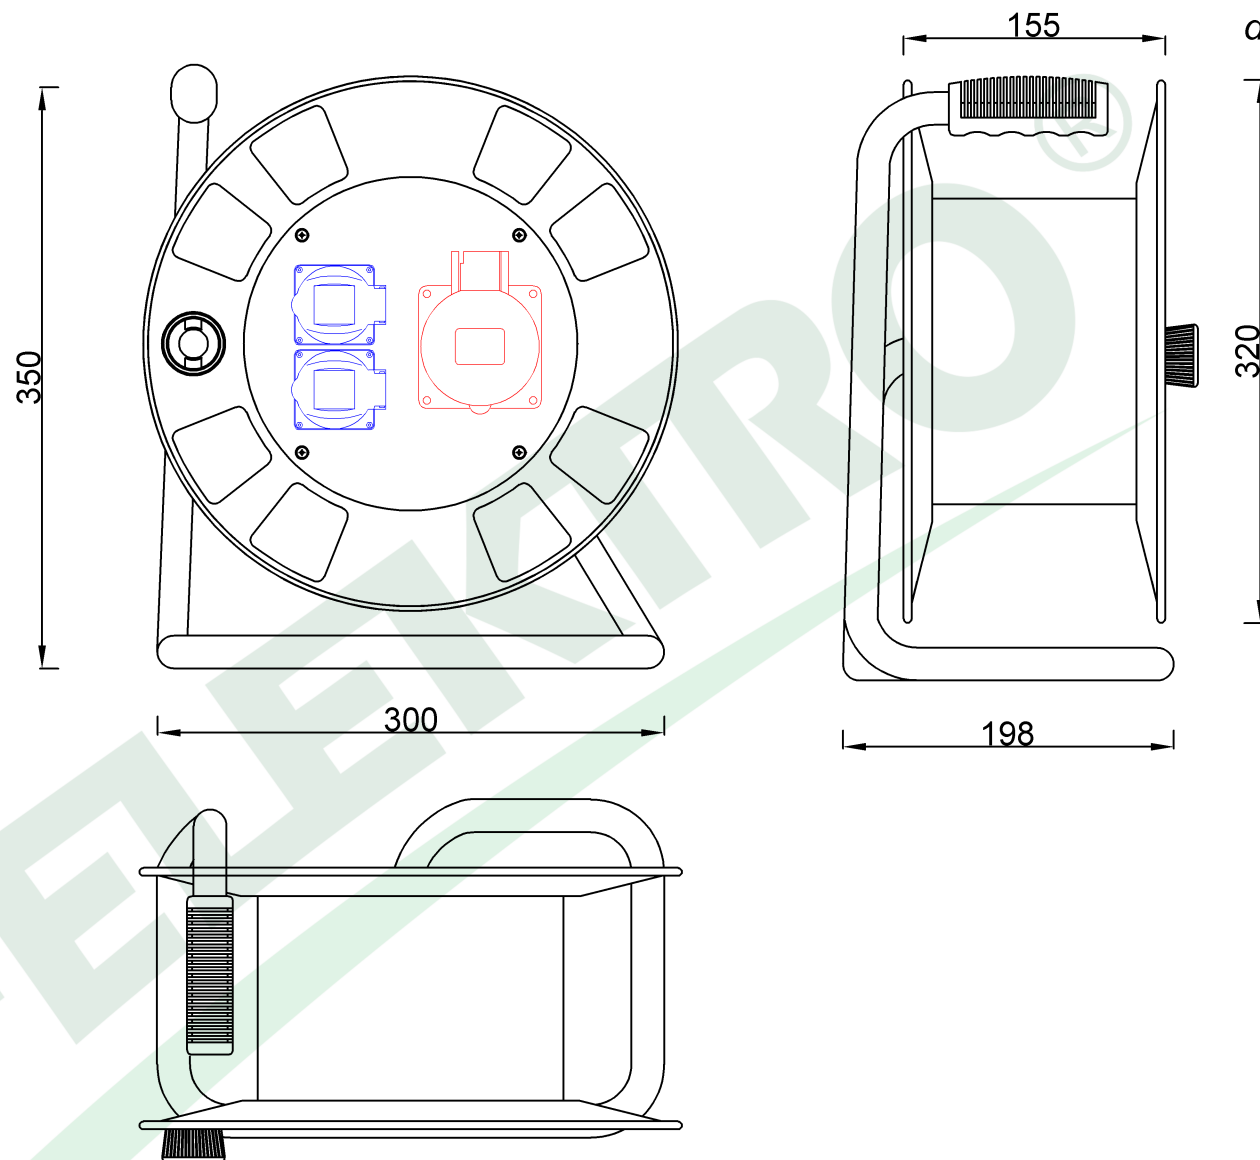

wymiary w [mm]
dimensions [mm]

PARAMETRY
PARAMETERS

gniazda sockets	IP67
zwijak cable reel	BORDO fi320 14300

OKABLOWANIE GNIAZD
Sockets wiring

32A/5p	4mm ² H07V-K /LgY/ 450/750V
230V	1,5mm ² H07V-K /LgY/ 450/750V

14300-5 Rozgałęźnik siłowy na bębnie metalowym 32/5, 2x230V
Empty cable reel BORDO-320 socket 32A 5p, 2x230V

F-ELEKTRO
www.f-elektro.com,
e-mail: info@f-elektro.com