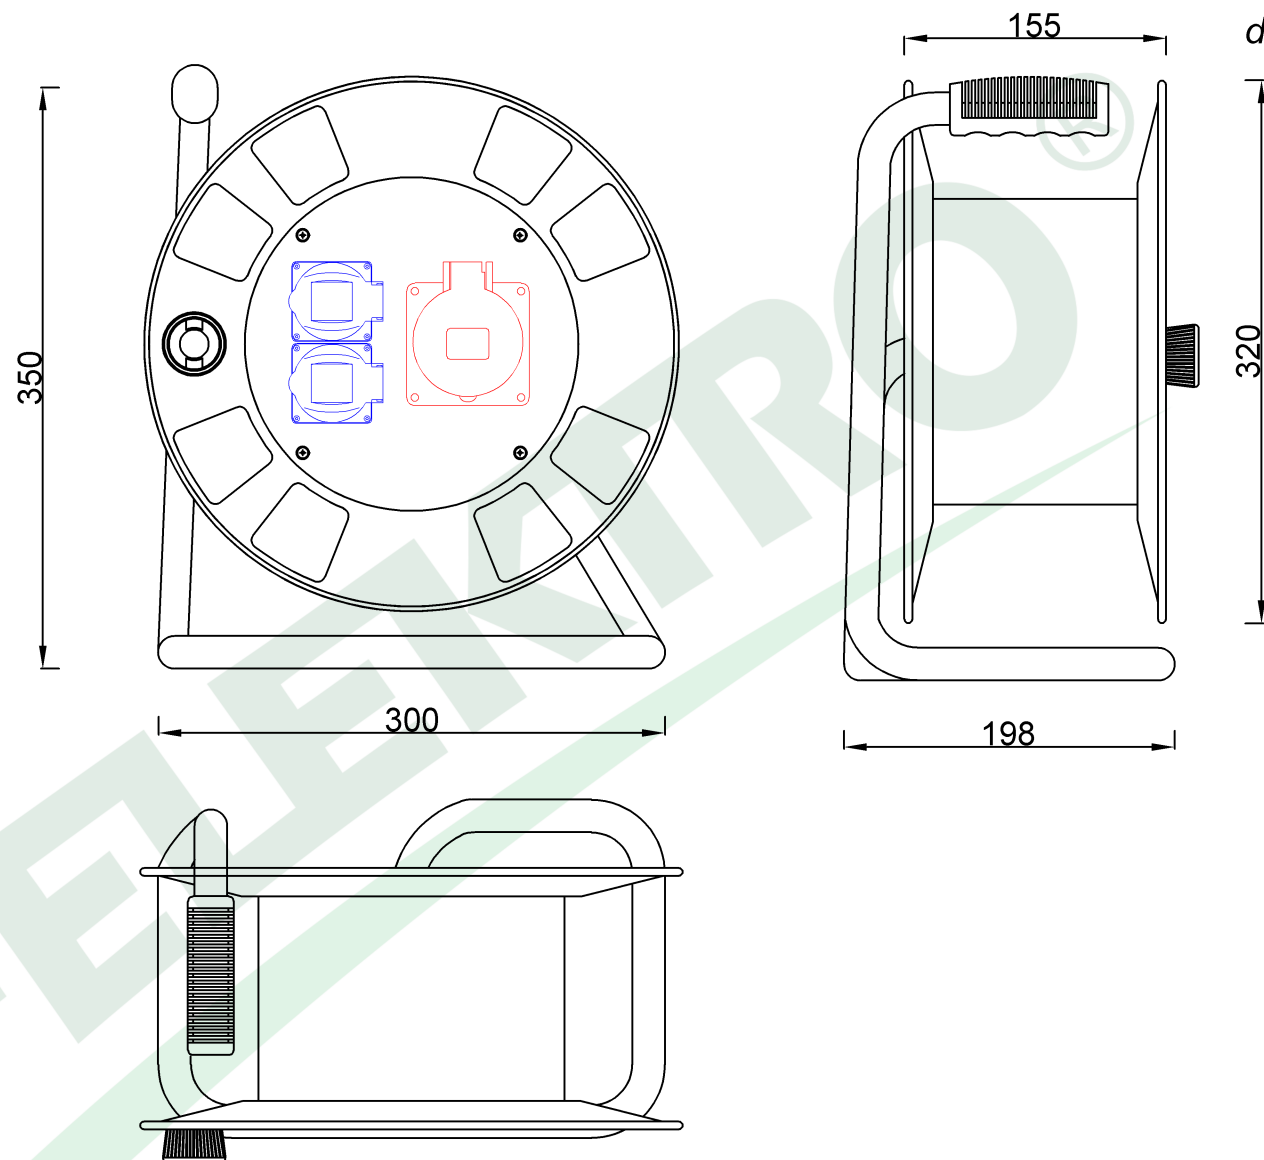

wymiary w [mm]
dimensions [mm]

PARAMETRY PARAMETERS	
gniazda sockets	IP67
zwijak cable reel	BORDO fi320 14300
OKABLOWANIE GNIAZD Sockets wiring	
16A/5p	2,5mm ² H07V-K /LgY/ 450/750V
230V	1,5mm ² H07V-K /LgY/ 450/750V

14300-2	Rozgałęźnik siłowy na bębnie metalowym 16A 5p, 2x230V Empty cable reel BORDO-320 socket 16A 5p, 2x230V
---------	---

F-ELEKTRO
www.f-elektro.com,
e-mail: info@f-elektro.com