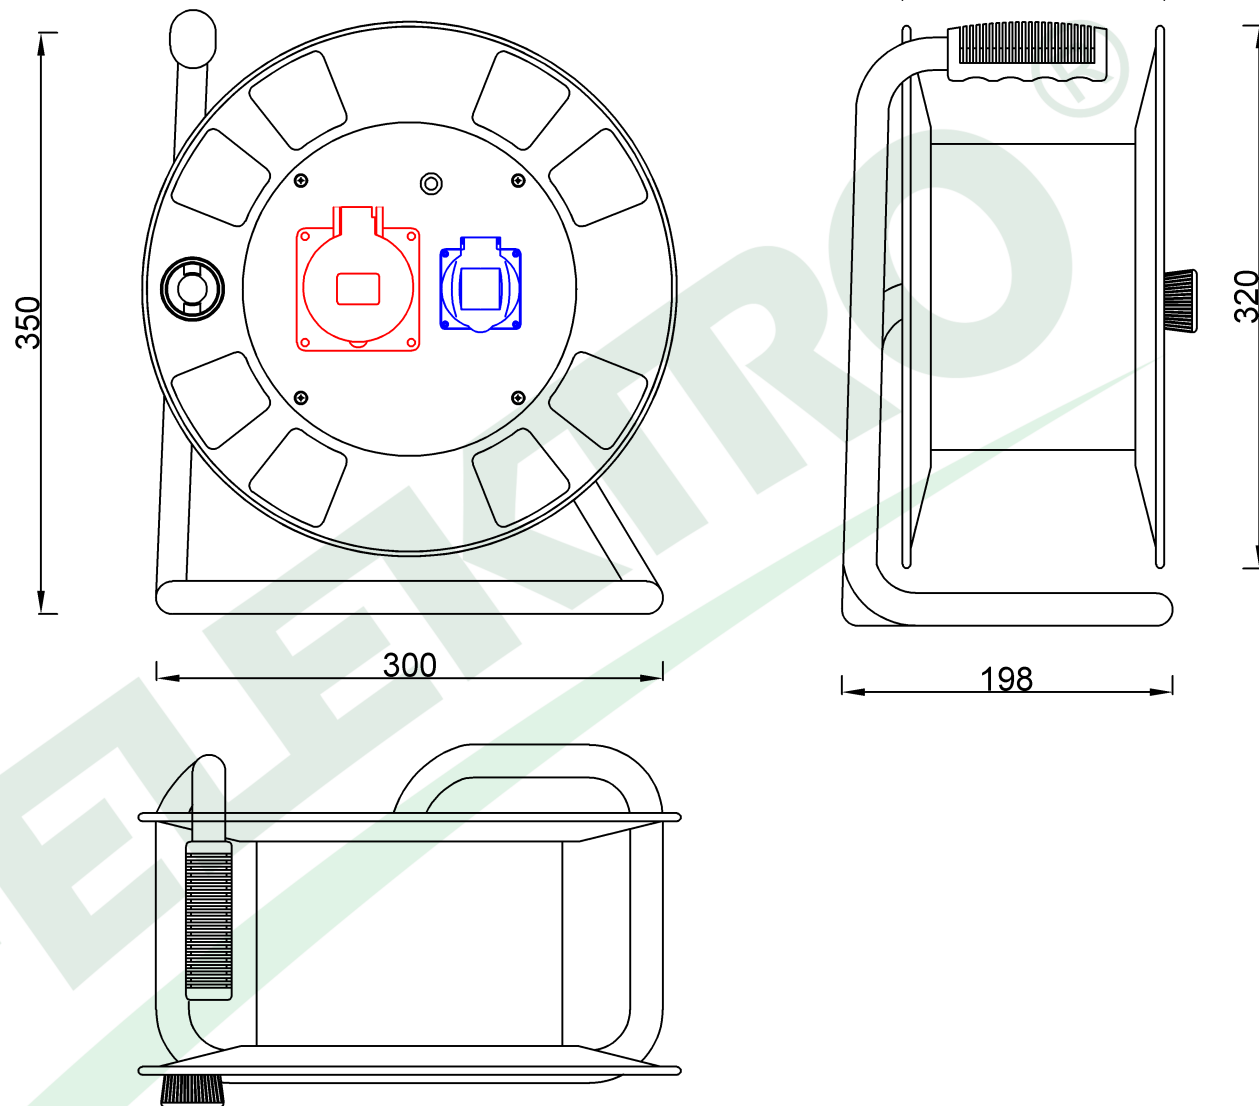

wymiary w [mm]
dimensions [mm]

PARAMETRY PARAMETERS	
gniazda sockets	IP67
zwijak cable reel	BORDO fi320 14300
OKABLOWANIE GNIAZD Sockets wiring	
32A/5p	4mm ² H07V-K /LgY/ 450/750V
230V	1,5mm ² H07V-K /LgY/ 450/750V

14300-207 Rozgałęźnik na bębnie metalowym BORDO-320 32A 5p, 230V IP44
Empty cable reel BORDO-320 socket 32A 5p, 230V IP44

F-ELEKTRO
www.f-elektro.com,
e-mail: info@f-elektro.com