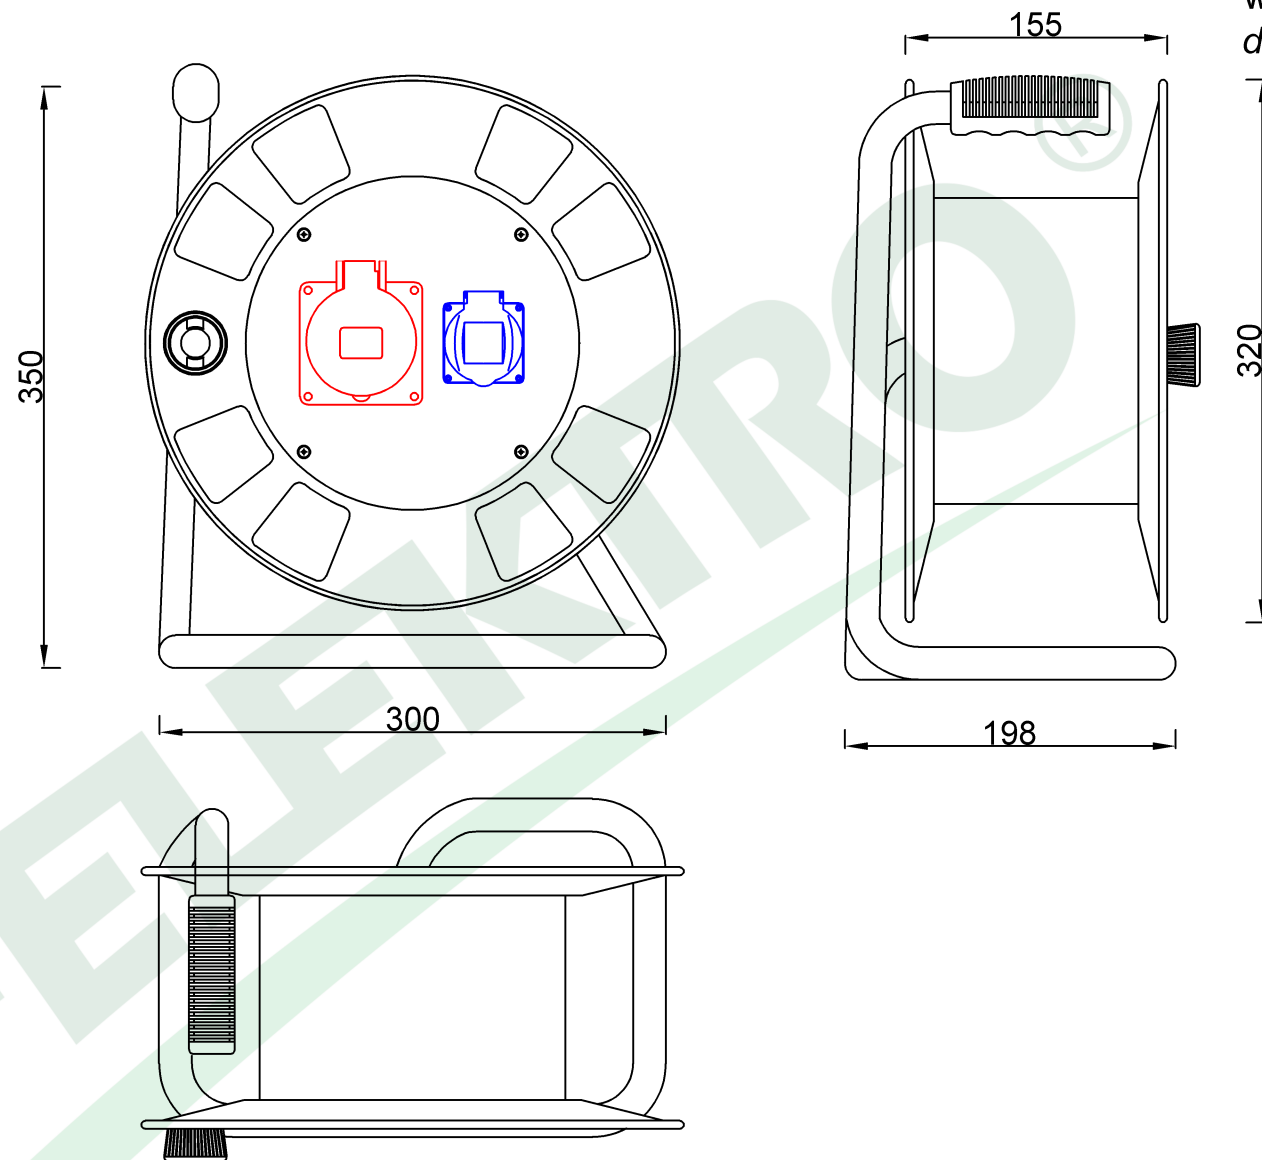

wymiary w [mm]
dimensions [mm]

PARAMETRY PARAMETERS	
gniazda sockets	IP67
zwijak cable reel	BORDO fi320 14300
OKABLOWANIE GNIAZD Sockets wiring	
16A/5p	2,5mm ² H07V-K /LgY/ 450/750V
230V	1,5mm ² H07V-K /LgY/ 450/750V

14300-206 Rozgałęźnik na bębnie metalowym BORDO-320 16A 5p, 230V IP44
Empty cable reel BORDO-320 socket 16A 5p, 230V IP44

F-ELEKTRO
www.f-elektro.com,
e-mail: info@f-elektro.com