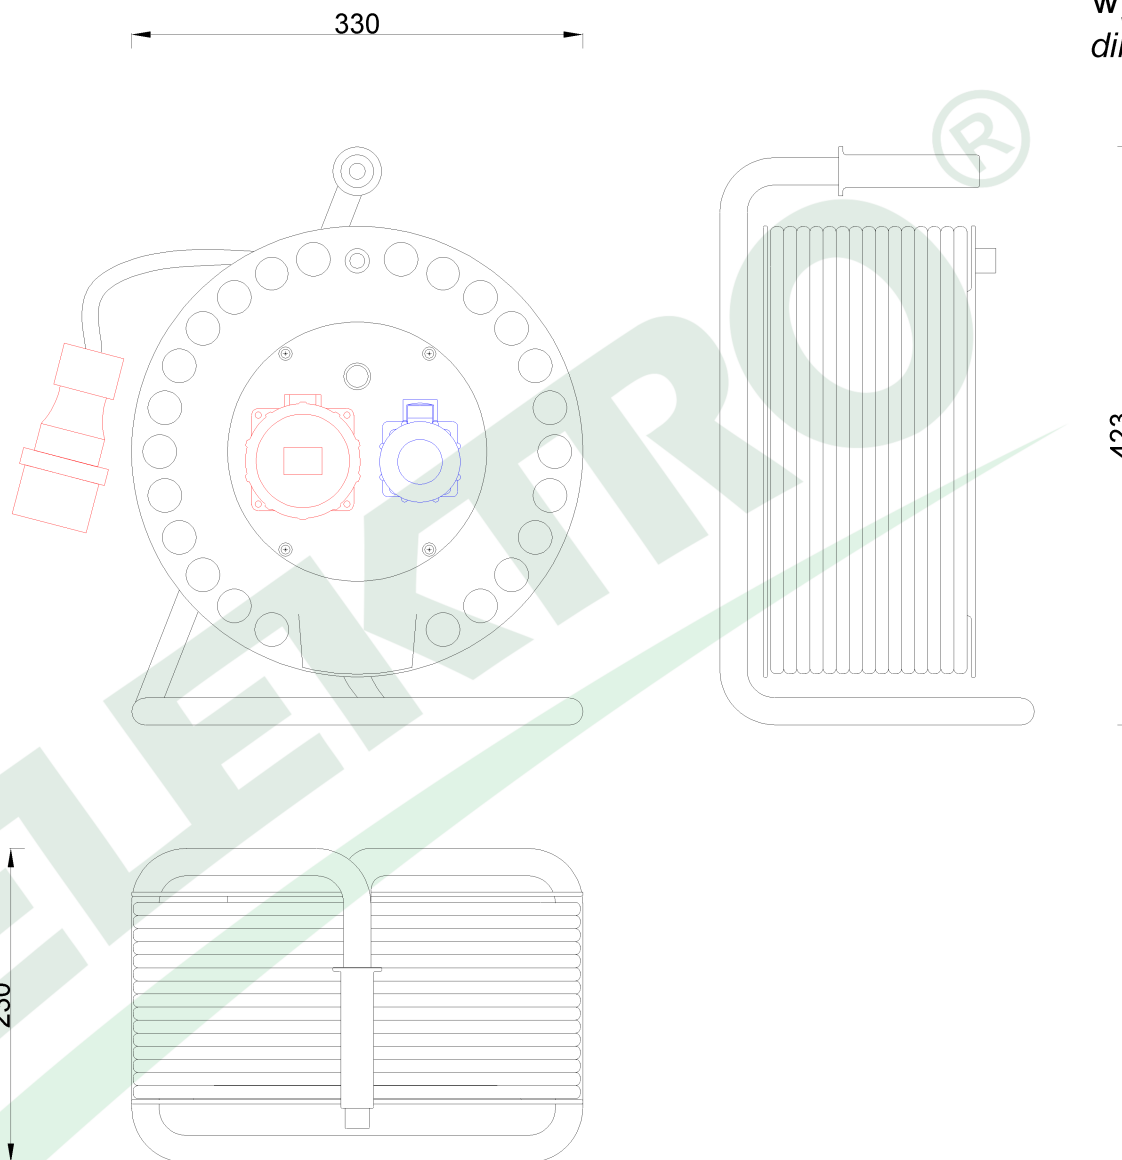

wymiary w [mm]  
dimensions [mm]

**PARAMETRY  
PARAMETERS**

gniazda sockets	IP67
wtyczka plug	16A/5p IP67
zwijak cable reel	zwijak IP65 4005
rodzaj przewodu cable type	OW(H05RR-F)
przekrój przewodu cable cross section	5x2.5mm <sup>2</sup>
długość przewodu cable length	35m

14303-5 Przedłużacz na bębnie 16/5, 230V OW 5x2,5 35m IP65  
Cable reel ALBERO-330 OW 5x2,5 sockets 16/5, 230V - 35m IP65

F-ELEKTRO  
www.f-elektro.com,  
e-mail: info@f-elektro.com