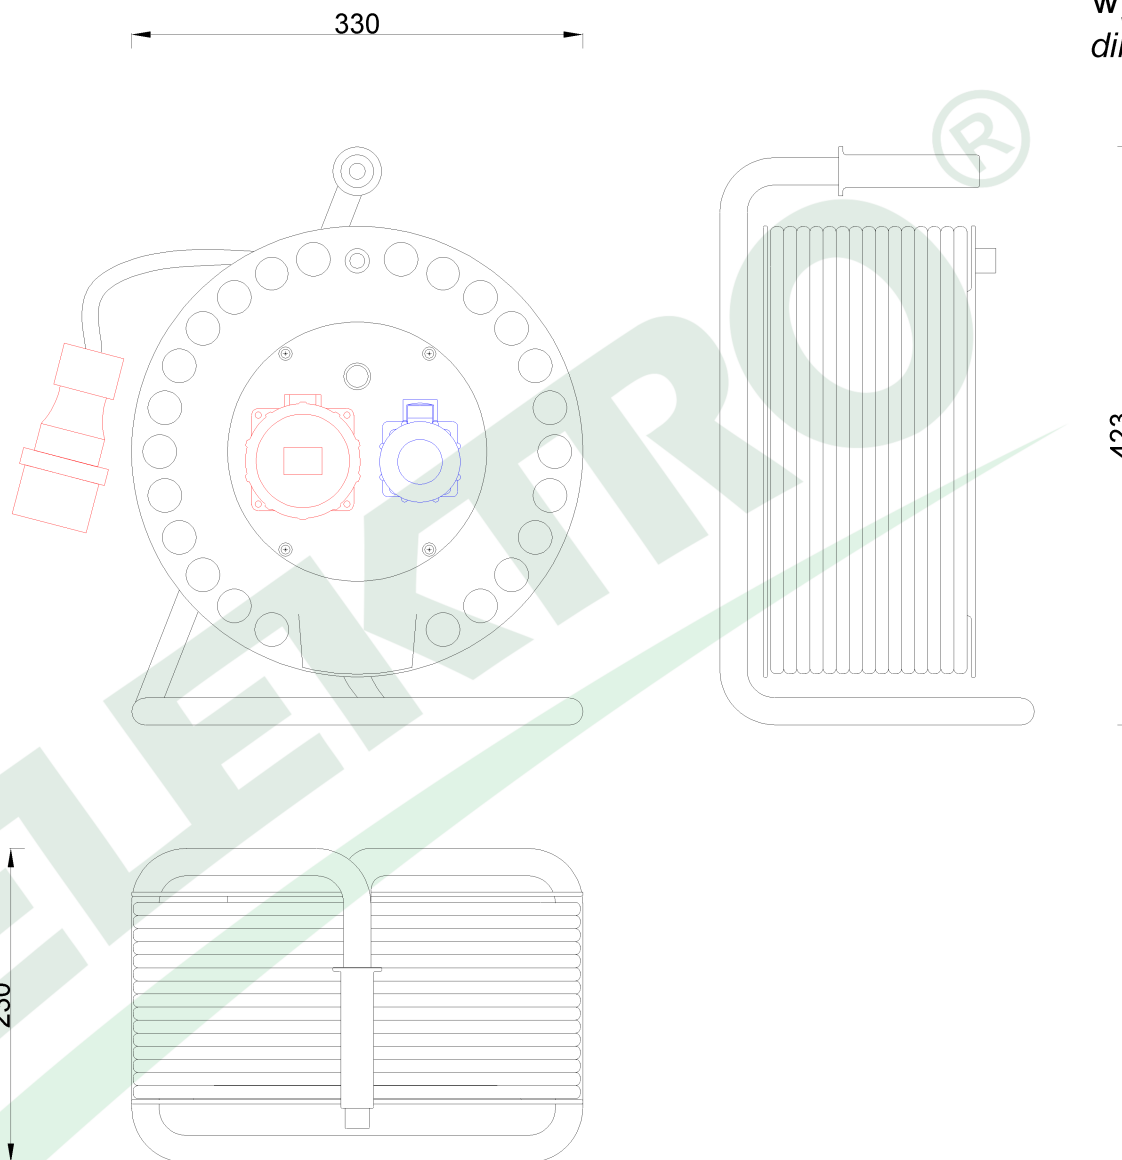

wymiary w [mm]
dimensions [mm]

**PARAMETRY
PARAMETERS**

gniazda sockets	IP67
wtyczka plug	16A/5p IP67
zwijak cable reel	zwijak IP65 4005
rodzaj przewodu cable type	OW(H05RR-F)
przekrój przewodu cable cross section	5x2.5mm ²
długość przewodu cable length	20m

14303-2 Przedłużacz na bębnie 16/5, 230V OW 5x2,5 20m IP65
Cable reel ALBERO-330 OW 5x2,5 sockets 16/5, 230V - 20m IP65

F-ELEKTRO
www.f-elektro.com,
e-mail: info@f-elektro.com