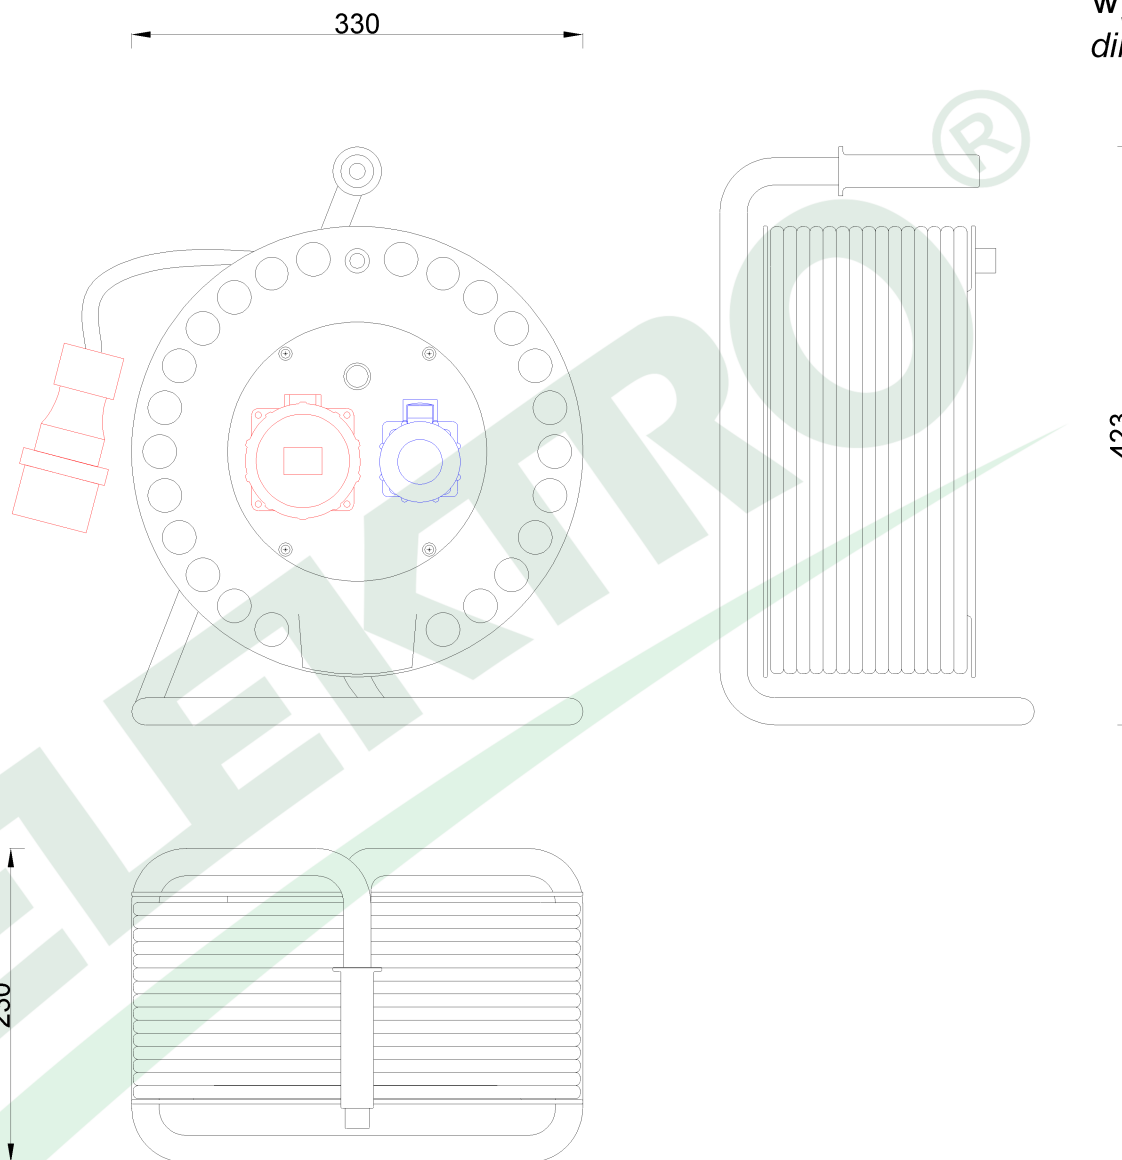

wymiary w [mm]
dimensions [mm]

**PARAMETRY
PARAMETERS**

gniazda sockets	IP67
wtyczka plug	16A/5p IP67
zwijak cable reel	zwijak IP65 4005
rodzaj przewodu cable type	OW(H05RR-F)
przekrój przewodu cable cross section	5x2.5mm ²
długość przewodu cable length	15m

14303-1 Przedłużacz na bębnie 16/5, 230V OW 5x2,5 15m IP65
Cable reel ALBERO-330 OW 5x2,5 sockets 16/5, 230V - 15m IP65

F-ELEKTRO
www.f-elektro.com,
e-mail: info@f-elektro.com