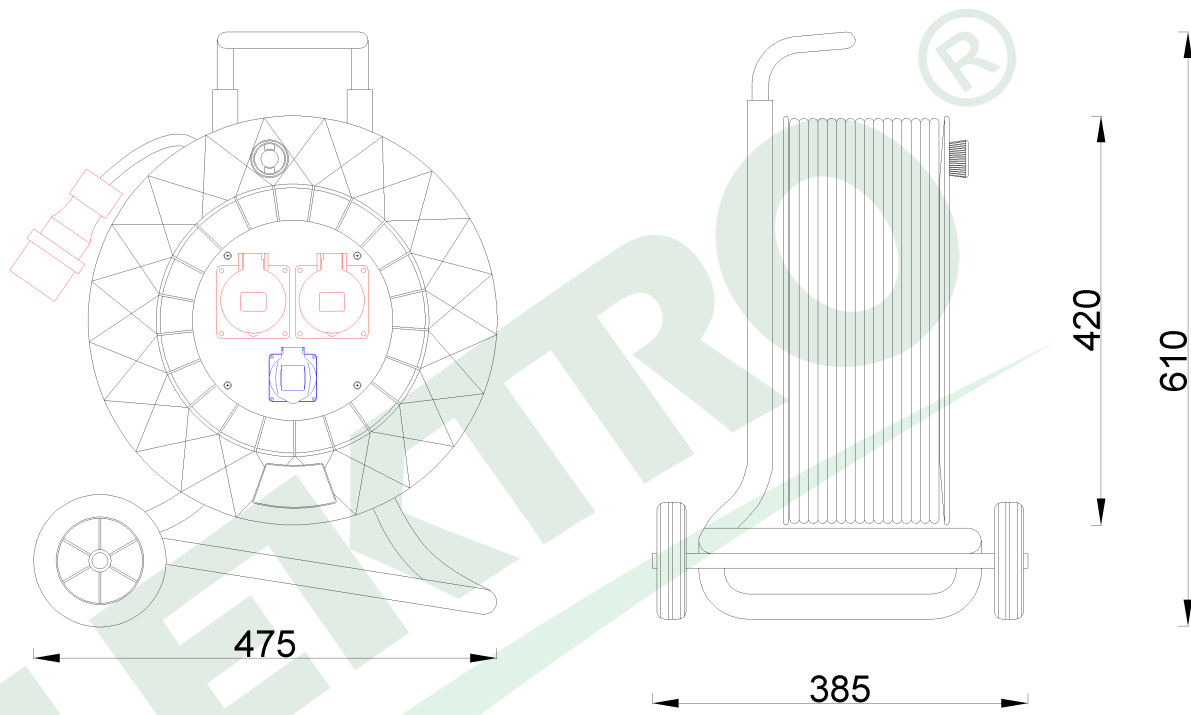

wymiary w [mm]
dimensions [mm]

PARAMETRY PARAMETERS	
gniazda sockets	IP44
wtyczka plug	16A/5p
zwijak cable reel	koła ϕ 420 12004
rodzaj przewodu cable type	OW(H05RR-F)
przekrój przewodu cable cross section	5x2.5mm ²
długość przewodu cable length	30m

Przedłużacz na kółkach 2x16/5, 230V 5x2,5 (OW) 30m
12005-1 Cable reel GOLIA-420 NK OW 5x2,5
sockets 2x16A 5p, 230V, plug 16A 5p - 30m

F-ELEKTRO
www.f-elektro.com,
e-mail: info@f-elektro.com